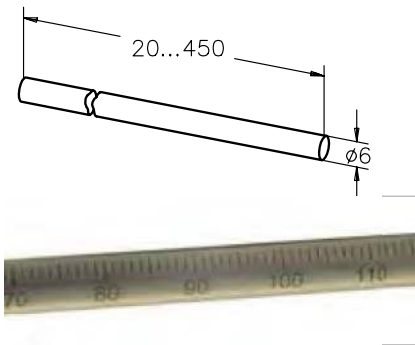

Stangen

Die Stangen dienen zum Verbinden der Mikrobank Bauelemente.

- Aus rost- und säurebeständigem Stahl
- Induktiv gehärtet und geläppt -> keine Spuren der Schrauben etc. an den Stangen
- Poliert Oberflächen und enge Fertigungstoleranzen garantieren optimale Nutzung mit MB-Platten -> jedes Teil passt
- Zusätzlich ist die Durchbiegung der Stangen äußerst gering
- Keine Verkipfung in den Aufnahmeplatten
- Linearität 0.2 mm/m (linear abnehmend)
- Stangen 150 mm und 300 mm mit Skala erhältlich

Rods

Rods are used to combine Microbench construction elements.

- Highest durability due to acid-resistant stainless steel
- Induction hardened -> no mark of screws etc. on the rods
- Lapped surfaces and tight tolerances guarantee optimum use with Microbench plates -> each part fits.
- Furthermore, the bending of these rods is absolutely minimum.
- Linearity 0.2 mm/m (linear decreasing)
- No tilting of the mounting plates.
- Rods 150 mm and 300 mm available with scale

Stangen Rods

Produktbezeichnung	Part No.
Item Title	Part No.
Rod 20 mm	G061207000
Set of Rods 20 mm, 10 ea.	G061206000
Rod 30 mm	G061208000
Set of Rods 30 mm, 10 ea	G061213000
Rod 75 mm	G061209000
Set of Rods 75 mm, 10 ea	G061214000
Rod 150 mm	G061210000
Set of Rods 150 mm, 10 ea	G061215000
Rod 200 mm	G061205000
Set of Rods 200 mm, 10 ea	G061218000
Rod 300 mm	G061211000
Set of Rods 300 mm, 10 ea	G061216000
Rod 450 mm	G061212000
Set of Rods 450 mm, 10 ea	G061217000
Rod 150 mm With Scale	G061219000
Rod 300 mm With Scale	G061241000

Würfel

- Multifunktionselemente
- Für kompakte, dreidimensionale Aufbauten wie z.B. Strahlteilungen und Strahlumlenkungen
- Würfel werden ohne Schrauben ausgeliefert, bitte bestellen Sie gleich mit: z.B. Gewindestifte M2.3x3 (150 Stück) G061011000.
- Weiteres Zubehör finden Sie bei Werkzeug und Schrauben.