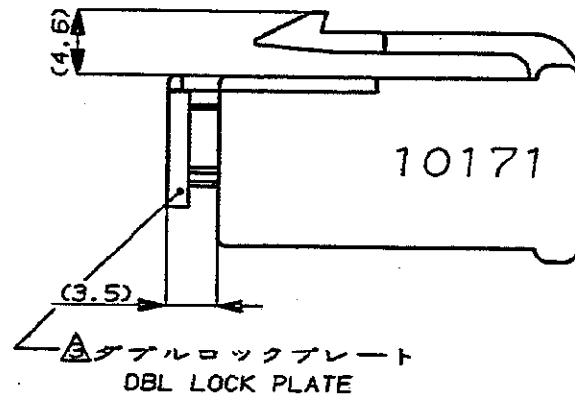

NUMBER C-178004

METRIC

ALL DIMENSIONS IN MM. DO NOT SCALE PRINT

PRINT DIST

REV. 10/89

NOTE ;

- THE MATING COUNTERPART P/N (178007, 172133)
- APPLIED CONTACT (170032, 170258, 170384)

△ DBL LOCK PLATE  
MATERIAL ; PBT  
COLOR ; YELLOW

△ OBSOLETE PARTS: OBSOLETE CIS STREAMLINING PER D.RENAUD/D.SINISI

注 :

- 嵌合する相手ハウジングは 型番 178007, 172133
  - 使用端子は 型番 170032, 170258, 170384
- △ ダブルロックプレートは黄色のPBT材である

番号 (P/N)	色 (COLOR)
6-178004-6	淡灰 (LIGHT GRAY)
<del>178004-8</del>	<del>オレンジ (ORANGE)</del>
<del>178004-7</del>	<del>黄 (YELLOW)</del>
178004-6	灰 (GRAY)
178004-5	青 (BLUE)
178004-4	緑 (GREEN)
178004-3	茶 (BROWN)
178004-2	黒 (BLACK)
178004-1	自然色 (NATURAL)

名称 (NAME) .250 シリーズ ダブルロック コネクタ 4極 プラグ ハウジング

.250 SERIES DOUBLE LOCK CONNECTOR 4Pos. PLUG HOUSING

一般公差 (GENERAL TOLERANCE)	SIZE	LOC	番号 (No.)
10mm以下: ±0.2 10mm以上 30mm以下: ±0.25 30mm以上 100mm以下: ±0.3 角 度: ±3°	A3	J	C-178004