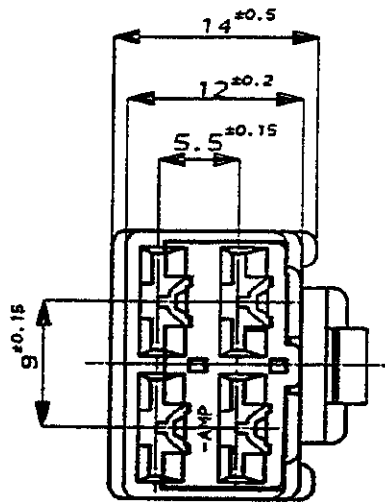

NUMBER C-178004

METRIC

ALL DIMENSIONS IN MM. DO NOT SCALE PRINT

PRINT DIST

REV. 10/89

NOTE ;

- THE MATING COUNTERPART P/N (178007, 172133)
- APPLIED CONTACT (170032, 170258, 170384)

△ DBL LOCK PLATE  
MATERIAL ; PBT  
COLOR ; YELLOW

△ OBSOLETE PARTS: OBSOLETE CIS STREAMLINING PER D.RENAUD/D.SINISI

注 :

- 嵌合する相手ハウジングは 型番 178007, 172133
  - 使用端子は 型番 170032, 170258, 170384
- △ ダブルロックプレートは黄色のPBT材である

番号 (P/N)	色 (COLOR)
6-178004-6	淡灰 (LIGHT GRAY)
<del>178004-8</del>	<del>オレンジ (ORANGE)</del>
<del>178004-7</del>	<del>黄 (YELLOW)</del>
178004-6	灰 (GRAY)
178004-5	青 (BLUE)
178004-4	緑 (GREEN)
178004-3	茶 (BROWN)
178004-2	黒 (BLACK)
178004-1	自然色 (NATURAL)

Copyright ©1990年 AMP (Japan), LTD. ALL RIGHTS RESERVED.

Copyright ©1990 AMP (Japan), LTD. ALL RIGHTS RESERVED.

AMP 日本エー・エム・ピー株式会社 Tokyo, Japan

適合電線断面径 (WIRE RANGE) 6-178004-6

絶縁外径 (INSULATION DIA.) 1.27mm

名称 (NAME) .250 シリーズ ダブルロック コネクタ 4極 プラグ ハウジング

.250 SERIES DOUBLE LOCK CONNECTOR 4Pos. PLUG HOUSING

一般公差 (GENERAL TOLERANCE)	SIZE	LOC	番号 (No.)
10mm以下: ±0.2 10mm以上 30mm以下: ±0.25 30mm以上 100mm以下: ±0.3 角 度: ±3°	A3	J	C-178004