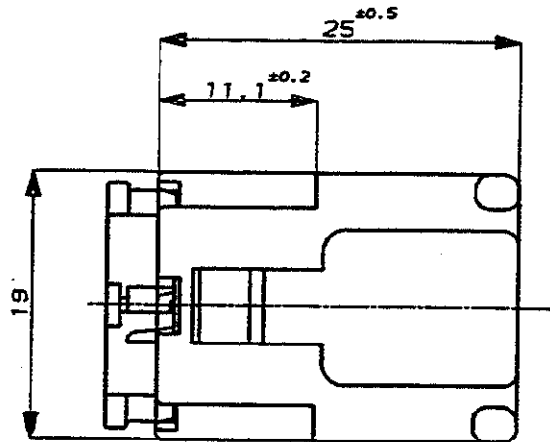

NUMBER C-178004

METRIC

ALL DIMENSIONS IN MM. DO NOT SCALE PRINT

PRINT DIST

REV. 10/89

NOTE ;

- THE MATING COUNTERPART P/N (178007, 172133)
- APPLIED CONTACT (170032, 170258, 170384)

△ DBL LOCK PLATE  
MATERIAL ; PBT  
COLOR ; YELLOW

△ OBSOLETE PARTS: OBSOLETE CIS STREAMLINING PER D.RENAUD/D.SINISI

注 :

- 嵌合する相手ハウジングは 型番 178007, 172133
  - 使用端子は 型番 170032, 170258, 170384
- △ ダブルロックプレートは黄色のPBT材である

番号 (P/N)	色 (COLOR)
6-178004-6	淡灰 (LIGHT GRAY)
<del>178004-8</del>	<del>オレンジ (ORANGE)</del>
<del>178004-7</del>	<del>黄 (YELLOW)</del>
178004-6	灰 (GRAY)
178004-5	青 (BLUE)
178004-4	緑 (GREEN)
178004-3	茶 (BROWN)
178004-2	黒 (BLACK)
178004-1	自然色 (NATURAL)

Copyright ©1990年 AMP (Japan), LTD. ALL RIGHTS RESERVED.

Copyright ©1990 AMP (Japan), LTD. ALL RIGHTS RESERVED.

AMP 日本エー・エム・ピー株式会社 Tokyo, Japan

適合電線断面径 (WIRE RANGE) 6-178004-6

絶縁外径 (INSULATION DIA.) 1.27mm

名称 (NAME) .250 シリーズ ダブルロック コネクタ 4極 プラグ ハウジング

.250 SERIES DOUBLE LOCK CONNECTOR 4Pos. PLUG HOUSING

一般公差 (GENERAL TOLERANCE)	SIZE	LOC	番号 (No.)
10mm以下: ±0.2 10mm以上 30mm以下: ±0.25 30mm以上 100mm以下: ±0.3 角 度: ±3°	A3	J	C-178004