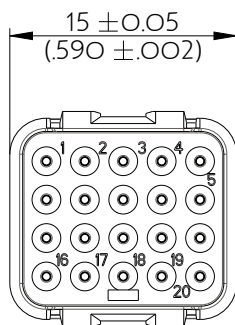

SIME2022SN

Amphenol Air LB

2, rue Clément Ader - ZAC de WE - 08110 CARGNAN - Tel.: (33) 03.24.22.78.49 - E-mail: support-technique@amphenol-airlb.fr

Ce document est la propriété d'Amphenol Air LB et ne peut être reproduit ou communiqué sans son autorisation / This datasheet is the property of Amphenol Air LB and cannot be reproduced or communicated without authorization