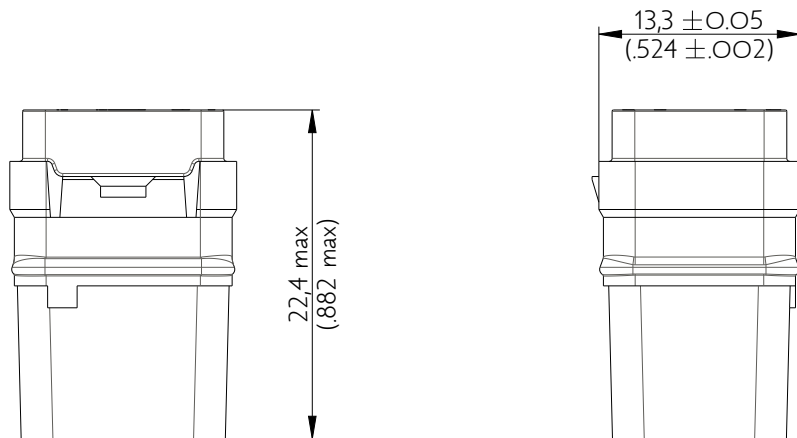

SIME2022SN

Amphenol Air LB

2, rue Clément Ader - ZAC de WE - 08110 CARGNAN - Tel.: (33) 03.24.22.78.49 - E-mail: support-technique@amphenol-airlb.fr

Ce document est la propriété d'Amphenol Air LB et ne peut être reproduit ou communiqué sans son autorisation / This datasheet is the property of Amphenol Air LB and cannot be reproduced or communicated without authorization