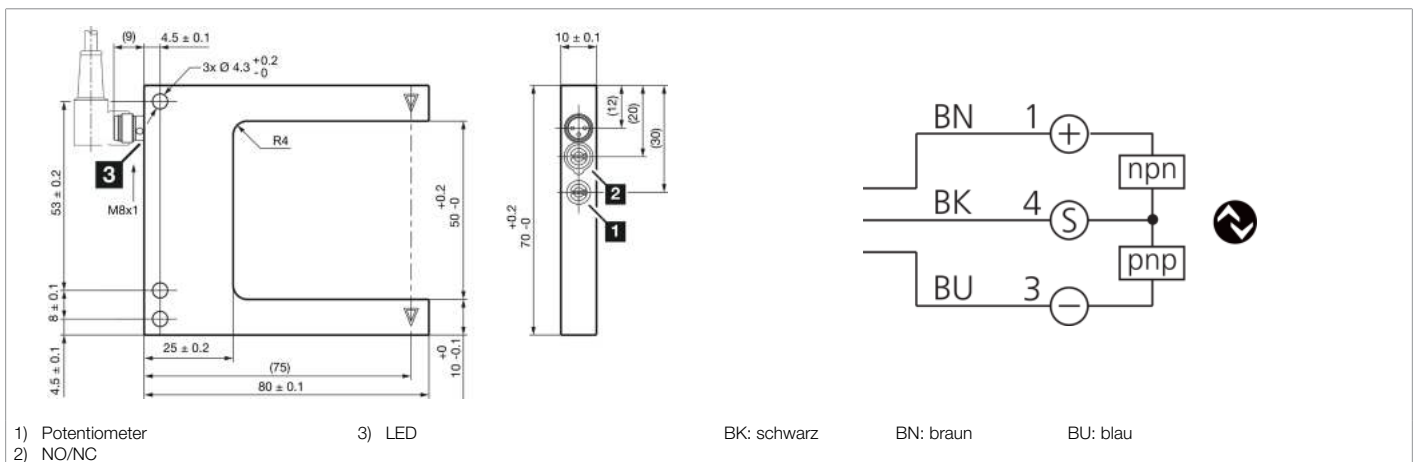

211043
OGUL 051 G3-T3/V4A
Laser-Gabellichtschranke

- Hell- / Dunkelschaltung
- Robustes Edelstahlgehäuse für den Einsatz in der Pharma-, Getränke- und Lebensmittelindustrie
- IO-Link
- 4 Betriebsmodi als IO-Link Parameter
- Anzugs- / und Auschaltverzögerung als IO-Link Parameter
- Diagnose mit IO-Link
- Elektronik integriert
- Empfindlichkeit einstellbar
- Hohe Schaltfrequenz
- Helle Ring-LED

Funktion												

Technische Daten (typ.)	+20°C, 24 V DC
Betriebsspannung	10 ... 30 V DC
Leerlaufstrom (max.)	30 mA
Isolationsspannungsfestigkeit	500 V
Schenkellänge innen	55 mm
Gehäuseabmaße	70 x 80 x 10 mm
Gehäuselänge	80 mm
Gehäusehöhe	70 mm
Gehäusebreite	10 mm
Gehäusematerial	Edelstahl (V4A, 1.4404 / AISI 316L - 1.4571 / AISI 316Ti, schwarz, pulverbeschichtet)
Gewicht	112 g
Schutzklasse	III, Betrieb an Schutzkleinspannung
Funktionsprinzip	Optisch
Auswertung	digital
Bauform	Gabel
Betriebsmodi	STANDARD, HOCHAUFLÖSEND, LEISTUNG, GESCHWINDIGKEIT
Schaltausgang	Gegentakt/PNP/NPN, 100 mA, NO/NC, umschaltbar
Spannungsfall (max.)	1 V
Schnittstelle	IO-Link
Lichtquelle	Laser
Laserklasse	1 (IEC 60825-1)
Farbe	Rot
Modulation	getaktet