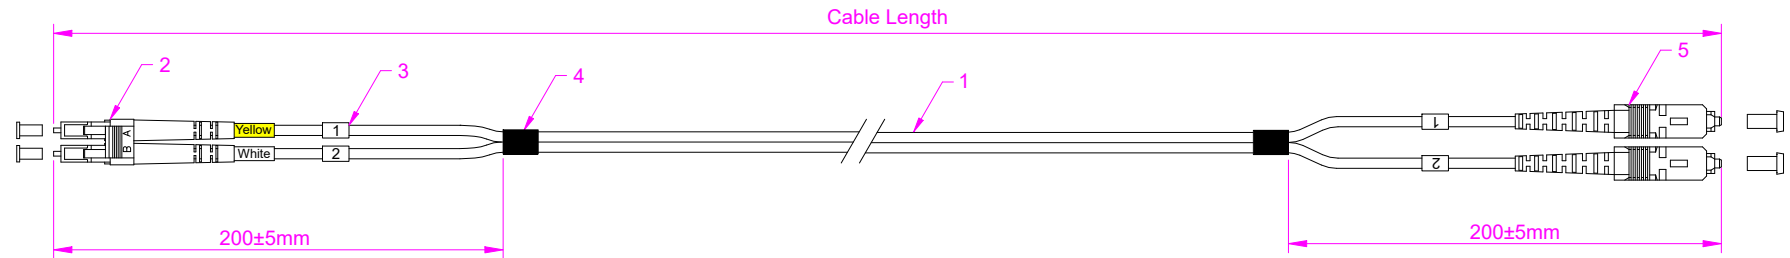

版次 REV	变更内容 MODIFICATION	变更日期 UPDATE DATE	签名 SIGNATURE

NOTES:  
 1.Insertion loss ≤0.3dB  
 2.Return loss ≥35dB

Cable Length	Tolerance
Cable Length<1M	5cm
1M≤Cable Length<15M	10cm
15M≤Cable Length<30M	15cm
Cable Length≥30M	Cable Length*1%

5	1	SC/UPC MM 2.0mm Duplex Connector(Beige Housing Black&Red Boot)	SC/UPC 多模 2.0mm 双工 连接头 (贝吉色外壳 红&黑色尾套)
4	2	Black Shrinkage Tube	黑色热缩管
3	4	Cable Marker	C型1,2字码
2	1	LC/UPC MM 2.0mm Duplex Connector(Beige Housing White Boot)	LC/UPC 多模 2.0mm 双工 连接头 (贝吉色外壳 白色尾套)
1	A/R	OD: 2.0mm, Multimode 50/125 OM3-300,Duplex,Fiber Optic Cable,Color:Aqua,PVC	Ø:2.0mm,多模 OM3-300,双工,青绿色光缆, PVC

ITEM	QTY	P/N	SPECIFICATIONS	规格
------	-----	-----	----------------	----

adtek	制图 DRAW	YUFENG XIE	日期 DATE	28-07-2022	TITLE: Fiber Optic Patch Cord LC/UPC-SC/UPC Duplex 2.0mm Multimode				
	审核 CHECK		批准 APPROVED		客户图号 CUSTOMER NO		图号 DWG NO		版次 REV