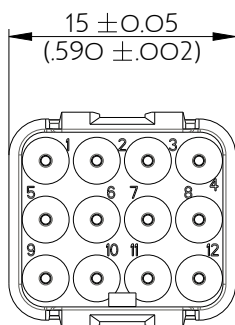

SIME1220SA

Amphenol Air LB

2, rue Clément Ader - ZAC de WE - 08110 CARGNAN - Tel.: (33) 03.24.22.78.49 - E-mail: support-technique@amphenol-airlb.fr

Ce document est la propriété d'Amphenol Air LB et ne peut être reproduit ou communiqué sans son autorisation / This datasheet is the property of Amphenol Air LB and cannot be reproduced or communicated without authorization