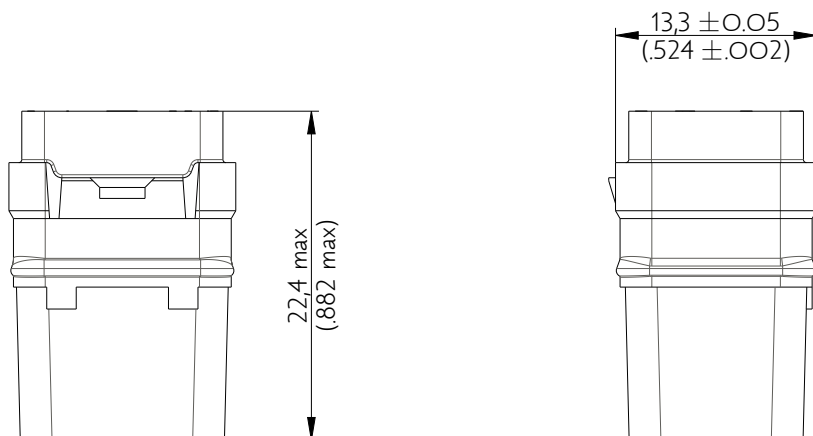

SIME1220SA

Amphenol Air LB

2, rue Clément Ader - ZAC de WE - 08110 CARGNAN - Tel.: (33) 03.24.22.78.49 - E-mail: support-technique@amphenol-airlb.fr

Ce document est la propriété d'Amphenol Air LB et ne peut être reproduit ou communiqué sans son autorisation / This datasheet is the property of Amphenol Air LB and cannot be reproduced or communicated without authorization