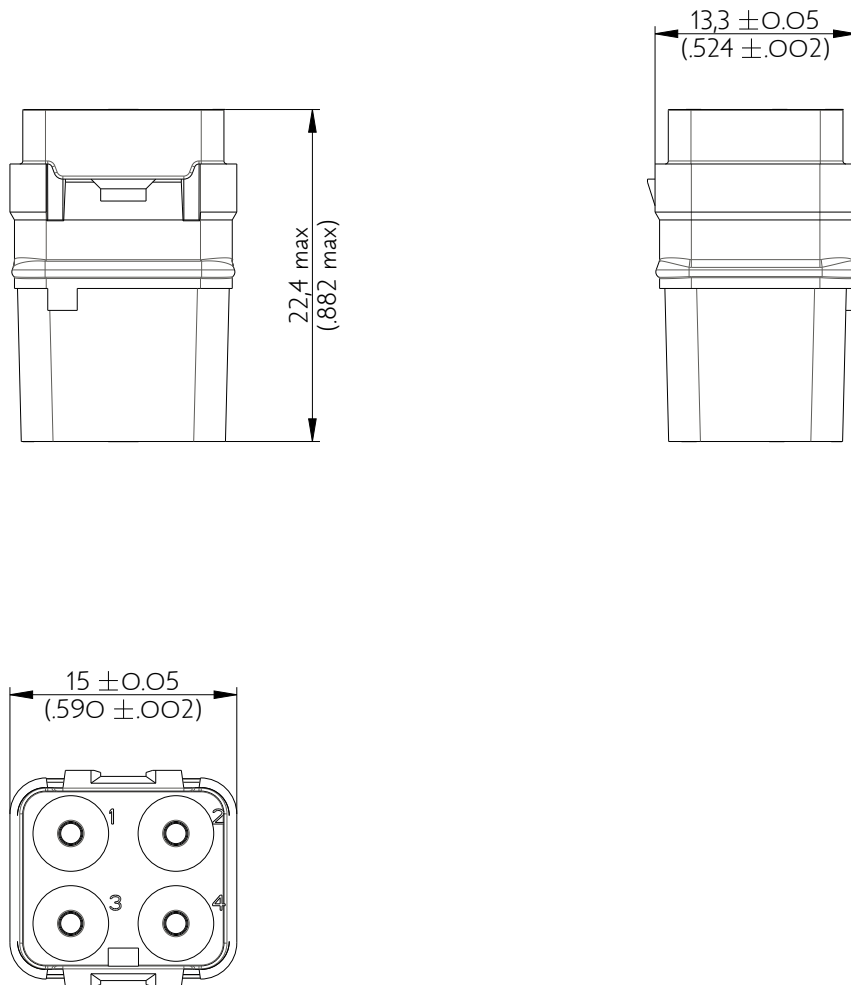

SIME0412SN

Amphenol Air LB

2, rue Clément Ader - ZAC de WE - 08110 CARGNAN - Tel.: (33) 03.24.22.78.49 - E-mail: support-technique@amphenol-airlb.fr

Ce document est la propriété d'Amphenol Air LB et ne peut être reproduit ou communiqué sans son autorisation / This datasheet is the property of Amphenol Air LB and cannot be reproduced or communicated without authorization