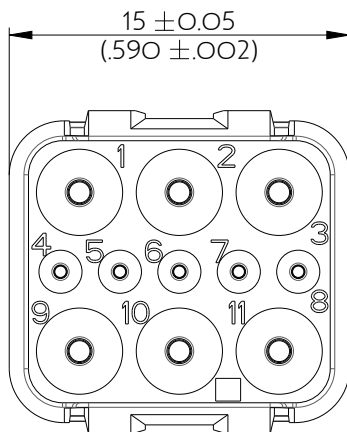

SIME9901SA

Amphenol Air LB

2, rue Clément Ader - ZAC de WE - 08110 CARNIGNAN - Tel.: (33) 03.24.22.78.49 - E-mail: support-technique@amphenol-airlb.fr

Ce document est la propriété d'Amphenol Air LB et ne peut être reproduit ou communiqué sans son autorisation / This datasheet is the property of Amphenol Air LB and cannot be reproduced or communicated without authorization