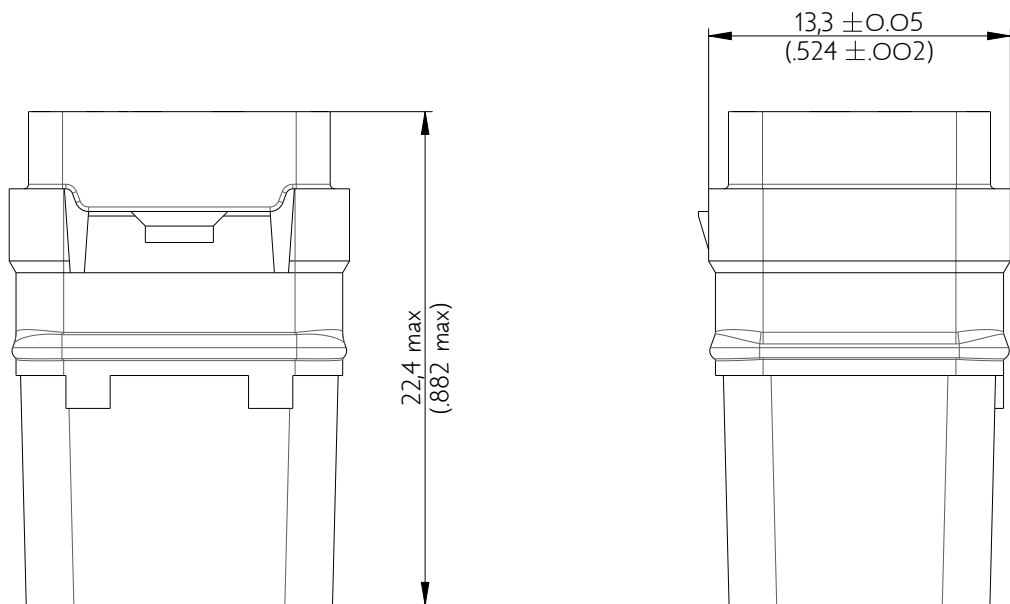

SIME9901SA

Amphenol Air LB

2, rue Clément Ader - ZAC de WE - 08110 CARNIGNAN - Tel.: (33) 03.24.22.78.49 - E-mail: support-technique@amphenol-airlb.fr

Ce document est la propriété d'Amphenol Air LB et ne peut être reproduit ou communiqué sans son autorisation / This datasheet is the property of Amphenol Air LB and cannot be reproduced or communicated without authorization