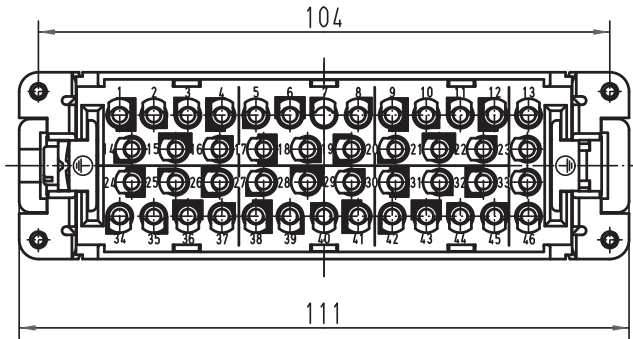

Alle Rechte vorbehalten/ All rights reserved

5 4 3 2 1

X (um 180° gedreht)

	All Dimensions in mm Original Size DIN A 4			Techn. Character.			Nicht tolerierte Ma�el/Free size tolerances			
					Dat.	Name	Ma�stab/Scale			
				Detail.	07.04.98	SPER	1:1			
				Insp.		SDT				
413926	11.06.08	ML	Stand.			Han 46EE-M-c Stifteinsatz/male insert Sonderbedruckung/special design				
413214	15.10.07	Rull								
26133	08.07.99	PL				TB 09 32 046 3009				
Mod.	Dat.	Name							Sub.	
				HARTING Electric GmbH & Co. KG D-32339 Espelkamp						Blatt/page /