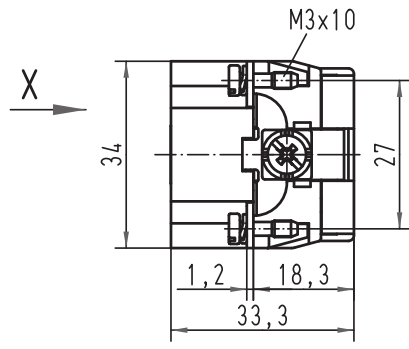

Alle Rechte vorbehalten/ All rights reserved

5 4 3 2 1

X (um 180° gedreht)

	All Dimensions in mm Original Size DIN A 4			Techn. Character.			Nicht tolerierte Ma�el/Free size tolerances			
					Dat.	Name	Ma�stab/Scale			
				Detail.	07.04.98	SPER	1:1			
				Insp.		SDT				
413926	11.06.08	ML	Stand.			Han 46EE-M-c Stifteinsatz/male insert Sonderbedruckung/special design				
413214	15.10.07	Rull								
26133	08.07.99	PL				TB 09 32 046 3009				
Mod.	Dat.	Name							Sub.	
				HARTING Electric GmbH & Co. KG D-32339 Espelkamp						Blatt/page /