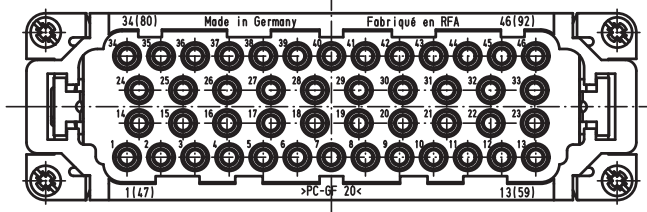

Alle Rechte vorbehalten/ All rights reserved

5 4 3 2 1

X (um 180° gedreht)

	All Dimensions in mm Original Size DIN A 4			Techn. Character.			Nicht tolerierte Ma�el/Free size tolerances			
					Dat.	Name	Ma�stab/Scale			
				Detail.	07.04.98	SPER	1:1			
				Insp.		SDT				
413926	11.06.08	ML	Stand.			Han 46EE-M-c Stifteinsatz/male insert Sonderbedruckung/special design				
413214	15.10.07	Rull								
26133	08.07.99	PL				TB 09 32 046 3009				
Mod.	Dat.	Name							Sub.	
				HARTING Electric GmbH & Co. KG D-32339 Espelkamp						Blatt/page /