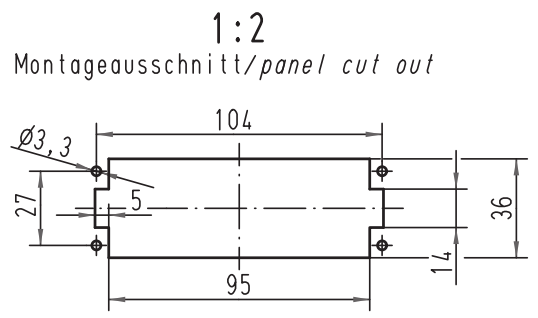

Alle Rechte vorbehalten/ All rights reserved

5 4 3 2 1

X (um 180° gedreht)

	All Dimensions in mm Original Size DIN A 4			Techn. Character.			Nicht tolerierte Ma�el/Free size tolerances			
					Dat.	Name	Ma�stab/Scale			
				Detail.	07.04.98	SPER	1:1			
				Insp.		SDT				
413926	11.06.08	ML	Stand.			Han 46EE-M-c Stifteinsatz/male insert Sonderbedruckung/special design				
413214	15.10.07	Rull								
26133	08.07.99	PL				TB 09 32 046 3009				
Mod.	Dat.	Name							Sub.	
				HARTING Electric GmbH & Co. KG D-32339 Espelkamp						Blatt/page /