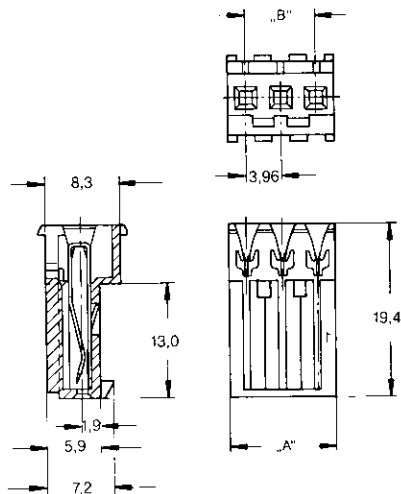

**Handzange:**  
Best.-Nr. 169756-1

**Handzange komplett:**  
Best.-Nr. 734173-1

Pol- zahl No. of Positions	Abmessungen Dimensions mm		Bestell-Nummern/Part Numbers			
	A	B	blau blue	rot red	natur natural	gelb yellow
2	7,9	3,96	167343-2	167344-2	167389-2	167589-2
3	11,9	7,92	167343-3	167344-3	167389-3	167589-3
4	15,8	11,88	167343-4	167344-4	167389-4	167589-4
5	19,8	15,84	167343-5	167344-5	167389-5	167589-5
6	23,8	19,8	167343-6	167344-6	167389-6	167589-6
7	27,7	23,76	167343-7	167344-7	167389-7	167589-7
8	31,7	27,72	167343-8	167344-8	167389-8	167589-8
9	35,7	31,68	167343-9	167344-9	167389-9	167589-9
10	39,6	35,64	1-167343-0	1-167344-0	1-167389-0	1-167589-0
11	43,6	39,6	1-167343-1	1-167344-1	1-167389-1	1-167589-1
12	47,5	43,56	1-167343-2	1-167344-2	1-167389-2	1-167589-2

Pol- zahl No. of Positions	Abmessungen Dimensions mm		Bestell-Nummern/Part Numbers			
	A	B	blau blue	rot red	natur natural	gelb yellow
2	7,9	3,96	167341-2	167342-2	167388-2	167588-2
3	11,9	7,92	167341-3	167342-3	167388-3	167588-3
4	15,8	11,88	167341-4	167342-4	167388-4	167588-4
5	19,8	15,84	167341-5	167342-5	167388-5	167588-5
6	23,8	19,8	167341-6	167342-6	167388-6	167588-6
7	27,7	23,76	167341-7	167342-7	167388-7	167588-7
8	31,7	27,72	167341-8	167342-8	167388-8	167588-8
9	35,7	31,68	167341-9	167342-9	167388-9	167588-9
10	39,6	35,64	1-167341-0	1-167342-0	1-167388-0	1-167588-0
11	43,6	39,6	1-167341-1	1-167342-1	1-167388-1	1-167588-1
12	47,5	43,56	1-167341-2	1-167342-2	1-167388-2	1-167588-2

**Matrize:**  
Best.-Nr. 734172-1

**Die Set:**  
Part No. 734172-1

**MT-6 Female Connector,  
without Lock**

**Color:** Blue  
**Wire Size Range:**  
26 AWG  
Solid Wire  $\varnothing$  0.4 mm  
(0.12 mm<sup>2</sup>)  
24 AWG  
7 strands x  $\varnothing$  0.2 mm  
(0.2 mm<sup>2</sup>)

**Color:** Yellow  
**Wire Size Range:**  
20 AWG  
Solid Wire  $\varnothing$  0.8 mm  
(0.5 mm<sup>2</sup>)  
18 AWG  
7 strands x  $\varnothing$  0.38 mm  
(0.8 mm<sup>2</sup>)

**MT-6 Female Connector,  
with Lock**