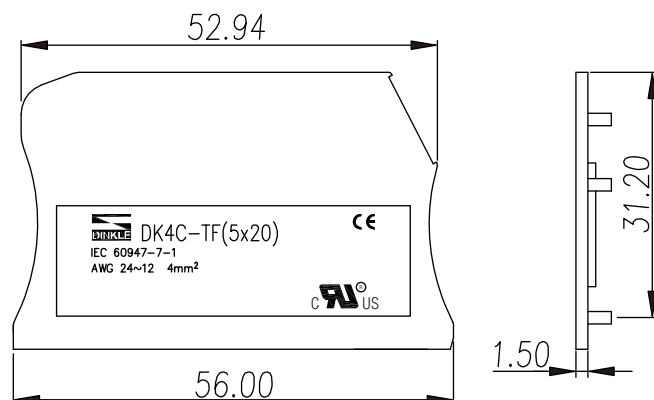

DK4C-TF(5X20)

导轨式端子台 > 配件 > 终端盖

规格说明

产品类别	终端盖
本体颜色	灰色
本体材质	PA
阻燃等级	UL94-V0
适用产品	DK4-TF(5X20) / DK4-TFL(5X20)
包装规格	50 pcs / 盒