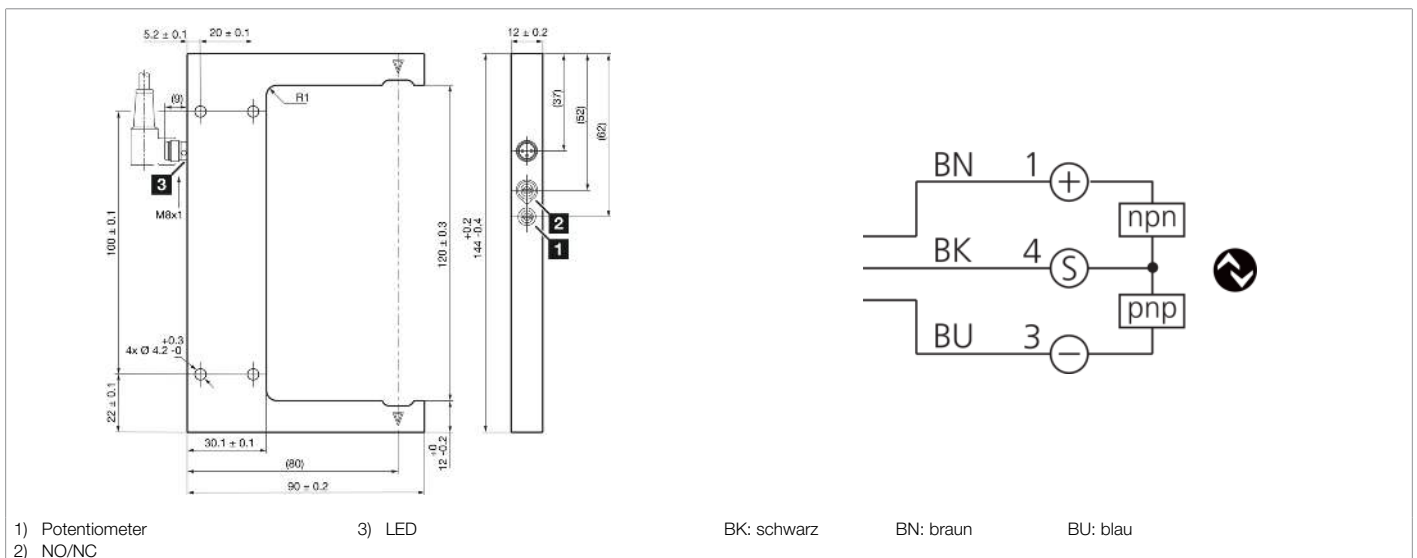

**Funktion**

															
---	---	--	--	--	--	--	--	--	--	--	--	---	---	---	---

**Technische Daten (typ.)**

**+20°C, 24 V DC**

Betriebsspannung	10 ... 30 V DC
Leerlaufstrom (max.)	30 mA
Isolationsspannungsfestigkeit	500 V
Schenkellänge innen	60 mm
Gehäuseabmaße	144 x 90 x 12 mm
Gehäuselänge	90 mm
Gehäusehöhe	144 mm
Gehäusebreite	12 mm
Gehäusematerial	Zinkdruckguss (schwarz, pulverbeschichtet)
Schutzklasse	III, Betrieb an Schutzkleinspannung
Funktionsprinzip	Optisch
Auswertung	digital
Bauform	Gabel
Betriebsmodi	STANDARD, HOCHAUFLÖSEND, LEISTUNG, GESCHWINDIGKEIT
Schaltausgang	Gegentakt, 100 mA, NO/NC, umschaltbar
Schnittstelle	IO-Link (V1.1, COM2 38,4 kBd, Smart Sensor Profile)
Lichtquelle	LED
Farbe	Infrarot
Modulation	getaktet

**210250**  
**OGU 120 G3-T3**  
**Gabellichtschranke**

<b>Technische Daten (typ.)</b>	<b>+20°C, 24 V DC</b>
Gabelweite	120 mm
Auflösung (Werkseinstellung)	0,5 mm (STANDARD)
Reproduzierbarkeit (Werkseinstellung)	0,02 mm (STANDARD)
Auflösung (STANDARD)	0,5 mm
Reproduzierbarkeit (STANDARD)	0,02 mm
Auflösung (HOCHAUFLÖSEND)	0,3 mm
Reproduzierbarkeit (HOCHAUFLÖSEND)	0,02 mm
Auflösung (LEISTUNG)	1,5 mm
Reproduzierbarkeit (LEISTUNG)	0,02 mm
Auflösung (GESCHWINDIGKEIT)	0,5 mm
Reproduzierbarkeit (GESCHWINDIGKEIT)	0,02 mm
Empfindlichkeitseinstellung	Potentiometer oder IO-Link
Schaltfrequenz (Werkseinstellung)	5.000 Hz (STANDARD)
Schaltfrequenz (STANDARD)	5.000 Hz
Schaltfrequenz (HOCHAUFLÖSEND)	1.500 Hz
Schaltfrequenz (LEISTUNG)	250 Hz
Schaltfrequenz (GESCHWINDIGKEIT)	8.000 Hz
Umgebungstemperatur Betrieb	-25 ... +60 °C
Schutzart	IP 67
Anschluss	Stecker, M8, 3-polig
Anschlusskabel	TK ...
<b>Weitere Informationen / Zubehör</b>	<b><a href="https://www.di-soric.com/210250">https://www.di-soric.com/210250</a></b>