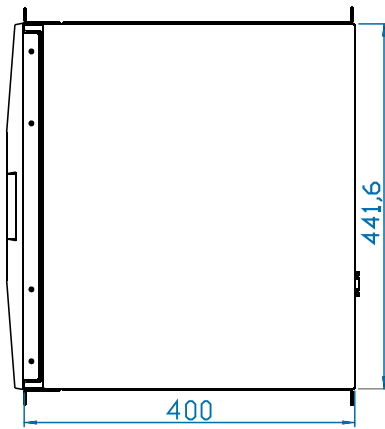

### 96KBM-1C

#### Diagrams ( mm )

#### • Dimensions

Product : 441.6 x 400 x 44 mm / 17.4 x 15.7 x 1.73 inch

Packing : 582 x 500 x 100 mm / 22.9 x 19.7 x 3.9 inch

#### • Weight

Net : 8.6 kgs / 18.9 lbs

Gross : 10.1 kgs / 22.2 lbs

• **Casing Color** : Black ( RAL 9005 )