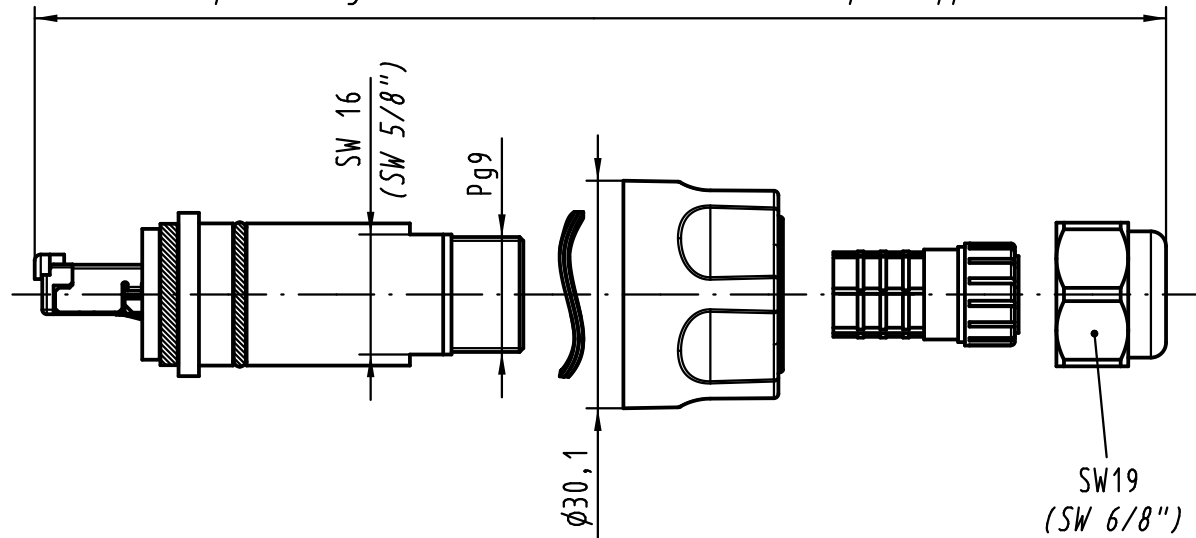

1 2 3 4 5 6

A

B

C

D

Im verschraubten Zustand montiert mit RJ-CAT6 8-polig ca. 71mm  
*complete length when assembled with RJ-CAT6 8-pole app. 71mm*

All Dimensions in mm Original Size DIN A 4		Techn. Character.			Nicht tolerierte Maße/ Free size tolerances	
			Dat.	Name	Maßstab/ Scale  <b>1:1</b>	<b>Han-Max RJ45 10G</b> geschirmt für RJ-CAT6 8-polig shielded for RJ-CAT6 8-pole
		Detail.	23.06.10	hsv		
		Insp.	23.06.10	Hm		
		Stand.				
36430	01.09.11	hsv	HARTING Electronics GmbH & Co. KG D-32339 ESPELKAMP			<b>TB 09 15 300 0431</b>
36004						
Mod.	Dat.	Name				Sub.