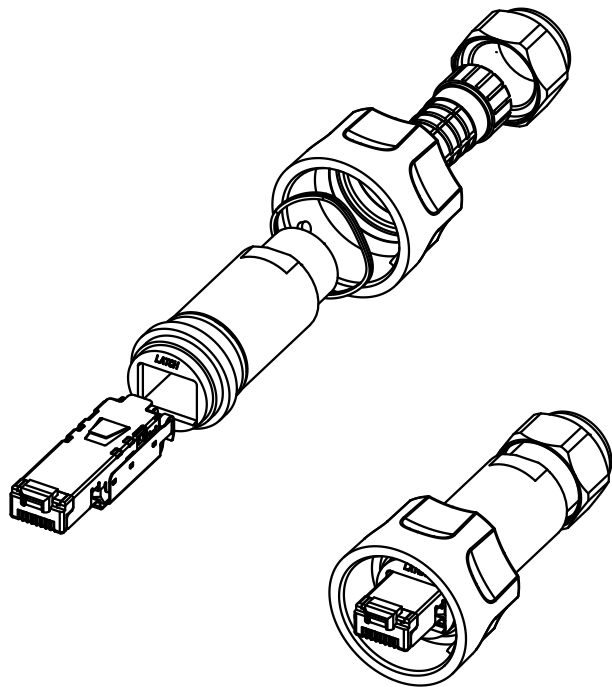

1 2 3 4 5 6

A

B

C

D

Im verschraubten Zustand montiert mit RJ-CAT6 8-polig ca. 71mm  
*complete length when assembled with RJ-CAT6 8-pole app. 71mm*

All Dimensions in mm Original Size DIN A 4		Techn. Character.			Nicht tolerierte Maße/ Free size tolerances	
			Dat.	Name	Maßstab/ Scale  <b>1:1</b>	<b>Han-Max RJ45 10G</b> geschirmt für RJ-CAT6 8-polig shielded for RJ-CAT6 8-pole
		Detail.	23.06.10	hsv		
		Insp.	23.06.10	Hm		
		Stand.				
36430	01.09.11	hsv	HARTING Electronics GmbH & Co. KG D-32339 ESPELKAMP			<b>TB 09 15 300 0431</b>
36004						
Mod.	Dat.	Name				Sub.