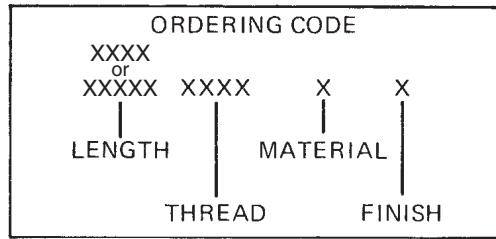

3/8 HEX FEMALE STANDOFFS

See page 10 for thread depth chart
 See page 9 for finish codes
 For non-standard parts contact Sales Office

LENGTH	PART NO.
3/32	2232A
1/8	2232
5/32	2232T
3/16	2233
7/32	2233T
1/4	2234
9/32	2234T
5/16	2235
11/32	2235T
3/8	2236
13/32	2236T
7/16	2237
15/32	2237T
1/2	2238
17/32	2238T
9/16	2239
19/32	2239T
5/8	2240
21/32	2240T
11/16	2241
23/32	2241T
3/4	2242
25/32	2242T
13/16	2243
27/32	2243T
7/8	2244
29/32	2244T

LENGTH	PART NO.
15/16	2245
31/32	2245T
1"	2246
1-1/16	2247
1-1/8	2248
1-3/16	2249
1-1/4	2250
1-5/16	2251
1-3/8	2252
1-7/16	2253
1-1/2	2254
1-9/16	2255
1-5/8	2256
1-11/16	2257
1-3/4	2258
1-13/16	2259
1-7/8	2260
1-15/16	2261
2"	2262
2-1/8	2263
2-1/4	2264
2-3/8	2265
2-1/2	2266
2-5/8	2267
2-3/4	2268
2-7/8	2269
3"	2270

LENGTH	PART NO.
3-1/4	2271
3-1/2	2272
3-3/4	2273
4"	2274
4-1/4	2275
4-1/2	2276
4-3/4	2277
5"	2278
5-1/4	2279
5-1/2	2280
5-3/4	2281
6"	2282
6-1/4	2283
6-1/2	2284
6-3/4	2285
7"	2286
7-1/4	2287
7-1/2	2288
7-3/4	2289
8"	2290
8-1/4	2291
8-1/2	2292
8-3/4	2293
9"	2294
9-1/4	2295
9-1/2	2296
9-3/4	2297
10"	2298