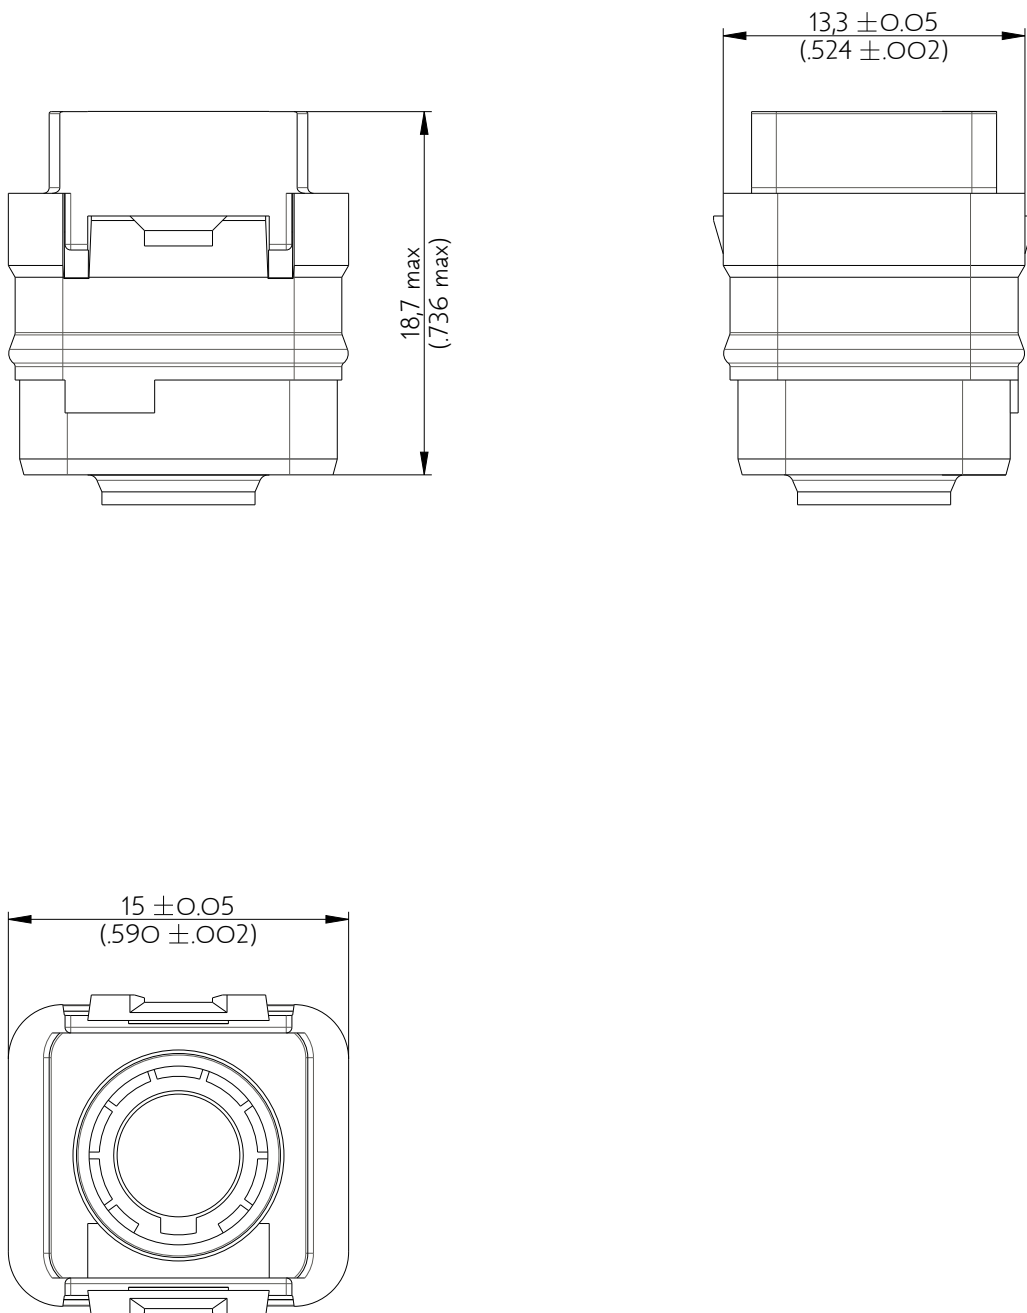

SIME0118PD

Amphenol Air LB

2, rue Clément Ader - ZAC de WE - 08110 CARNIGNAN - Tel.: (33) 03.24.22.78.49 - E-mail: support-technique@amphenol-airlb.fr

Ce document est la propriété d'Amphenol Air LB et ne peut être reproduit ou communiqué sans son autorisation / This datasheet is the property of Amphenol Air LB and cannot be reproduced or communicated without authorization