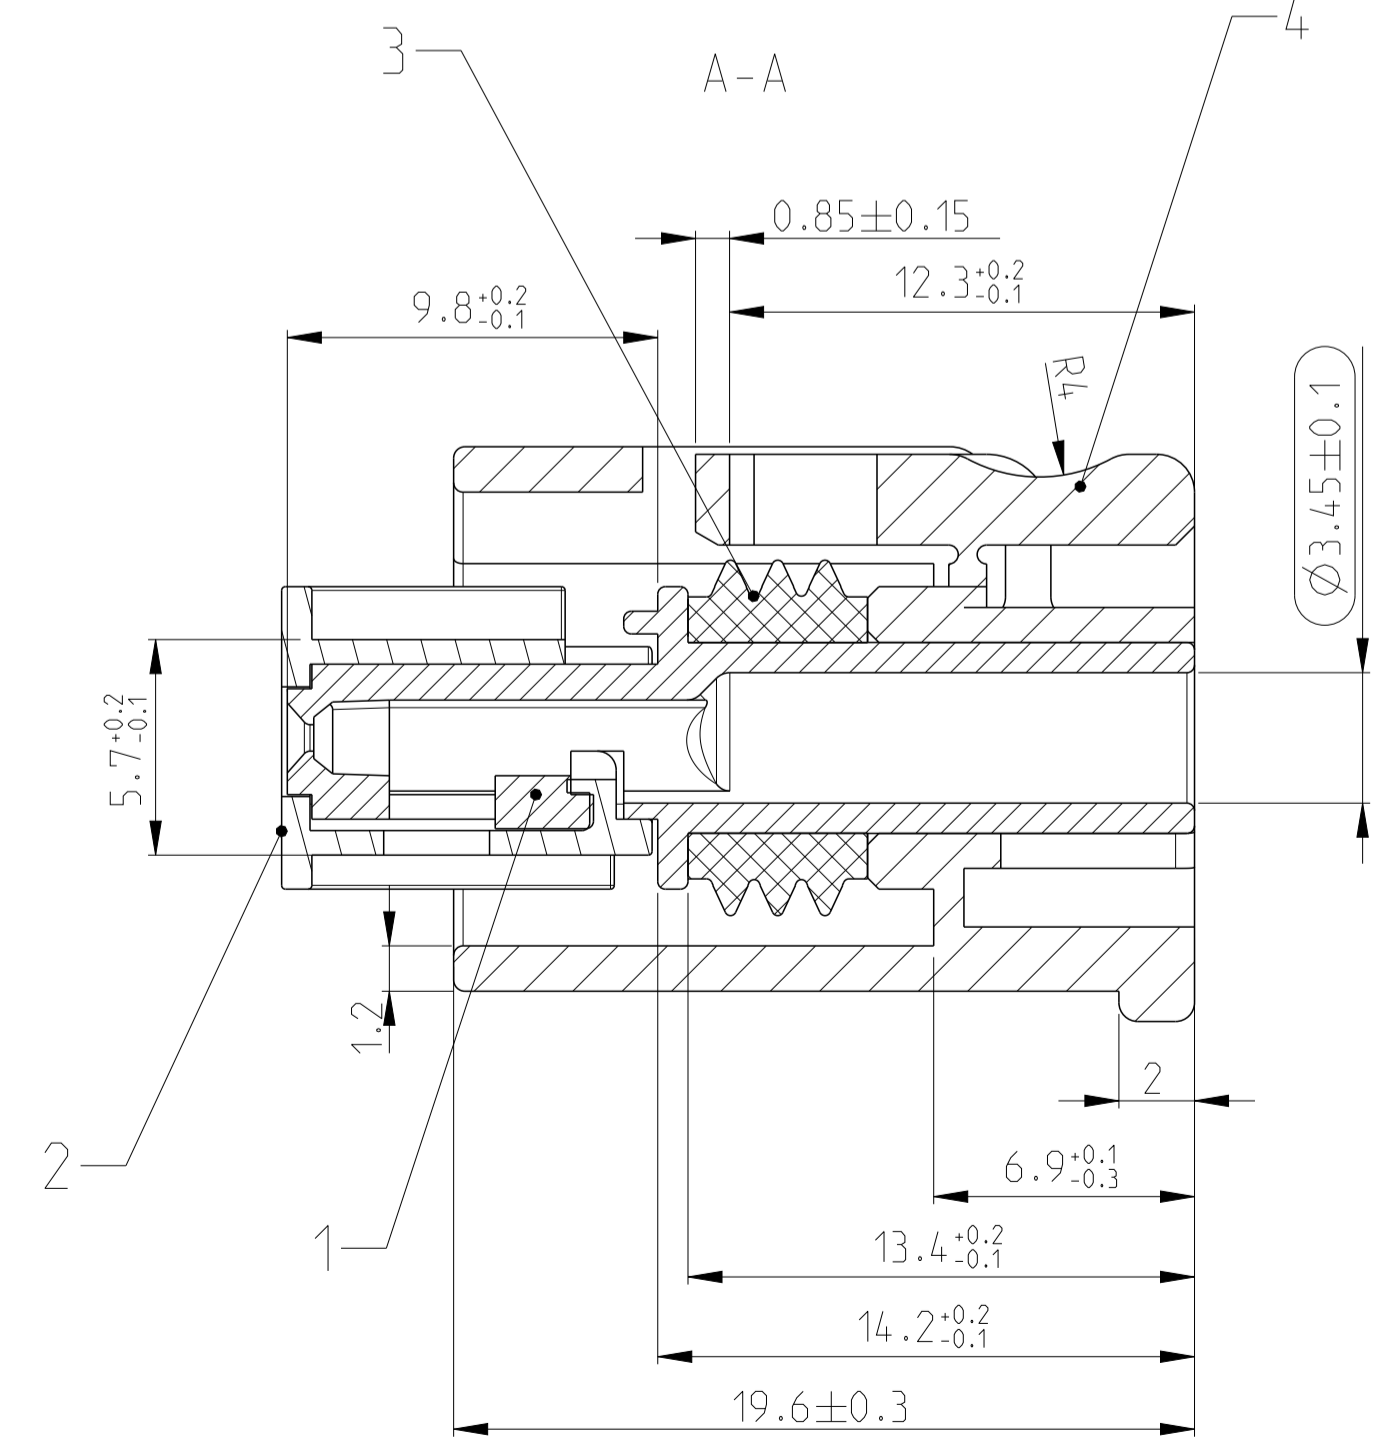

LOC	DIST	REVISIONS			
A1	-	REV	DATE	BY	CHK
A11	ECR-11-007964		02MAY2011	AL	HS
A12	ECR-11-016777		18MAY2011	AL	HS
A13	E-17-018641		21DEC2017	HD	GILCH

Lieferzustand/CONDITION ON DELIVERY
 2. Kontaktsicherung in Vorraststellung
 RETAINER IN PRELOCKED POSITION

NOTES:
 Bemerkungen:

- ONLY THE GERMAN-LANGUAGE VERSION SHALL BE BINDING
 Massgebend ist der deutsche Text
 - SUITABLE FOR SOCKET CONTACT FOR SINGLE WIRE SEALING.
 TE 962885 (DGB 0.2-0.5mm²), 965906 (DGB 0.75mm²)
 Passend zu Buchsenkontakt fuer Einzelleiterabdichtung.
 TE 962885 (DGB 0.2-0.5mm²), 965906 (DGB 0.75mm²)
 - SHROUDED CONNECTION SEE DRAWING:
 TE 114-18063-122
 Kragenanschluss siehe Zeichnung:
 TE 114-18063-122
 - SUITABLE FOR WIRE SIZE RANGE: TO 0.75 mm²
 Passend fuer Leitungsquerschnitt: bis 0.75 mm²
 -
 -
- TE-LOGO OPTIONAL
 TE-Logo optional

THIS DRAWING IS A CONTROLLED DOCUMENT. DIMENSIONS: mm. TOLERANCES UNLESS OTHERWISE SPECIFIED: DIN 16901-140. MATERIAL: -. FINISH: -. ANGLES: 40°. CUSTOMER DRAWING.

DWN: M. Trajkov. OBAUG1996. CHK: -. NAME: -. PRODUCT SPEC: 108-18272-0. APPLICATION SPEC: 114-18061. WEIGHT: -. SCALE: 5:1. SHEET: 1 OF 1. REV: A13.