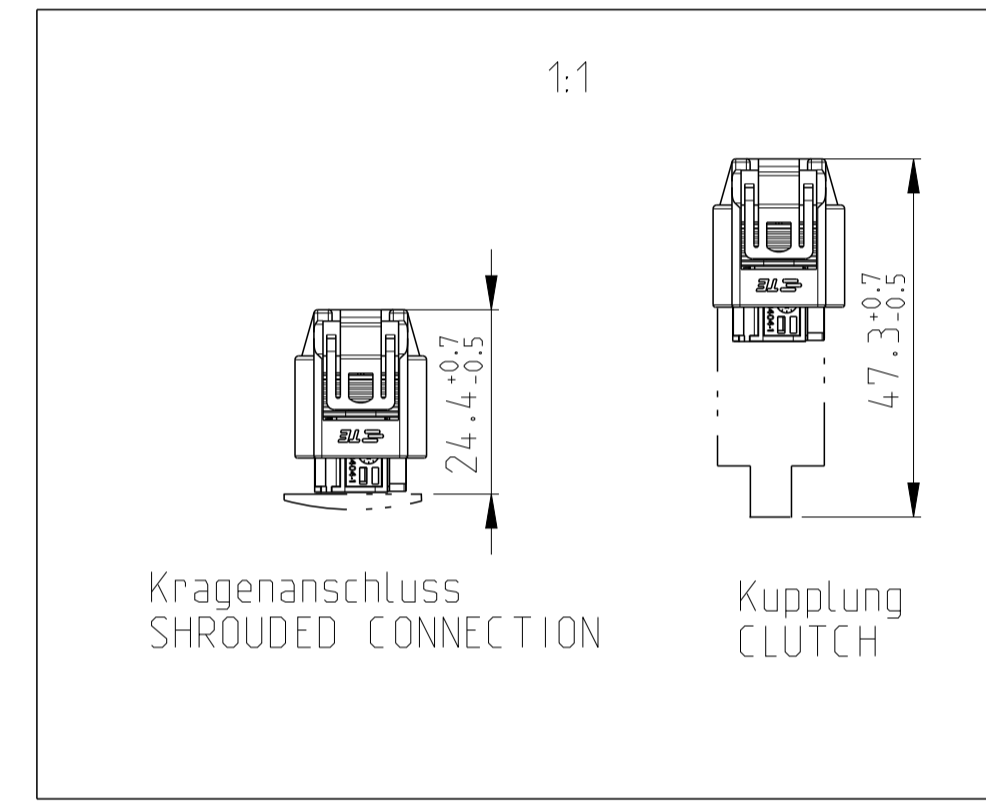

NOTES:
 Bemerkungen:

- ONLY THE GERMAN-LANGUAGE VERSION SHALL BE BINDING
 Massgebend ist der deutsche Text
 - SUITABLE FOR SOCKET CONTACT FOR SINGLE WIRE SEALING.
 TE 962885 (DGB 0.2-0.5mm²), 965906 (DGB 0.75mm²)
 Passend zu Buchsenkontakt fuer Einzelleiterabdichtung.
 TE 962885 (DGB 0.2-0.5mm²), 965906 (DGB 0.75mm²)
 - SHROUDED CONNECTION SEE DRAWING:
 TE 114-18063-122
 Kragenanschluss siehe Zeichnung:
 TE 114-18063-122
 - SUITABLE FOR WIRE SIZE RANGE: TO 0.75 mm²
 Passend fuer Leitungsquerschnitt: bis 0.75 mm²
 -
 -
- TE-LOGO OPTIONAL
 TE-Logo optional

THIS DRAWING IS A CONTROLLED DOCUMENT. DIMENSIONS: mm. TOLERANCES UNLESS OTHERWISE SPECIFIED: DIN 16901-140. MATERIAL: -. FINISH: -. ANGLES: 40°. CUSTOMER DRAWING.

DWN: M. Trajkov. OBAUG1996. CHK: -. NAME: -. PRODUCT SPEC: 108-18272-0. APPLICATION SPEC: 114-18061. WEIGHT: -. SCALE: 5:1. SHEET: 1 OF 1. REV: A13.