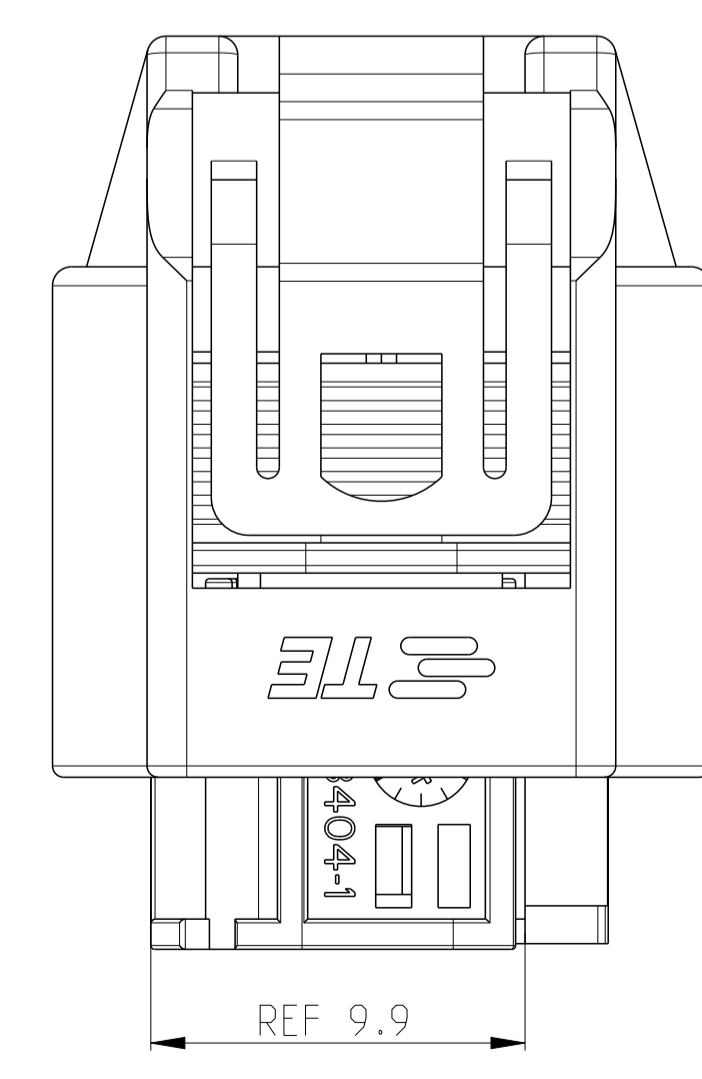

2. Kontaktsicherung in Endraststellung
RETAINER IN ENDOCKED POSITION