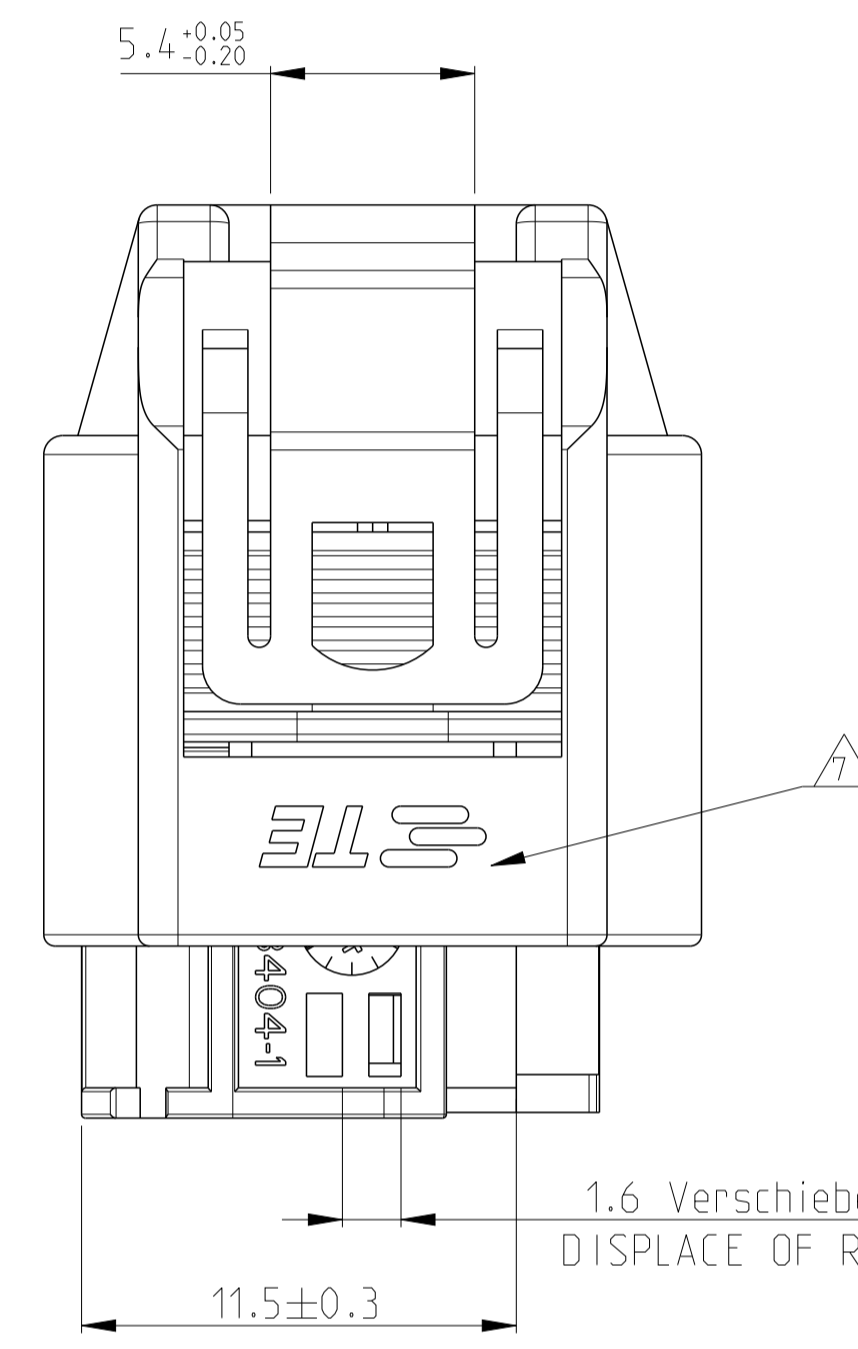

NOTES:
 Bemerkungen:

- ONLY THE GERMAN-LANGUAGE VERSION SHALL BE BINDING
 Massgebend ist der deutsche Text
 - SUITABLE FOR SOCKET CONTACT FOR SINGLE WIRE SEALING.
 TE 962885 (DGB 0.2-0.5mm²), 965906 (DGB 0.75mm²)
 Passend zu Buchsenkontakt fuer Einzelleiterabdichtung.
 TE 962885 (DGB 0.2-0.5mm²), 965906 (DGB 0.75mm²)
 - SHROUDED CONNECTION SEE DRAWING:
 TE 114-18063-122
 Kragenanschluss siehe Zeichnung:
 TE 114-18063-122
 - SUITABLE FOR WIRE SIZE RANGE: TO 0.75 mm²
 Passend fuer Leitungsquerschnitt: bis 0.75 mm²
 -
 -
- TE-LOGO OPTIONAL
 TE-Logo optional

THIS DRAWING IS A CONTROLLED DOCUMENT. DIMENSIONS: mm. TOLERANCES UNLESS OTHERWISE SPECIFIED: DIN 16901-140. MATERIAL: -. FINISH: -. ANGLES: 40°. CUSTOMER DRAWING.

DWN: M. Trajkov. OBAUG1996. CHK: -. NAME: -. PRODUCT SPEC: 108-18272-0. APPLICATION SPEC: 114-18061. WEIGHT: -. SCALE: 5:1. SHEET: 1 OF 1. REV: A13.