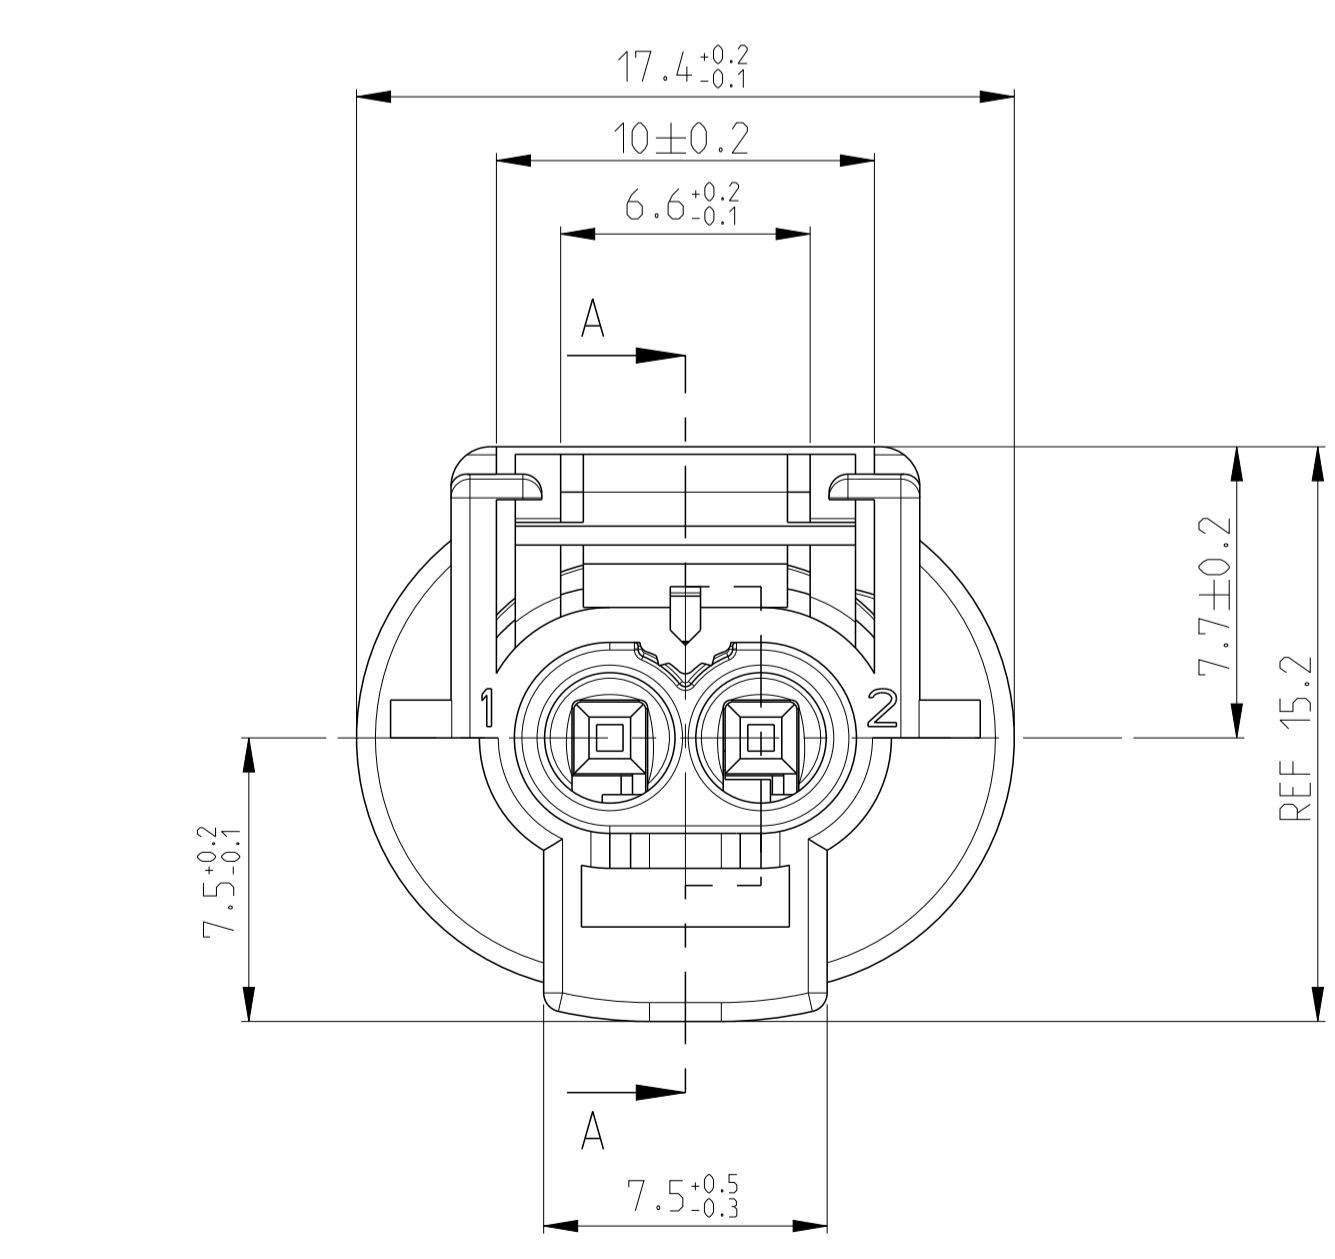

NOTES:
 Bemerkungen:

- ONLY THE GERMAN-LANGUAGE VERSION SHALL BE BINDING
 Massgebend ist der deutsche Text
 - SUITABLE FOR SOCKET CONTACT FOR SINGLE WIRE SEALING.
 TE 962885 (DGB 0.2-0.5mm²), 965906 (DGB 0.75mm²)
 Passend zu Buchsenkontakt fuer Einzelleiterabdichtung.
 TE 962885 (DGB 0.2-0.5mm²), 965906 (DGB 0.75mm²)
 - SHROUDED CONNECTION SEE DRAWING:
 TE 114-18063-122
 Kragenanschluss siehe Zeichnung:
 TE 114-18063-122
 - SUITABLE FOR WIRE SIZE RANGE: TO 0.75 mm²
 Passend fuer Leitungsquerschnitt: bis 0.75 mm²
 -
 -
- TE-LOGO OPTIONAL
 TE-Logo optional

THIS DRAWING IS A CONTROLLED DOCUMENT. DIMENSIONS: mm. TOLERANCES UNLESS OTHERWISE SPECIFIED: DIN 16901-140. MATERIAL: -. FINISH: -. ANGLES: 40°. CUSTOMER DRAWING.

DWN: M. Trajkov. OBAUG1996. CHK: -. NAME: -. PRODUCT SPEC: 108-18272-0. APPLICATION SPEC: 114-18061. WEIGHT: -. SCALE: 5:1. SHEET: 1 OF 1. REV: A13.