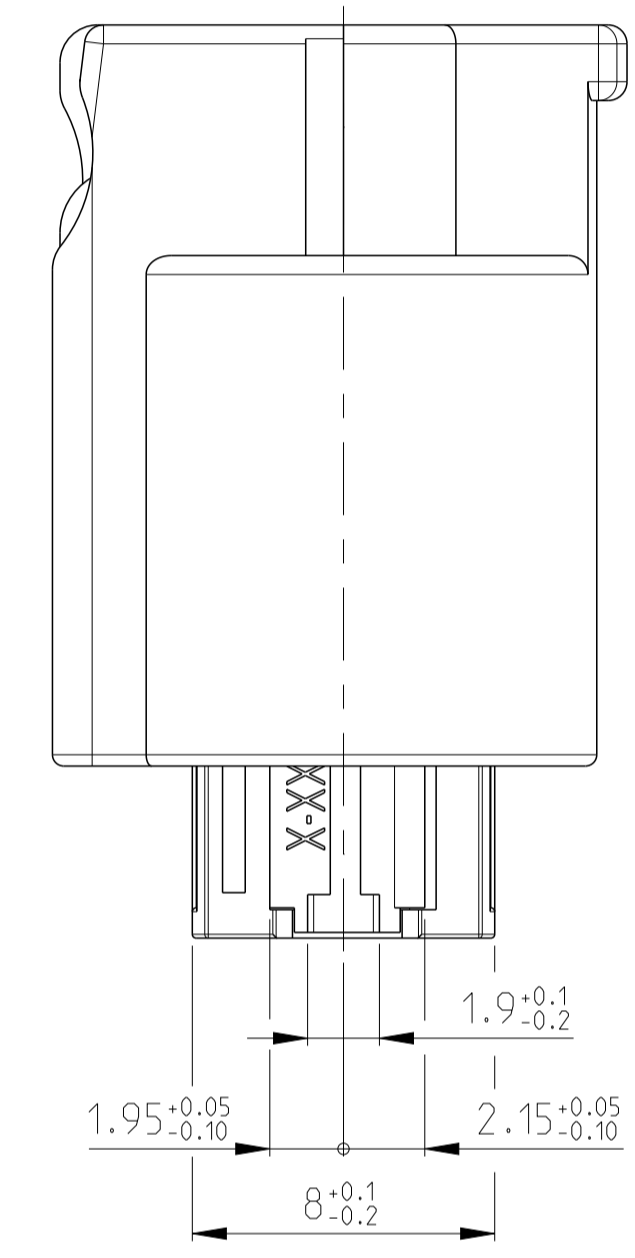

NOTES:
 Bemerkungen:

- ONLY THE GERMAN-LANGUAGE VERSION SHALL BE BINDING
 Massgebend ist der deutsche Text
 - SUITABLE FOR SOCKET CONTACT FOR SINGLE WIRE SEALING.
 TE 962885 (DGB 0.2-0.5mm²), 965906 (DGB 0.75mm²)
 Passend zu Buchsenkontakt fuer Einzelleiterabdichtung.
 TE 962885 (DGB 0.2-0.5mm²), 965906 (DGB 0.75mm²)
 - SHROUDED CONNECTION SEE DRAWING:
 TE 114-18063-122
 Kragenanschluss siehe Zeichnung:
 TE 114-18063-122
 - SUITABLE FOR WIRE SIZE RANGE: TO 0.75 mm²
 Passend fuer Leitungsquerschnitt: bis 0.75 mm²
 -
 -
- TE-LOGO OPTIONAL
 TE-Logo optional

THIS DRAWING IS A CONTROLLED DOCUMENT. DIMENSIONS: mm. TOLERANCES UNLESS OTHERWISE SPECIFIED: DIN 16901-140. MATERIAL: -. FINISH: -. ANGLES: 40°. CUSTOMER DRAWING.

DWN: M. Trajkov. OBAUG1996. CHK: -. NAME: -. PRODUCT SPEC: 108-18272-0. APPLICATION SPEC: 114-18061. WEIGHT: -. SCALE: 5:1. SHEET: 1 OF 1. REV: A13.