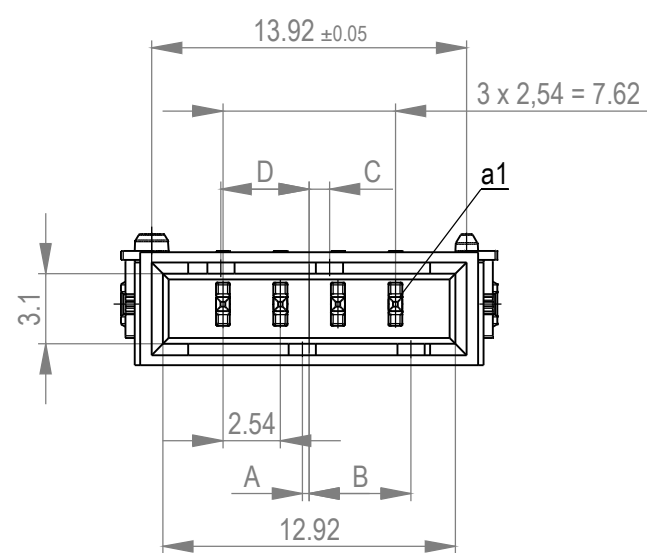

Leiterplatten-Layout Vorschlag für SMT
PCB-Layout Proposal for SMT