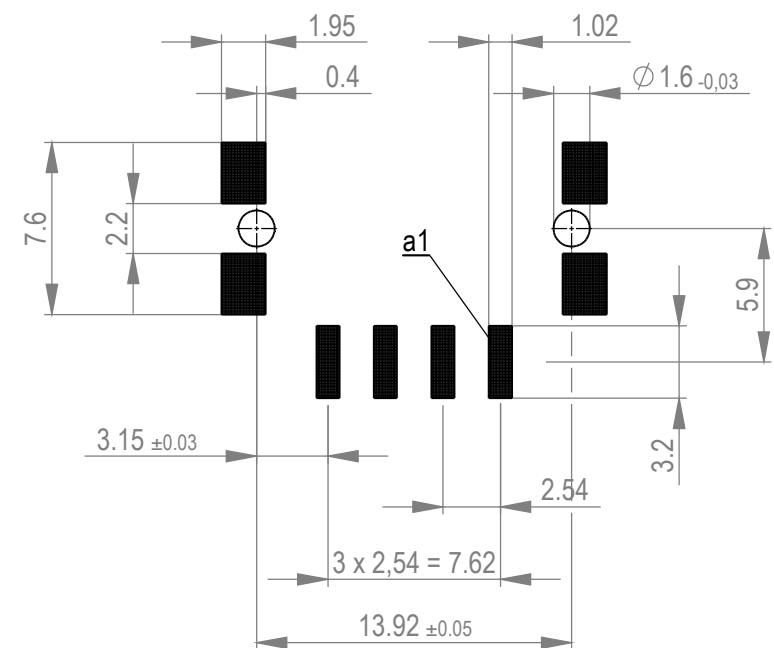

Leiterplatten-Layout Vorschlag für SMT
PCB-Layout Proposal for SMT