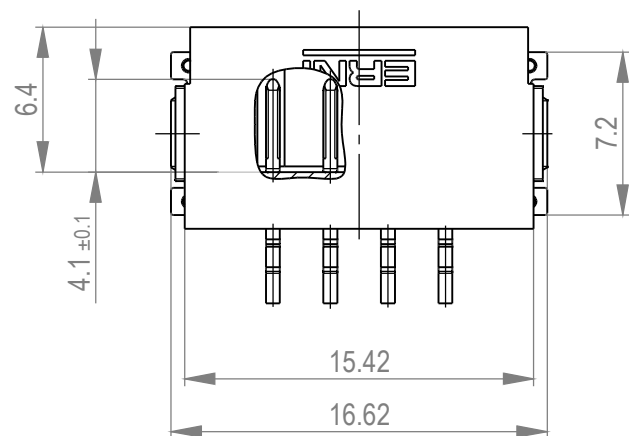

Leiterplatten-Layout Vorschlag für SMT
PCB-Layout Proposal for SMT