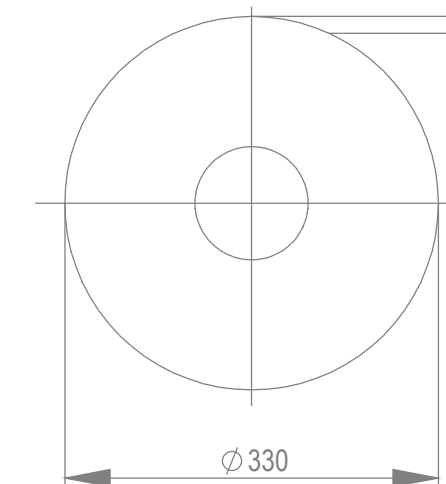

Verpackt im Gurt in Anlehnung an DIN IEC 60286-3
tape on reel packaging according to DIN IEC 60286-3
Verpackungseinheit: 440 Stück
packaging unit: 440 pcs