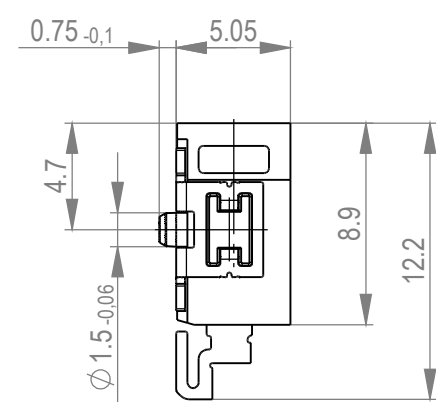

Leiterplatten-Layout Vorschlag für SMT
PCB-Layout Proposal for SMT