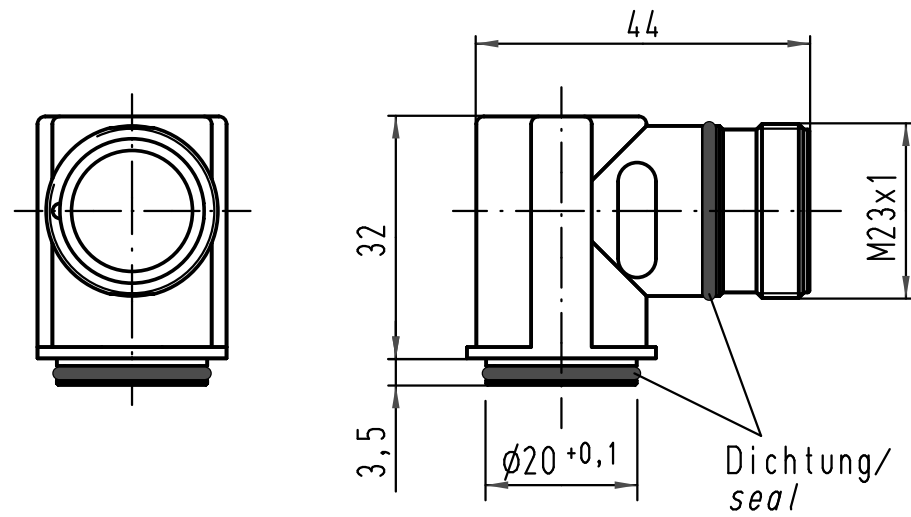

1 2 3 4 5 6

A

B

C

D

			All Dimensions in mm Original Size DIN A 4			Techn. Character.			Nicht tolerierte Maße/ Free size tolerances		
				Dat.	Name	Maßstab/ Scale 1:1			Han R23-agw Vorderwand / front wall assembly		
			Detail.	18.03.97	Sper.						
			Insp.		Sdt.						
			Stand.								
413155	27.08.07	Ho	HARTING Electric GmbH & Co. KG D-32339 Espelkamp						TB 09 15 200 0901		Blatt/ page
Mod.	Dat.	Name							Sub.		