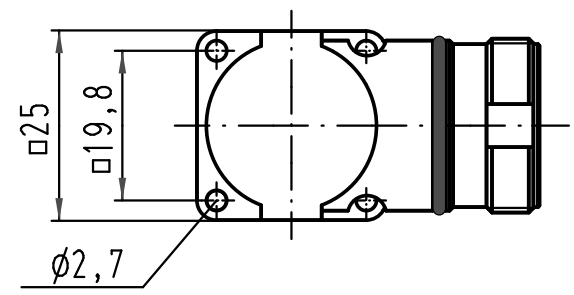

1 2 3 4 5 6

A

B

C

D

			All Dimensions in mm Original Size DIN A 4			Techn. Character.			Nicht tolerierte Maße/ Free size tolerances		
				Dat.	Name	Maßstab/ Scale 1:1			Han R23-agw Vorderwand / front wall assembly		
			Detail.	18.03.97	Sper.						
			Insp.		Sdt.						
			Stand.								
413155	27.08.07	Ho	HARTING Electric GmbH & Co. KG D-32339 Espelkamp						TB 09 15 200 0901		Blatt/ page
Mod.	Dat.	Name							Sub.		