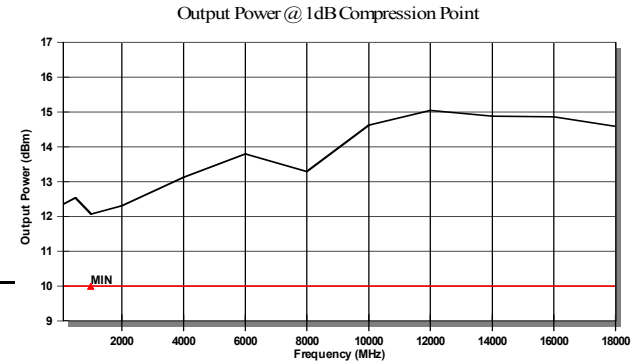

100	3.82
500	2.44
1000	2.33
2000	2.42
4000	2.13
6000	2.31
8000	2.28
10000	2.22
12000	2.26
14000	2.24
16000	2.07
18000	1.93
MAX	2.44
SPEC:	2.50
ID:1173	PASS

5/2/2008 10:21:15 AM ID:1169 V2.1.1612