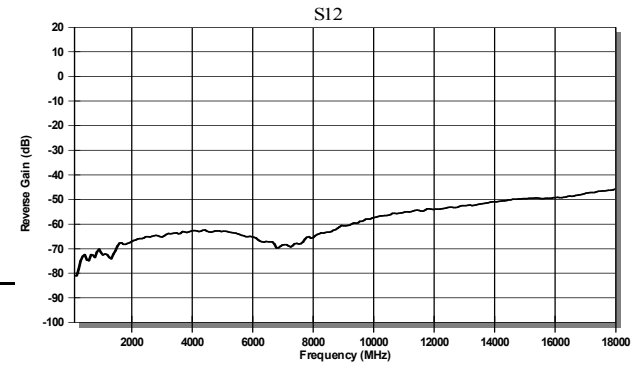

Current (mA)
132ma

Temp (°C)
23

Tested By

Comments
Noise figure increases below
500MHz

100	1.82
500	1.78
1000	1.78
2000	1.76
4000	1.86
6000	2.12
8000	2.21
10000	1.99
12000	2.02
14000	2.09
16000	2.05
18000	2.07
MAX	2.24
SPEC:	2.50
ID:1166	PASS