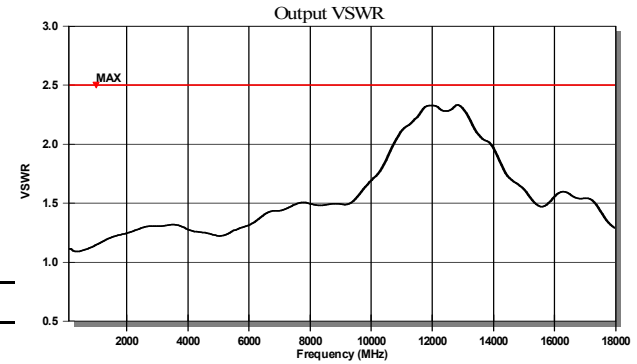

100	29.10
500	29.36
1000	29.26
2000	29.14
4000	29.69
6000	29.92
8000	28.20
10000	26.71
12000	26.99
14000	29.34
16000	28.92
18000	28.14
MIN	26.55
SPEC:	25.00
FLAT+/-	1.74
SPEC+/-	2.00
ID:1168	PASS

5/2/2008 10:21:13 AM ID:1167 V2.1.1612

100	1.11
500	1.10
1000	1.15
2000	1.25
4000	1.28
6000	1.32
8000	1.50
10000	1.69
12000	2.33
14000	1.97
16000	1.56
18000	1.29
MAX	2.33
SPEC:	2.50
ID:1169	PASS

5/2/2008 10:21:14 AM ID:1168 V2.1.1612