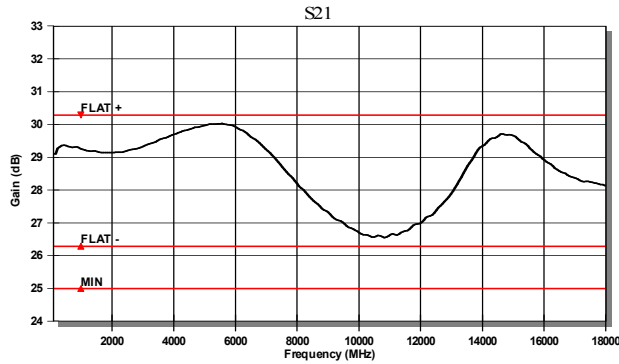

100 Davids Drive
Hauppauge, NY 11788
Tel: (631) 436-7400

Serial #
1375424

Model #
AFS4-00101800-25-S-4

Project #

Customer

Customer PO

Stock #
540G W0061887

Voltage (V)
+15v

Current (mA)
132ma

Temp (°C)
23

Tested By

Comments
Noise figure increases below
500MHz

100	1.82
500	1.78
1000	1.78
2000	1.76
4000	1.86
6000	2.12
8000	2.21
10000	1.99
12000	2.02
14000	2.09
16000	2.05
18000	2.07
MAX	2.24
SPEC:	2.50
ID:1166	PASS

100	-80.95
500	-74.27
1000	-71.86
2000	-66.98
4000	-62.71
6000	-65.22
8000	-65.45
10000	-57.39
12000	-53.99
14000	-50.91
16000	-49.20
18000	-45.82
ID:1167	PASS

5/2/2008 10:21:11 AM ID:1166 V2.1.1612

100	29.10
500	29.36
1000	29.26
2000	29.14
4000	29.69
6000	29.92
8000	28.20
10000	26.71
12000	26.99
14000	29.34
16000	28.92
18000	28.14
MIN	26.55
SPEC:	25.00
FLAT+/-	1.74
SPEC+/-	2.00
ID:1168	PASS

5/2/2008 10:21:13 AM ID:1167 V2.1.1612

100	1.11
500	1.10
1000	1.15
2000	1.25
4000	1.28
6000	1.32
8000	1.50
10000	1.69
12000	2.33
14000	1.97
16000	1.56
18000	1.29
MAX	2.33
SPEC:	2.50
ID:1169	PASS

5/2/2008 10:21:14 AM ID:1168 V2.1.1612

100	3.82
500	2.44
1000	2.33
2000	2.42
4000	2.13
6000	2.31
8000	2.28
10000	2.22
12000	2.26
14000	2.24
16000	2.07
18000	1.93
MAX	2.44
SPEC:	2.50
ID:1173	PASS

5/2/2008 10:21:15 AM ID:1169 V2.1.1612

100	12.36
500	12.54
1000	12.07
2000	12.31
4000	13.12
6000	13.79
8000	13.29
10000	14.62
12000	15.04
14000	14.88
16000	14.86
18000	14.59
MIN	12.07
SPEC:	10.00
ID:1170	PASS

5/2/2008 10:38:59 AM ID:1173 V2.1.1612

5/2/2008 10:32:49 AM ID:1170 V2.1.1612

Printed On: 5/2/2008 10:39:26 AM

PASS

WEEE