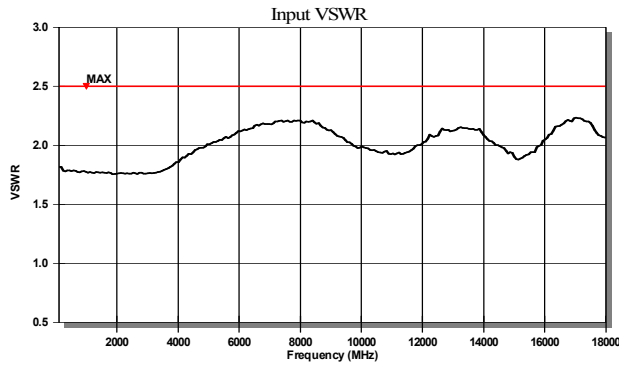

Current (mA)
132ma

Temp (°C)
23

Tested By

Comments
Noise figure increases below
500MHz

100	1.82
500	1.78
1000	1.78
2000	1.76
4000	1.86
6000	2.12
8000	2.21
10000	1.99
12000	2.02
14000	2.09
16000	2.05
18000	2.07
MAX	2.24
SPEC:	2.50
ID:1166	PASS