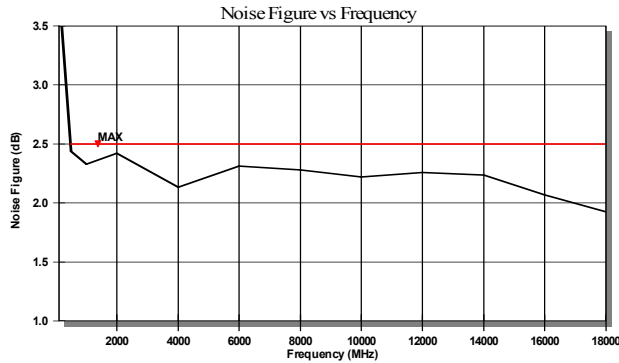

100 Davids Drive
Hauppauge, NY 11788
Tel: (631) 436-7400

Serial #
1375424

Model #
AFS4-00101800-25-S-4

Project #

Customer

Customer PO

Stock #
540G W0061887

Voltage (V)
+15v

Current (mA)
132ma

Temp (°C)
23

Tested By

Comments
Noise figure increases below
500MHz

100	1.82
500	1.78
1000	1.78
2000	1.76
4000	1.86
6000	2.12
8000	2.21
10000	1.99
12000	2.02
14000	2.09
16000	2.05
18000	2.07
MAX	2.24
SPEC:	2.50
ID:1166	PASS

100	-80.95
500	-74.27
1000	-71.86
2000	-66.98
4000	-62.71
6000	-65.22
8000	-65.45
10000	-57.39
12000	-53.99
14000	-50.91
16000	-49.20
18000	-45.82
ID:1167	PASS

5/2/2008 10:21:11 AM ID:1166 V2.1.1612

100	29.10
500	29.36
1000	29.26
2000	29.14
4000	29.69
6000	29.92
8000	28.20
10000	26.71
12000	26.99
14000	29.34
16000	28.92
18000	28.14
MIN	26.55
SPEC:	25.00
FLAT+/-	1.74
SPEC+/-	2.00
ID:1168	PASS

5/2/2008 10:21:13 AM ID:1167 V2.1.1612

100	1.11
500	1.10
1000	1.15
2000	1.25
4000	1.28
6000	1.32
8000	1.50
10000	1.69
12000	2.33
14000	1.97
16000	1.56
18000	1.29
MAX	2.33
SPEC:	2.50
ID:1169	PASS

5/2/2008 10:21:14 AM ID:1168 V2.1.1612

100	3.82
500	2.44
1000	2.33
2000	2.42
4000	2.13
6000	2.31
8000	2.28
10000	2.22
12000	2.26
14000	2.24
16000	2.07
18000	1.93
MAX	2.44
SPEC:	2.50
ID:1173	PASS

5/2/2008 10:21:15 AM ID:1169 V2.1.1612

100	12.36
500	12.54
1000	12.07
2000	12.31
4000	13.12
6000	13.79
8000	13.29
10000	14.62
12000	15.04
14000	14.88
16000	14.86
18000	14.59
MIN	12.07
SPEC:	10.00
ID:1170	PASS

5/2/2008 10:38:59 AM ID:1173 V2.1.1612

5/2/2008 10:32:49 AM ID:1170 V2.1.1612

Printed On: 5/2/2008 10:39:26 AM

PASS

WEEE