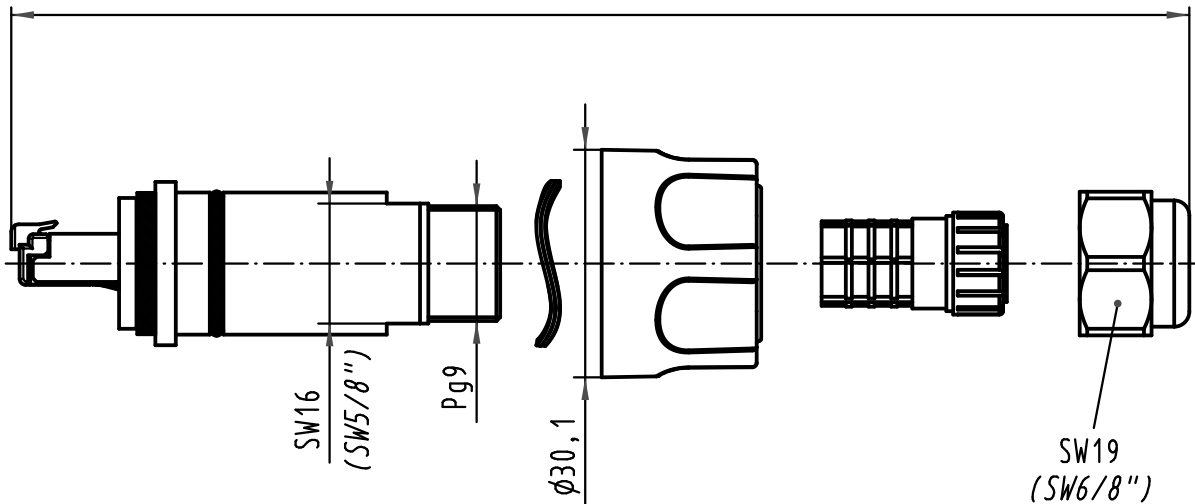

1 2 3 4 5 6

A

B

C

D

Länge im verschraubtem Zustand montiert mit RJ-Industrial ca. 71mm  
*complete length when assembled with RJ-Industrial ca. 71mm*

RJ Industrial wird als Beipack geliefert  
*RJ Industrial will be delivered as enclosure*

 All Dimensions in mm Original Size DIN A 4			Techn. Character.				Nicht tolerierte Maßel Free size tolerances	
36052	10.06.10	hsv		Dat.	Name	Maßstab/Scale <b>1:1</b>	<b>Han-Max-M</b> geschirmt für RJ Industrial shielded for RJ Industrial	
36035	29.04.10	Hage.	Detail.	02.12.04	Ho			
412329	19.07.06	Ho	Insp.		SP			
411513	08.03.05	Ho	Stand.					
411441	28.01.05	Ho						
410780			HARTING Electronics GmbH & Co. KG				<b>TB 09 15 300 0412</b>	
Mod.	Dat.	Name	D-32339 ESPELKAMP					Sub.