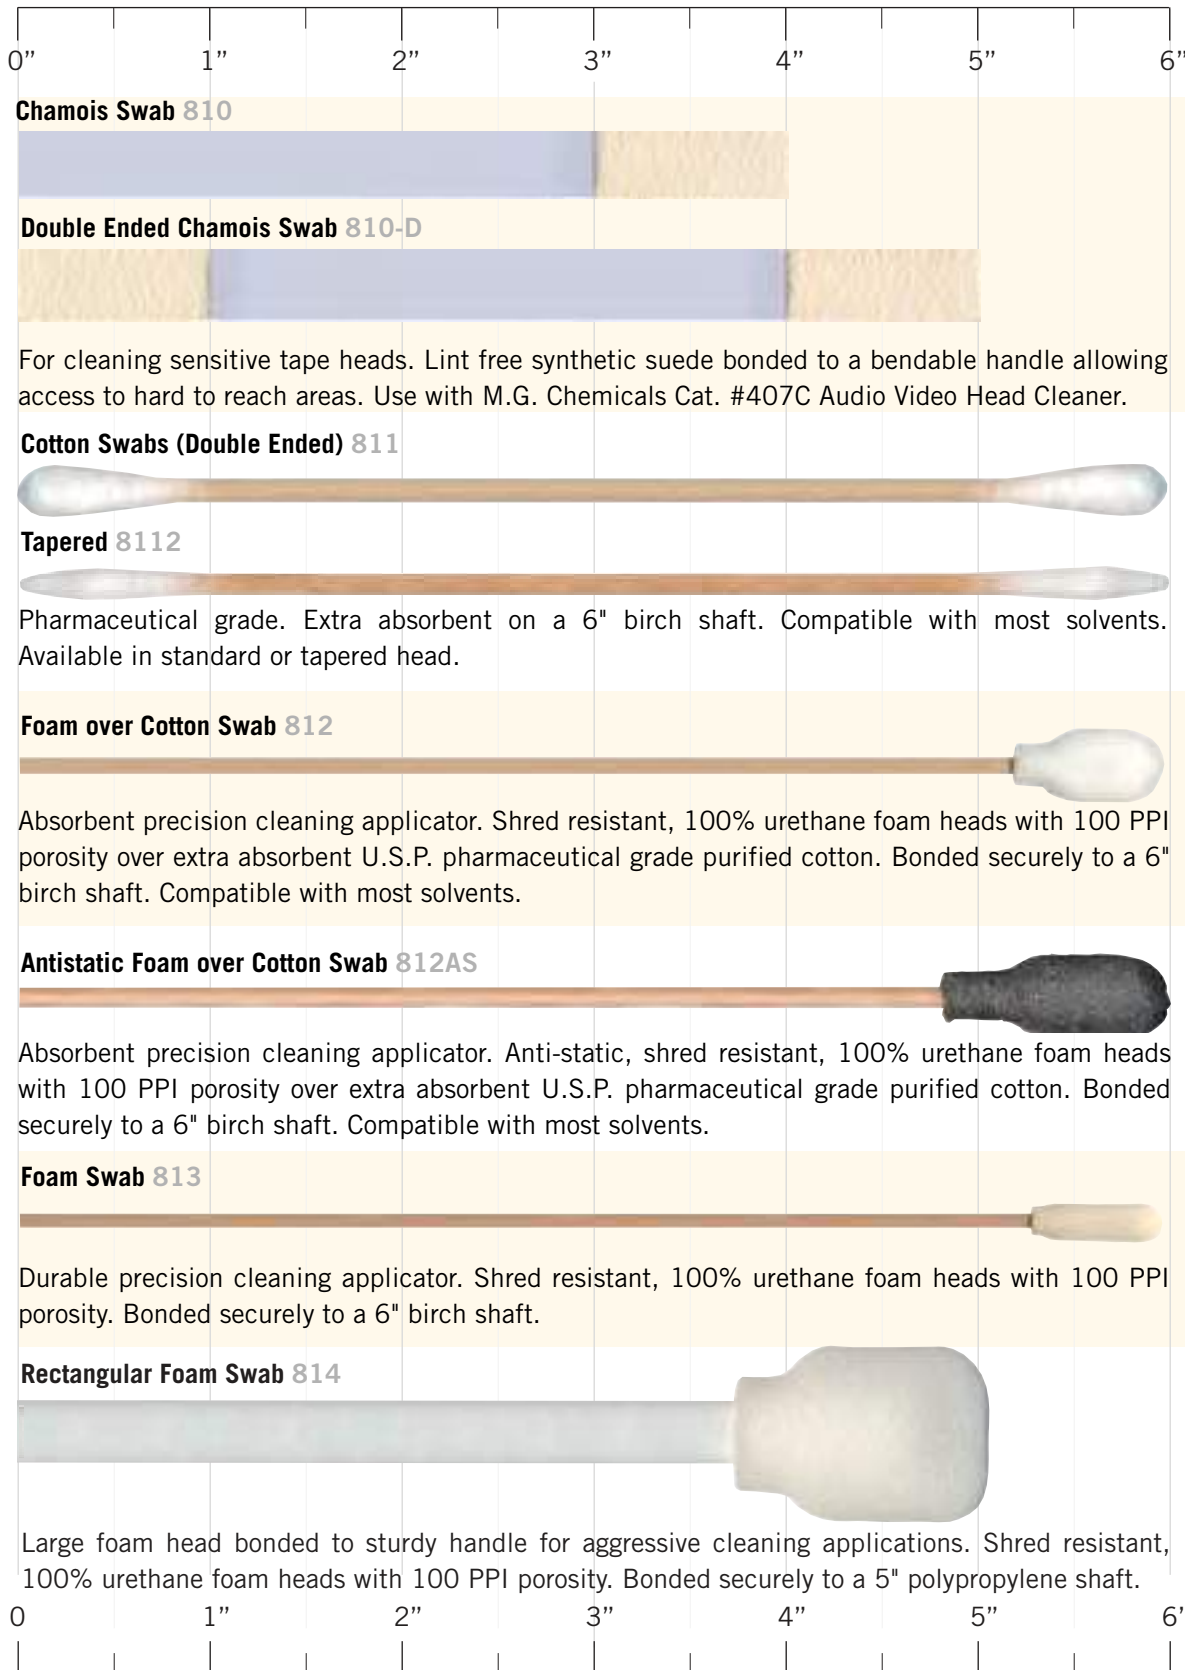

## Scale: Actual Sizes

### Available Sizes

Catalog No.	Qty. per Bag
<b>Chamois Swabs</b>	
810-15	15
810-50	50
810-500	500
<b>Double Headed Chamois Swabs</b>	
810D-15	15
810D-50	50
810D-500	500
<b>Cotton Swab (Double Ended)</b>	
811-100	100
<b>Tapered (Double Ended)</b>	
8112-100	100
<b>Foam over Cotton Swab</b>	
812-10	10
812-50	50
812-250	250
812-1000	1000
<b>Antistatic Foam over Cotton Swab</b>	
812AS-10	10
812AS-50	50
812AS-250	250
812AS-1000	1000
<b>Foam Swab</b>	
813-10	10
813-50	50
813-250	250
813-1000	1000
<b>Rectangular Foam Swab</b>	
814-10	10
814-50	50
814-250	250
814-1000	1000