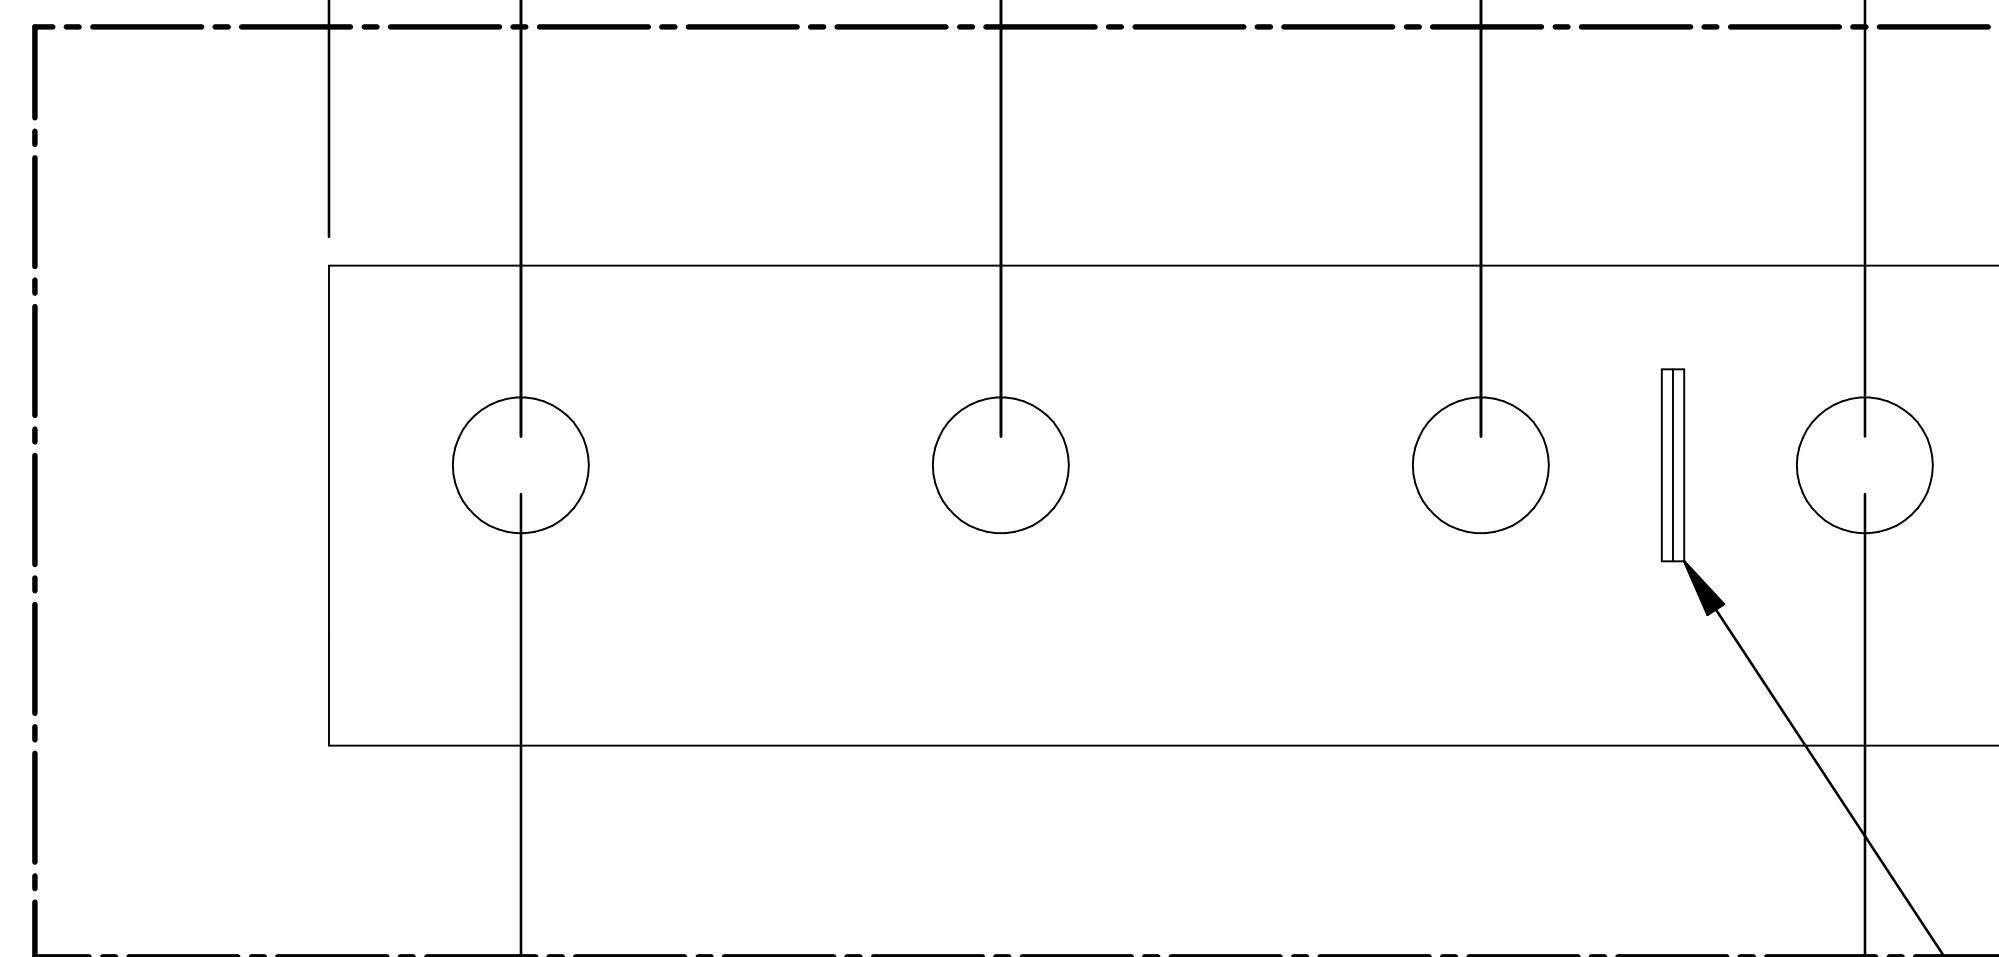

TOP VIEW

Ø.28 in x .78 in
SLOT, TYP

ISOMETRIC

FRONT VIEW

R.S. VIEW

4:1

1.75 in [44 mm]
TYP EIA SPACING

RACK UNIT INDICATOR

PART NUMBERS

URR8U	PAINTED BLACK THIN FILM
-------	-------------------------

NOTES

- SOLD AS PAIR
- MOUNTING HARDWARE NOT INCLUDED
- RACK UNITS MARKED
- SEE HAMMOND WEBSITE FOR MORE INFORMATION

Français

Pour tous les détails sur nos produits, svp veuillez consulter notre site www.hammondmfg.com
Data subject to change without notice. Isometric drawing not to scale.
Les données sont sujettes à changement sans préavis.