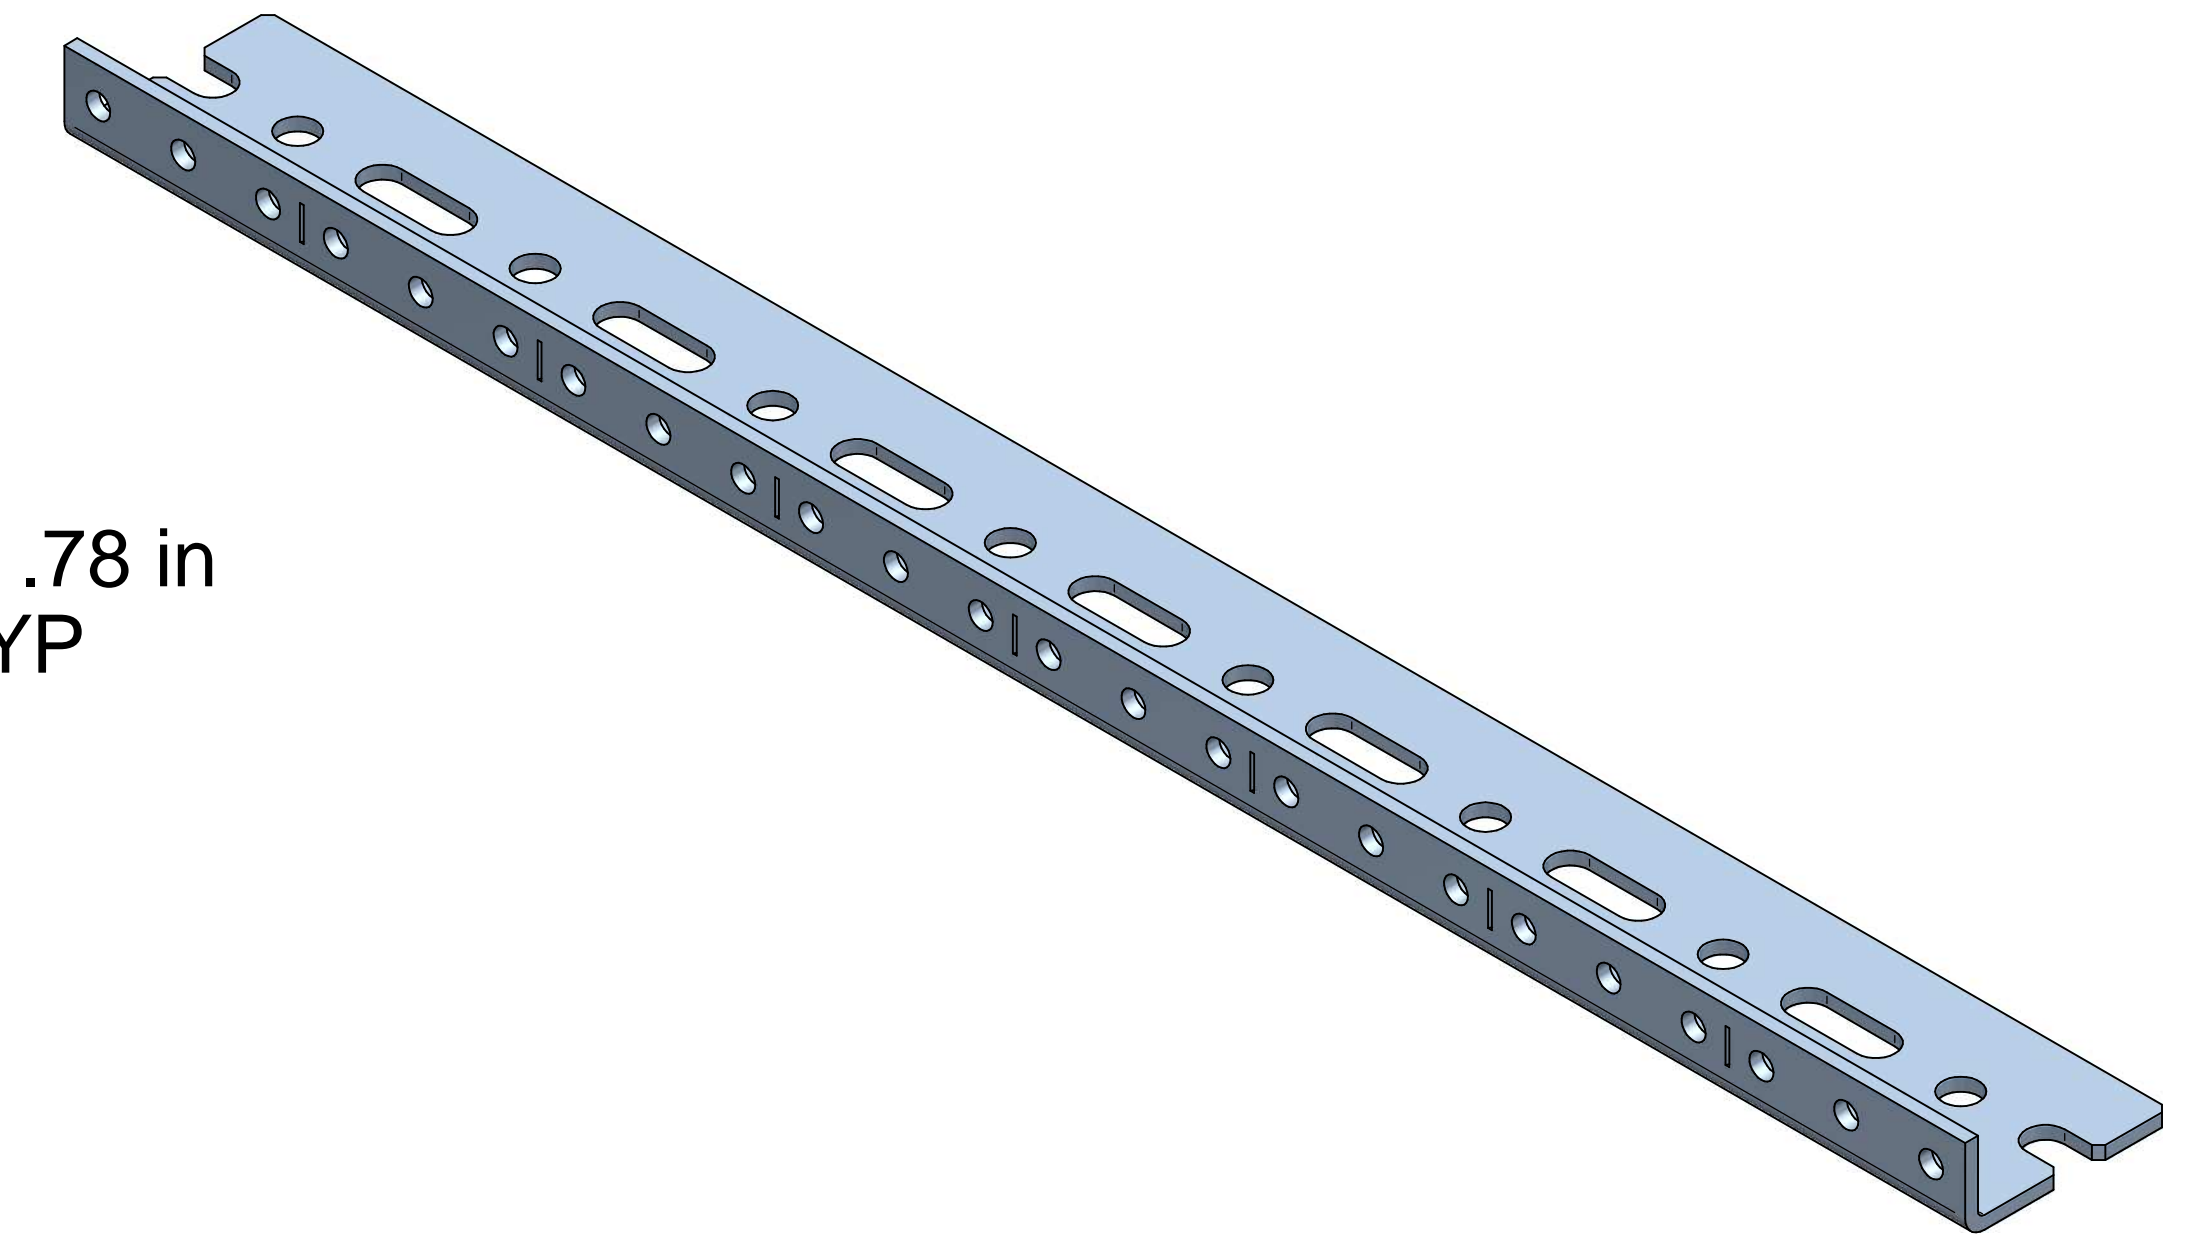

TOP VIEW

Ø.28 in x .78 in
SLOT, TYP

ISOMETRIC

FRONT VIEW

R.S. VIEW

4:1

1.75 in [44 mm]
TYP EIA SPACING

RACK UNIT INDICATOR

PART NUMBERS

URR8U	PAINTED BLACK THIN FILM
-------	-------------------------

NOTES

- SOLD AS PAIR
- MOUNTING HARDWARE NOT INCLUDED
- RACK UNITS MARKED
- SEE HAMMOND WEBSITE FOR MORE INFORMATION

Français

Pour tous les détails sur nos produits, svp veuillez consulter notre site www.hammondmfg.com
Data subject to change without notice. Isometric drawing not to scale.
Les données sont sujettes à changement sans préavis.