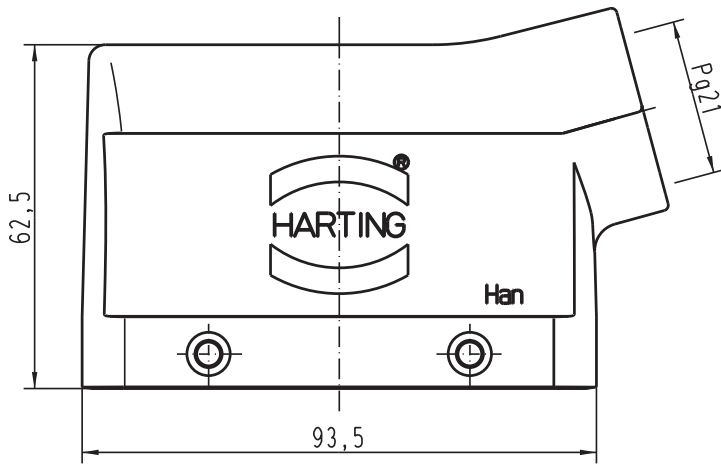

Alle Rechte vorbehalten/ All rights reserved

	All Dimensions in mm Original Size DIN A 4			Techn. Character.			Nicht tolerierte Masse! Free size tolerances		
				Del.	Name	Massestab/Scale  1:1	<b>Han 6HvE-gs-Pg21</b> Tüllengehäuse/ hoods side-entry		
				Detail.	03.09.03 DY				
				Insp.	KR				
			Stand.						
410609			HARTING Electric GmbH & Co. KG				<b>TB 09 34 006 0501</b>		Blatt/ page
Mod.	Dat.	Name	D-32339 Espelkamp				Sub. f. TB 09 34 0.. 0501 v. 11.02.93		