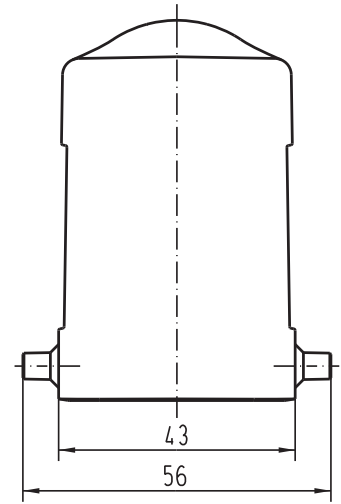

Alle Rechte vorbehalten/ All rights reserved

	All Dimensions in mm Original Size DIN A 4			Techn. Character.			Nicht tolerierte Masse! Free size tolerances		
				Del.	Name	Massestab/Scale  1:1	<b>Han 6HvE-gs-Pg21</b> Tüllengehäuse/ hoods side-entry		
				Detail.	03.09.03 DY				
				Insp.	KR				
			Stand.						
410609			HARTING Electric GmbH & Co. KG				<b>TB 09 34 006 0501</b>		Blatt/ page
Mod.	Dat.	Name	D-32339 Espelkamp				Sub. f. TB 09 34 0.. 0501 v. 11.02.93		