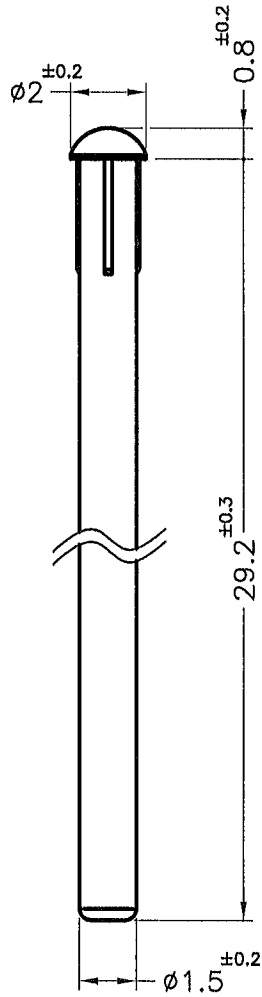

REVISIONS			
REV	DESCRIPTION	DATE	BY

MOUNTING HOLE

NOTE: MADE OF EQUIVALENT MATERIAL.  
均可使用同等材質.

 <p>康揚企業股份有限公司 KANG YANG HARDWARE ENTERPRISE CO., LTD. 康揚塑膠(東莞)有限公司 KANG YANG PLASTIC(DONG GUAN) CO., LTD. 康哲電腦配件(吳江)有限公司 KANG CHE COMPUTER COMPONENTS(WUJIANG) CO., LTD.</p>	TITLE		LED LIGHT PIPE		SPEC. DWG.		
	MATERIAL		PC UL94V-2		DATE		2014.11.27
	FINISH				DRAWN		Emily
	COLOR		TRANSPARENT		CHECK		彭永承
PART NUMBER		DRAWING NUMBER		UNLESS OTHERWISE SPECIFIED TOLERANCE		APPROVED	
LEM-193		LEM-193		SEE ABOVE		Kang	
SIZE	SCALE	UNIT	REV				
A4	5:1	mm	B				