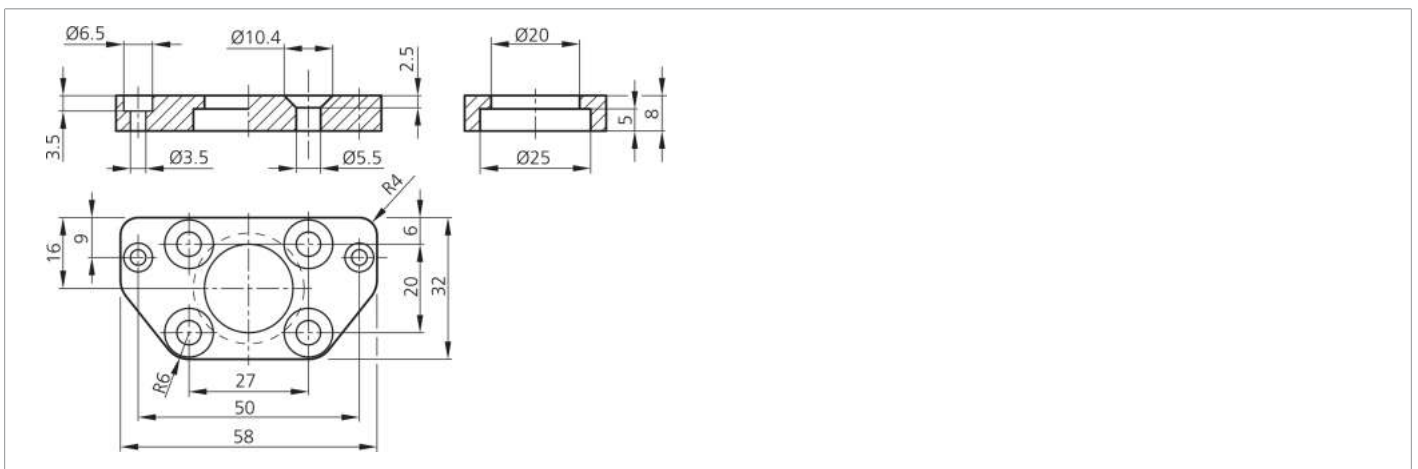

209799
SH-G-BE
Grundhalter

- Vielseitiges Haltesystem mit hoher Flexibilität
- Universelle Montage
- Stufenlose Justierung
- Robuste Bauweise

Technische Daten (typ.)

Gehäusematerial

Komponente

Betrieb mit

Geeignet für

Produktserie

+20°C

Aluminium (schwarz, eloxiert)

Grundhalter

Klemmzylinder HS-KL-12-20-V

Klemmzylinder HS-KL-12-20-V

Z-UBT-KL-PH Produkthalterung

Weitere Informationen / Zubehör