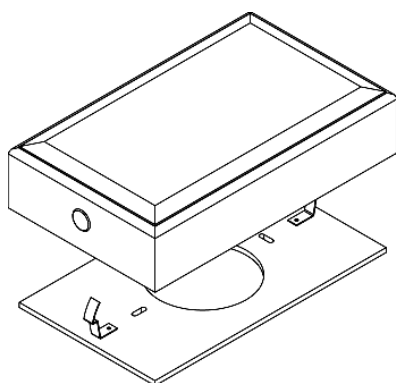

WL 13 N/NR/NRP
20.03.2006