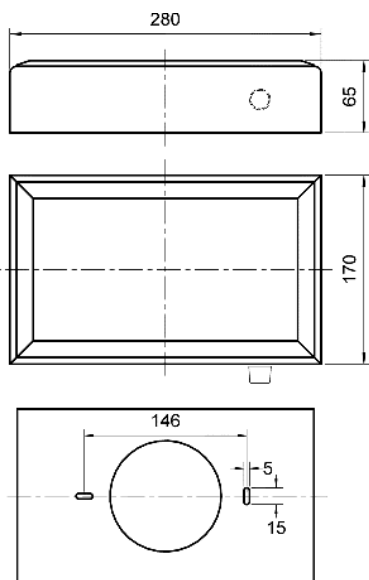

01.10.2015

Eigenschaften / Attributes

- 100-V-Übertrager
 - Holzgehäuse mit Rückwand
 - Pegelregler
-
- 100 V transformer
 - Wooden cabinet with rear panel
 - level control

WL 13 NR - 100 V

Art. No. 50303