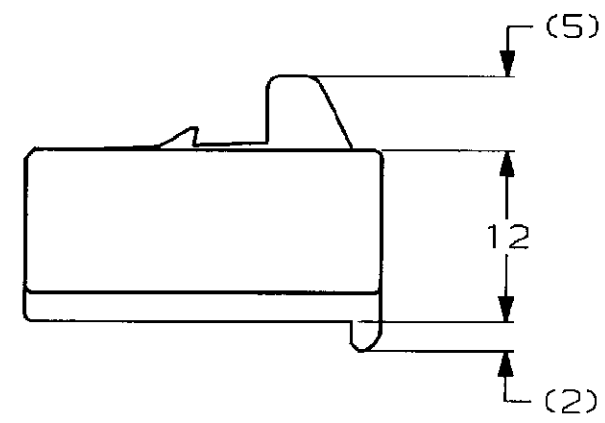

NUMBER C-172220
METRIC
三角錐 (3rd ANGLE PROJECTION)

注;
1. 嵌合する相手ハウジングは型番172219
2. 使用端子は型番170342, 170343, 170350

NOTE;
1. THE MATING CAP HOUSING; P/N 172219
2. APPLIED CONTACT; P/N 170342, 170343, 170350

△3 OBSOLETE PARTS: OBSOLETE CIS STREAMLINING
PER D.RENAUD/D.SINISI

PRINT DIST
単位: mm DIMENSIONS IN MM. DO NOT SCALE PRINT

Copyright ©1979年 日本エー・エム・ピー株式会社				Copyright ©1979 AMP (Japan), LTD. ALL RIGHTS RESERVED.		AMP		日本エー・エム・ピー株式会社 Tokyo, Japan	
包絡線径範囲 (WIRE RANGE) mm ² (AWG)				被覆外径 (INSULATION DIA.) mmφ		名称 (NAME) 250 シリーズ ファースト インターロック コネクタ 3極 プラグ ハウジング			
材料 (MATERIAL) 66 ナイロン (66 NYLON)				仕上 (FINISH) 色: 表参照 COLOR: SEE TABLE		250 SERIES FASTON INTER-LOCK CONNECTOR 3Pos PLUG HOUSING			
DR. <i>T. Shinohara</i> 12/8 '93				DE. <i>K. Yama</i> 12/8 '93		一般公差 (GENERAL TOLERANCE) 10以下: ±0.2 10を超え 30以下: ±0.25 30を超え 100以下: ±0.3 角 度: ±3°		LOC 番号 (No.) B J C-172220	
LTR 変更 (REVISION RECORD)				CHK. <i>D. Semito</i>		尺度 (SCALE) 2-1		REV. E1 SHEET 1 OF 1	