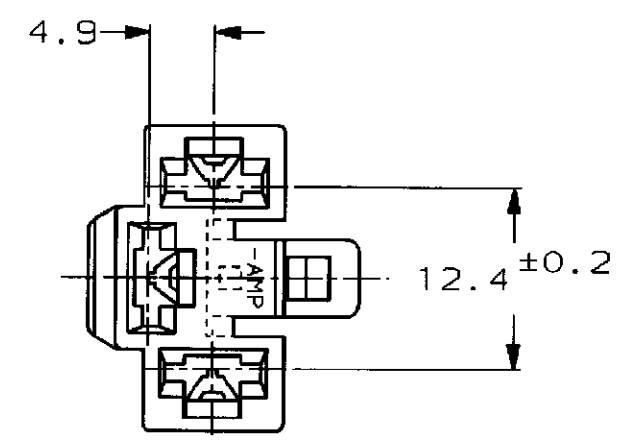

NUMBER C-172220
METRIC
三角錐 (3rd ANGLE PROJECTION)

注;
1. 嵌合する相手ハウジングは型番172219
2. 使用端子は型番170342, 170343, 170350

NOTE;
1. THE MATING CAP HOUSING; P/N 172219
2. APPLIED CONTACT; P/N 170342, 170343, 170350

△3 OBSOLETE PARTS: OBSOLETE CIS STREAMLINING
PER D.RENAUD/D.SINISI

PRINT DIST
単位: mm DIMENSIONS IN MM. DO NOT SCALE PRINT

Copyright ©1979年 日本エー・エム・ピー株式会社				Copyright ©1979 AMP (Japan), LTD. ALL RIGHTS RESERVED.		AMP		日本エー・エム・ピー株式会社 Tokyo, Japan	
包絡線径範囲 (WIRE RANGE) mm ² (AWG)				被覆外径 (INSULATION DIA.) mmφ		名称 (NAME) 250 シリーズ ファースト インターロック コネクタ 3極 プラグ ハウジング			
材料 (MATERIAL) 66 ナイロン (66 NYLON)				仕上 (FINISH) 色: 表参照 COLOR: SEE TABLE		250 SERIES FASTON INTER-LOCK CONNECTOR 3Pos PLUG HOUSING			
DR. <i>T. Shinohara</i> 12/8 '93				DE. <i>K. Yama</i> 12/8 '93		一般公差 (GENERAL TOLERANCE) 10以下: ±0.2 10を超え 30以下: ±0.25 30を超え 100以下: ±0.3 角 度: ±3°		LOC 番号 (No.) B J C-172220	
LTR 変更 (REVISION RECORD)				CHK. <i>D. Semito</i>		尺度 (SCALE) 2-1		REV. E1 SHEET 1 OF 1	