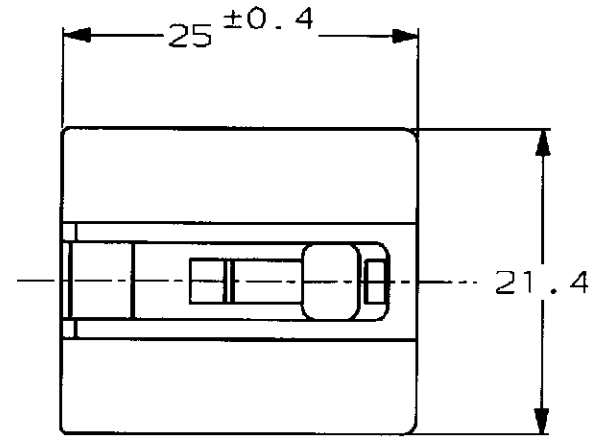

NUMBER C-172220
METRIC
三角錐 (3rd ANGLE PROJECTION)

注;
1. 嵌合する相手ハウジングは型番172219
2. 使用端子は型番170342, 170343, 170350

NOTE;
1. THE MATING CAP HOUSING; P/N 172219
2. APPLIED CONTACT; P/N 170342, 170343, 170350

△3 OBSOLETE PARTS: OBSOLETE CIS STREAMLINING
PER D.RENAUD/D.SINISI

PRINT DIST
単位: mm DIMENSIONS IN MM. DO NOT SCALE PRINT

Copyright ©1979年 日本エー・エム・ピー株式会社				Copyright ©1979 AMP (Japan), LTD. ALL RIGHTS RESERVED.		AMP		日本エー・エム・ピー株式会社 Tokyo, Japan	
包絡線径範囲 (WIRE RANGE) mm ² (AWG)				被覆外径 (INSULATION DIA.) mmφ		名称 (NAME) 250 シリーズ ファースト インターロック コネクタ 3極 プラグ ハウジング			
材料 (MATERIAL) 66 ナイロン (66 NYLON)				仕上 (FINISH) 色: 表参照 COLOR: SEE TABLE		250 SERIES FASTON INTER-LOCK CONNECTOR 3Pos PLUG HOUSING			
DR. <i>T. Shinohara</i> 12/8 '93				DE. <i>K. Yama</i> 12/8 '93		一般公差 (GENERAL TOLERANCE) 10以下: ±0.2 10を超え 30以下: ±0.25 30を超え 100以下: ±0.3 角 度: ±3°		LOC 番号 (No.) B J C-172220	
LTR 変更 (REVISION RECORD)				CHK. <i>D. Semito</i>		尺度 (SCALE) 2-1		REV. E1 SHEET 1 OF 1	