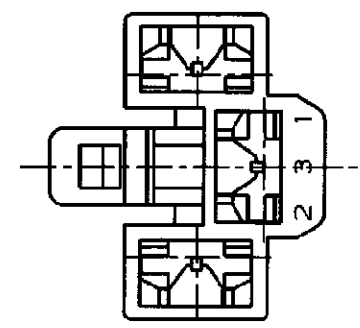

NUMBER C-172220
METRIC
三角錐 (3rd ANGLE PROJECTION)

注;
1. 嵌合する相手ハウジングは型番172219
2. 使用端子は型番170342, 170343, 170350

NOTE;
1. THE MATING CAP HOUSING; P/N 172219
2. APPLIED CONTACT; P/N 170342, 170343, 170350

△3 OBSOLETE PARTS: OBSOLETE CIS STREAMLINING
PER D.RENAUD/D.SINISI

PRINT DIST
単位: mm DIMENSIONS IN MM. DO NOT SCALE PRINT

Copyright ©1979年 日本エー・エム・ピー株式会社				Copyright ©1979 AMP (Japan), LTD. ALL RIGHTS RESERVED.		AMP		日本エー・エム・ピー株式会社 Tokyo, Japan	
包絡線径範囲 (WIRE RANGE) mm ² (AWG)				被覆外径 (INSULATION DIA.) mmφ		名称 (NAME) 250 シリーズ ファースト インターロック コネクタ 3極 プラグ ハウジング			
材料 (MATERIAL) 66 ナイロン (66 NYLON)				仕上 (FINISH) 色: 表参照 COLOR: SEE TABLE		250 SERIES FASTON INTER-LOCK CONNECTOR 3Pos PLUG HOUSING			
DR. <i>T. Shinohara</i> 12/8 '93				DE. <i>K. Yama</i> 12/8 '93		一般公差 (GENERAL TOLERANCE) 10以下: ±0.2 10を超え 30以下: ±0.25 30を超え 100以下: ±0.3 角 度: ±3°		LOC 番号 (No.) B J C-172220	
LTR 変更 (REVISION RECORD)				CHK. <i>D. Semito</i>		尺度 (SCALE) 2-1		REV. E1 SHEET 1 OF 1	