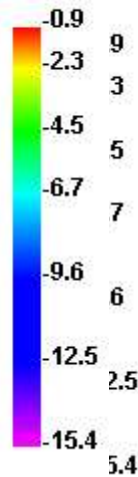

Maswell 5G Internal Antenna Mini-profile

AN.5G.INT1.100.IP4

Mechanical dimension

Maswell 5G Internal Antenna Mini-profile

AN.5G.INT1.100.IP4

Specifications

Item	Specifications	
5G Antenna	Center Frequency	800MHz ~6000MHz
	Gain	2.5dBi (Max)
	Efficiency	>50%
Mechanical	Dimension	113mm*16mm
	Material	FPC
	Cable Type	RF1.13
	Cable Length	10cm
	Connector	IPEX4

800.000MHz E1

800.000MHz E2

Maswell 5G Internal Antenna Mini-profile

AN.5G.INT1.100.IP4

Pattern

900.000MHz

900.000MHz H

900.000MHz E1

900.000MHz E2

Maswell 5G Internal Antenna Mini-profile

AN.5G.INT1.100.IP4

Pattern

1400.000MHz

1400.000MHz H

1400.000MHz E1

1400.000MHz E2

Maswell 5G Internal Antenna Mini-profile

AN.5G.INT1.100.IP4

Pattern

2000.000MHz

2000.000MHz H

2000.000MHz E1

2000.000MHz E2

Maswell 5G Internal Antenna Mini-profile