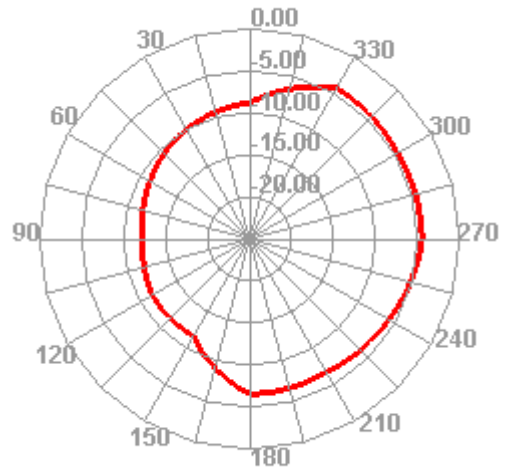

Maswell 5G Internal Antenna Mini-profile

AN.5G.INT1.100.IP4

Mechanical dimension

Maswell 5G Internal Antenna Mini-profile

AN.5G.INT1.100.IP4

Specifications

Item	Specifications	
5G Antenna	Center Frequency	800MHz ~6000MHz
	Gain	2.5dBi (Max)
	Efficiency	>50%
Mechanical	Dimension	113mm*16mm
	Material	FPC
	Cable Type	RF1.13
	Cable Length	10cm
	Connector	IPEX4

Pattern

3300.000MHz

3300.000MHz H

3300.000MHz E1

3300.000MHz E2

Maswell 5G Internal Antenna Mini-profile

AN.5G.INT1.100.IP4

Pattern

4000.000MHz

4000.000MHz H

4000.000MHz E1

4000.000MHz E2

Maswell 5G Internal Antenna Mini-profile

AN.5G.INT1.100.IP4

Pattern

5000.000MHz

5000.000MHz H

5000.000MHz E1

5000.000MHz E2

Maswell 5G Internal Antenna Mini-profile

AN.5G.INT1.100.IP4

Pattern

6000.000MHz

6000.000MHz H