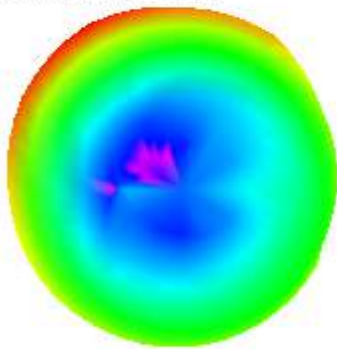

Maswell 5G Internal Antenna Mini-profile

AN.5G.INT1.100.IP4

Mechanical dimension

Maswell 5G Internal Antenna Mini-profile

AN.5G.INT1.100.IP4

Specifications

Item	Specifications	
5G Antenna	Center Frequency	800MHz ~6000MHz
	Gain	2.5dBi (Max)
	Efficiency	>50%
Mechanical	Dimension	113mm*16mm
	Material	FPC
	Cable Type	RF1.13
	Cable Length	10cm
	Connector	IPEX4

900.000MHz E2

Maswell 5G Internal Antenna Mini-profile

AN.5G.INT1.100.IP4

Pattern

1400.000MHz

1400.000MHz H

1400.000MHz E1

1400.000MHz E2

Maswell 5G Internal Antenna Mini-profile

AN.5G.INT1.100.IP4

Pattern

2000.000MHz

2000.000MHz H

2000.000MHz E1

2000.000MHz E2

Maswell 5G Internal Antenna Mini-profile