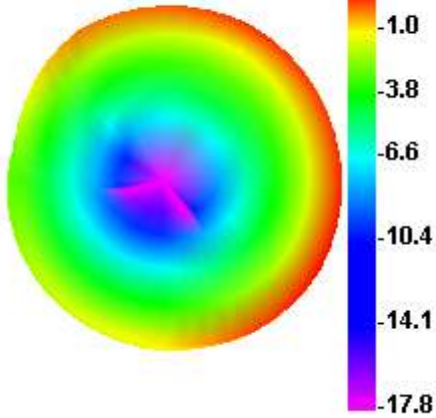

Maswell 5G Internal Antenna Mini-profile

AN.5G.INT1.100.IP4

Pattern

2000.000MHz

2000.000MHz H

2000.000MHz E1

2000.000MHz E2

Maswell 5G Internal Antenna Mini-profile

AN.5G.INT1.100.IP4

Pattern

3000.000MHz

3000.000MHz H

3000.000MHz E1

3000.000MHz E2

Maswell 5G Internal Antenna Mini-profile

AN.5G.INT1.100.IP4

Pattern

3300.000MHz

3300.000MHz H

3300.000MHz E1

3300.000MHz E2

Maswell 5G Internal Antenna Mini-profile

AN.5G.INT1.100.IP4

Pattern