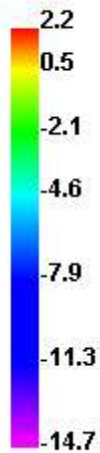

Maswell 5G Internal Antenna Mini-profile

AN.5G.INT1.100.IP4

Mechanical dimension

Maswell 5G Internal Antenna Mini-profile

AN.5G.INT1.100.IP4

Specifications

Item	Specifications	
5G Antenna	Center Frequency	800MHz ~6000MHz
	Gain	2.5dBi (Max)
	Efficiency	>50%
Mechanical	Dimension	113mm*16mm
	Material	FPC
	Cable Type	RF1.13
	Cable Length	10cm
	Connector	IPEX4

800.000MHz E1

800.000MHz E2

Maswell 5G Internal Antenna Mini-profile

AN.5G.INT1.100.IP4

Pattern

900.000MHz

900.000MHz H

900.000MHz E1

900.000MHz E2

Maswell 5G Internal Antenna Mini-profile

AN.5G.INT1.100.IP4

Pattern

1400.000MHz

1400.000MHz H

1400.000MHz E1

1400.000MHz E2

Maswell 5G Internal Antenna Mini-profile

AN.5G.INT1.100.IP4

Pattern

2000.000MHz

2000.000MHz H

2000.000MHz E1

2000.000MHz E2

Maswell 5G Internal Antenna Mini-profile