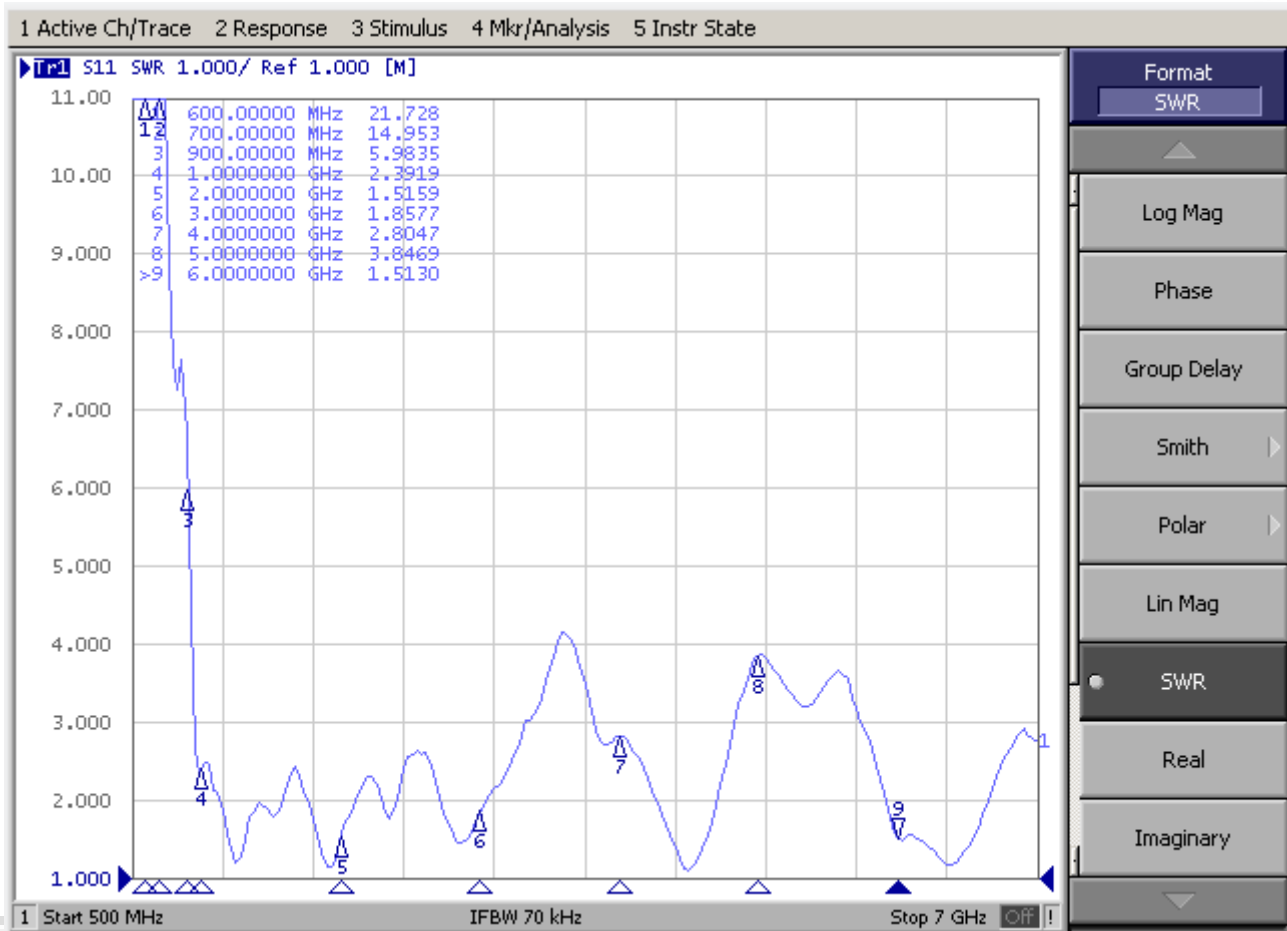

Maswell 5G Internal Antenna Mini-profile

AN.5G.INT1.100.IP4

Mechanical dimension

Maswell 5G Internal Antenna Mini-profile

AN.5G.INT1.100.IP4

Specifications

Item	Specifications	
5G Antenna	Center Frequency	800MHz ~6000MHz
	Gain	2.5dBi (Max)
	Efficiency	>50%
Mechanical	Dimension	113mm*16mm
	Material	FPC
	Cable Type	RF1.13
	Cable Length	10cm
	Connector	IPEX4

Maswell 5G Internal Antenna Mini-profile

AN.5G.INT1.100.IP4

S11

Maswell 5G Internal Antenna Mini-profile

AN.5G.INT1.100.IP4

VSWR

Maswell 5G Internal Antenna Mini-profile

Pattern

600.000MHz

600.000MHz H

600.000MHz E1

600.000MHz E2

Maswell 5G Internal Antenna Mini-profile

AN.5G.INT1.100.IP4

Pattern

700.000MHz

700.000MHz H

700.000MHz E1

700.000MHz E2

Maswell 5G Internal Antenna Mini-profile

AN.5G.INT1.100.IP4

Pattern

800.000MHz

800.000MHz H