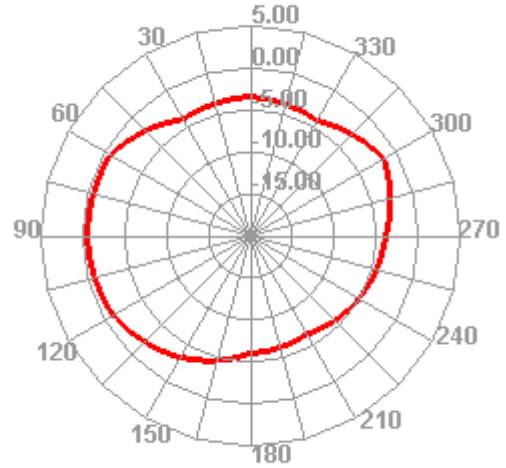

Maswell 5G Internal Antenna Mini-profile

AN.5G.INT1.100.IP4

Mechanical dimension

Maswell 5G Internal Antenna Mini-profile

AN.5G.INT1.100.IP4

Specifications

Item	Specifications	
5G Antenna	Center Frequency	800MHz ~6000MHz
	Gain	2.5dBi (Max)
	Efficiency	>50%
Mechanical	Dimension	113mm*16mm
	Material	FPC
	Cable Type	RF1.13
	Cable Length	10cm
	Connector	IPEX4

4000.000MHz

4000.000MHz H

4000.000MHz E1

4000.000MHz E2

Maswell 5G Internal Antenna Mini-profile

AN.5G.INT1.100.IP4

Pattern

5000.000MHz

5000.000MHz H

5000.000MHz E1

5000.000MHz E2

Maswell 5G Internal Antenna Mini-profile

AN.5G.INT1.100.IP4

Pattern

6000.000MHz

6000.000MHz H

6000.000MHz E1

6000.000MHz E2

Maswell 5G Internal Antenna Mini-profile

AN.5G.INT1.100.IP4

Measured Data

Freq (MHz)	Effi (%)	Gain (dBi)
600	5.16	-9.17
700	7.14	-9.25
800	25.16	-3.85
900	38.73	-0.38
1000	62.54	1.54
1100	50.19	0.24
1200	64.79	0.35
1300	59.51	0.94
1400	42.12	-0.86
1500	47.83	1.66
1600	39.68	0.18
1700	43.87	0.58
1800	60.08	2.3
1900	42.51	1.02
2000	57.77	2.15
2100	55.5	1.64
2200	55.07	2.55
2300	58.65	2.5
2400	63.62	2.59
2500	68.84	2.17
2600	67.08	2.02
2700	76.62	2.37
2800	89.12	2.79
2900	81.55	2.19
3000	71.95	1.69
3100	72.12	1.79
3200	57.16	0.97