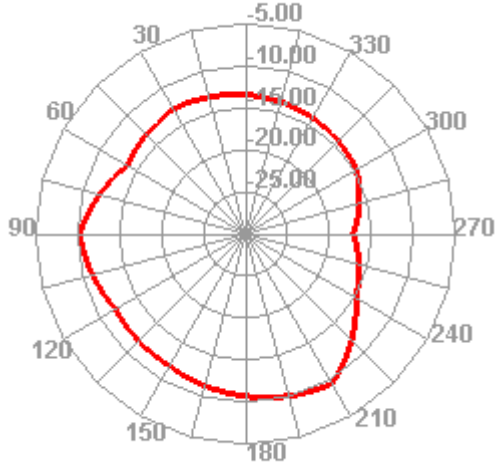

Maswell 5G Internal Antenna Mini-profile

AN.5G.INT1.100.IP4

Mechanical dimension

Maswell 5G Internal Antenna Mini-profile

AN.5G.INT1.100.IP4

Specifications

Item	Specifications	
5G Antenna	Center Frequency	800MHz ~6000MHz
	Gain	2.5dBi (Max)
	Efficiency	>50%
Mechanical	Dimension	113mm*16mm
	Material	FPC
	Cable Type	RF1.13
	Cable Length	10cm
	Connector	IPEX4

Maswell 5G Internal Antenna Mini-profile

AN.5G.INT1.100.IP4

S11

Maswell 5G Internal Antenna Mini-profile

AN.5G.INT1.100.IP4

VSWR

Maswell 5G Internal Antenna Mini-profile

Pattern

600.000MHz

600.000MHz H

600.000MHz E1

600.000MHz E2

Maswell 5G Internal Antenna Mini-profile

AN.5G.INT1.100.IP4

Pattern

700.000MHz

700.000MHz H

700.000MHz E1

700.000MHz E2

Maswell 5G Internal Antenna Mini-profile

AN.5G.INT1.100.IP4

Pattern

800.000MHz

800.000MHz H