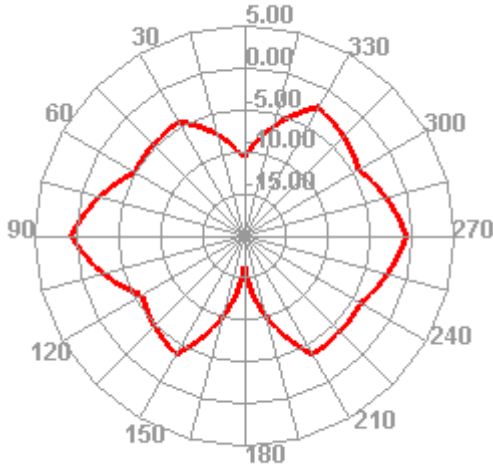

Maswell 5G Internal Antenna Mini-profile

AN.5G.INT1.100.IP4

Mechanical dimension

Maswell 5G Internal Antenna Mini-profile

AN.5G.INT1.100.IP4

Specifications

Item	Specifications	
5G Antenna	Center Frequency	800MHz ~6000MHz
	Gain	2.5dBi (Max)
	Efficiency	>50%
Mechanical	Dimension	113mm*16mm
	Material	FPC
	Cable Type	RF1.13
	Cable Length	10cm
	Connector	IPEX4

AN.5G.INT1.100.IP4

Pattern

3000.000MHz

3000.000MHz H

3000.000MHz E1

3000.000MHz E2

Maswell 5G Internal Antenna Mini-profile

AN.5G.INT1.100.IP4

Pattern

3300.000MHz

3300.000MHz H

3300.000MHz E1

3300.000MHz E2

Maswell 5G Internal Antenna Mini-profile

AN.5G.INT1.100.IP4

Pattern

4000.000MHz

4000.000MHz H

4000.000MHz E1

4000.000MHz E2

Maswell 5G Internal Antenna Mini-profile

AN.5G.INT1.100.IP4

Pattern

5000.000MHz