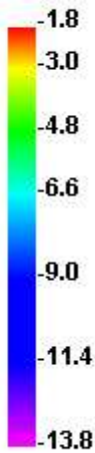

Maswell 5G Internal Antenna Mini-profile

AN.5G.INT1.100.IP4

Mechanical dimension

Maswell 5G Internal Antenna Mini-profile

AN.5G.INT1.100.IP4

Specifications

Item	Specifications	
5G Antenna	Center Frequency	800MHz ~6000MHz
	Gain	2.5dBi (Max)
	Efficiency	>50%
Mechanical	Dimension	113mm*16mm
	Material	FPC
	Cable Type	RF1.13
	Cable Length	10cm
	Connector	IPEX4

600.000MHz

600.000MHz H

600.000MHz E1

600.000MHz E2

Maswell 5G Internal Antenna Mini-profile

AN.5G.INT1.100.IP4

Pattern

700.000MHz

4000.000MHz

4000.000MHz H

4000.000MHz E1

4000.000MHz E2

Maswell 5G Internal Antenna Mini-profile

AN.5G.INT1.100.IP4

Pattern

5000.000MHz

5000.000MHz H

5000.000MHz E1

5000.000MHz E2

Maswell 5G Internal Antenna Mini-profile

AN.5G.INT1.100.IP4

Pattern

6000.000MHz

6000.000MHz H