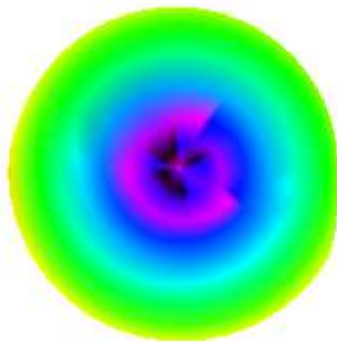

Maswell 5G Internal Antenna Mini-profile

AN.5G.INT1.100.IP4

Mechanical dimension

Maswell 5G Internal Antenna Mini-profile

AN.5G.INT1.100.IP4

Specifications

Item	Specifications	
5G Antenna	Center Frequency	800MHz ~6000MHz
	Gain	2.5dBi (Max)
	Efficiency	>50%
Mechanical	Dimension	113mm*16mm
	Material	FPC
	Cable Type	RF1.13
	Cable Length	10cm
	Connector	IPEX4

700.000MHz H

700.000MHz E1

700.000MHz E2

Maswell 5G Internal Antenna Mini-profile

AN.5G.INT1.100.IP4

Pattern

800.000MHz

800.000MHz H

800.000MHz E1

800.000MHz E2

Maswell 5G Internal Antenna Mini-profile

AN.5G.INT1.100.IP4

Pattern

900.000MHz

900.000MHz H

900.000MHz E1

900.000MHz E2

Maswell 5G Internal Antenna Mini-profile

AN.5G.INT1.100.IP4

Pattern

1400.000MHz

1400.000MHz H

1400.000MHz E1

1400.000MHz E2