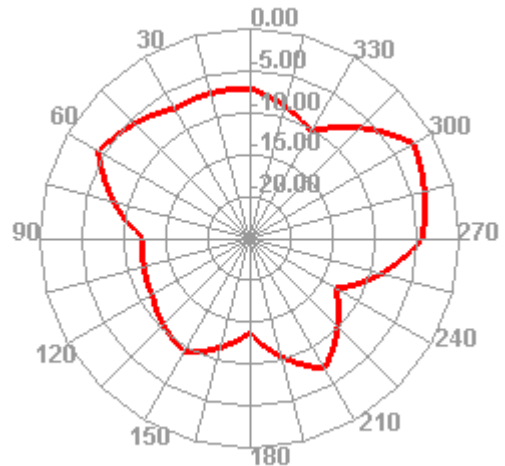

Maswell 5G Internal Antenna Mini-profile

AN.5G.INT1.100.IP4

Mechanical dimension

Maswell 5G Internal Antenna Mini-profile

AN.5G.INT1.100.IP4

Specifications

Item	Specifications	
5G Antenna	Center Frequency	800MHz ~6000MHz
	Gain	2.5dBi (Max)
	Efficiency	>50%
Mechanical	Dimension	113mm*16mm
	Material	FPC
	Cable Type	RF1.13
	Cable Length	10cm
	Connector	IPEX4

Pattern

3300.000MHz

3300.000MHz H

3300.000MHz E1

3300.000MHz E2

Maswell 5G Internal Antenna Mini-profile

AN.5G.INT1.100.IP4

Pattern

4000.000MHz

4000.000MHz H

4000.000MHz E1

4000.000MHz E2

Maswell 5G Internal Antenna Mini-profile

AN.5G.INT1.100.IP4

Pattern

5000.000MHz

5000.000MHz H

5000.000MHz E1

5000.000MHz E2

Maswell 5G Internal Antenna Mini-profile

AN.5G.INT1.100.IP4

Pattern

6000.000MHz

6000.000MHz H