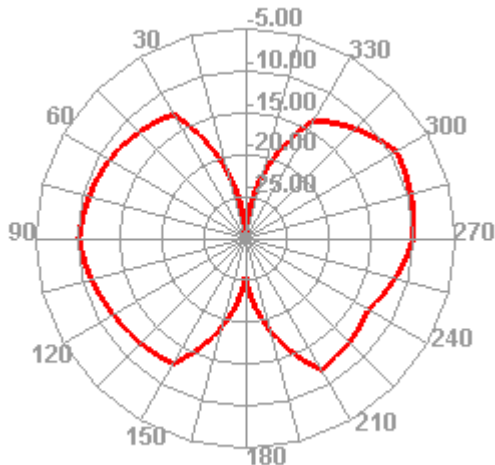

Maswell 5G Internal Antenna Mini-profile

AN.5G.INT1.100.IP4

Mechanical dimension

Maswell 5G Internal Antenna Mini-profile

AN.5G.INT1.100.IP4

Specifications

Item	Specifications	
5G Antenna	Center Frequency	800MHz ~6000MHz
	Gain	2.5dBi (Max)
	Efficiency	>50%
Mechanical	Dimension	113mm*16mm
	Material	FPC
	Cable Type	RF1.13
	Cable Length	10cm
	Connector	IPEX4

Maswell 5G Internal Antenna Mini-profile

AN.5G.INT1.100.IP4

S11

Maswell 5G Internal Antenna Mini-profile

AN.5G.INT1.100.IP4

VSWR

Maswell 5G Internal Antenna Mini-profile

Pattern

600.000MHz

600.000MHz H

600.000MHz E1

600.000MHz E2

Maswell 5G Internal Antenna Mini-profile

AN.5G.INT1.100.IP4

Pattern

700.000MHz

700.000MHz H

700.000MHz E1

700.000MHz E2

Maswell 5G Internal Antenna Mini-profile

AN.5G.INT1.100.IP4

Pattern

800.000MHz

800.000MHz H