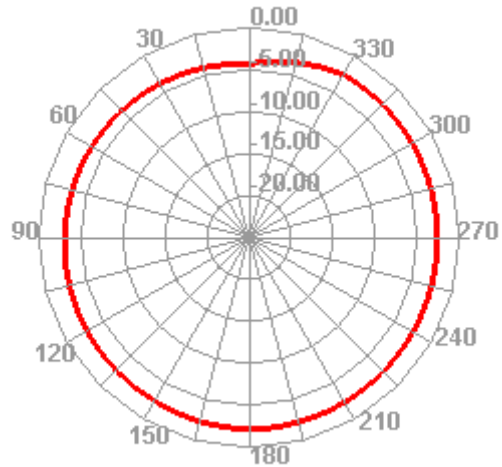

Maswell 5G Internal Antenna Mini-profile

AN.5G.INT1.100.IP4

Mechanical dimension

Maswell 5G Internal Antenna Mini-profile

AN.5G.INT1.100.IP4

Specifications

Item	Specifications	
5G Antenna	Center Frequency	800MHz ~6000MHz
	Gain	2.5dBi (Max)
	Efficiency	>50%
Mechanical	Dimension	113mm*16mm
	Material	FPC
	Cable Type	RF1.13
	Cable Length	10cm
	Connector	IPEX4

700.000MHz H

700.000MHz E1

700.000MHz E2

Maswell 5G Internal Antenna Mini-profile

AN.5G.INT1.100.IP4

Pattern

800.000MHz

800.000MHz H

800.000MHz E1

800.000MHz E2

Maswell 5G Internal Antenna Mini-profile

AN.5G.INT1.100.IP4

Pattern

900.000MHz

900.000MHz H

900.000MHz E1

900.000MHz E2

Maswell 5G Internal Antenna Mini-profile

AN.5G.INT1.100.IP4

Pattern

1400.000MHz

1400.000MHz H

1400.000MHz E1

1400.000MHz E2