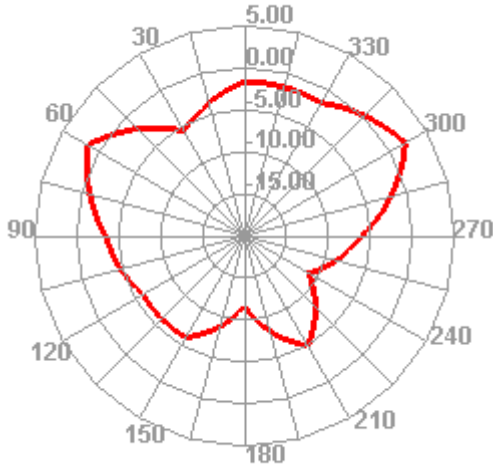

Maswell 5G Internal Antenna Mini-profile

AN.5G.INT1.100.IP4

Mechanical dimension

Maswell 5G Internal Antenna Mini-profile

AN.5G.INT1.100.IP4

Specifications

Item	Specifications	
5G Antenna	Center Frequency	800MHz ~6000MHz
	Gain	2.5dBi (Max)
	Efficiency	>50%
Mechanical	Dimension	113mm*16mm
	Material	FPC
	Cable Type	RF1.13
	Cable Length	10cm
	Connector	IPEX4

4000.000MHz

4000.000MHz H

4000.000MHz E1

4000.000MHz E2

Maswell 5G Internal Antenna Mini-profile

AN.5G.INT1.100.IP4

Pattern

5000.000MHz

5000.000MHz H

5000.000MHz E1

5000.000MHz E2

Maswell 5G Internal Antenna Mini-profile

AN.5G.INT1.100.IP4

Pattern

6000.000MHz

6000.000MHz H

6000.000MHz E1

6000.000MHz E2

Maswell 5G Internal Antenna Mini-profile

AN.5G.INT1.100.IP4

Measured Data

Freq (MHz)	Effi (%)	Gain (dBi)
600	5.16	-9.17
700	7.14	-9.25
800	25.16	-3.85
900	38.73	-0.38
1000	62.54	1.54
1100	50.19	0.24
1200	64.79	0.35
1300	59.51	0.94
1400	42.12	-0.86
1500	47.83	1.66
1600	39.68	0.18
1700	43.87	0.58
1800	60.08	2.3
1900	42.51	1.02
2000	57.77	2.15
2100	55.5	1.64
2200	55.07	2.55
2300	58.65	2.5
2400	63.62	2.59
2500	68.84	2.17
2600	67.08	2.02
2700	76.62	2.37
2800	89.12	2.79
2900	81.55	2.19
3000	71.95	1.69
3100	72.12	1.79
3200	57.16	0.97