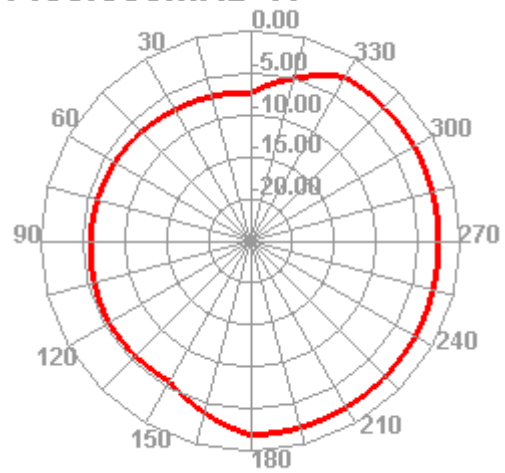

Maswell 5G Internal Antenna Mini-profile

AN.5G.INT1.100.IP4

Mechanical dimension

Maswell 5G Internal Antenna Mini-profile

AN.5G.INT1.100.IP4

Specifications

Item	Specifications	
5G Antenna	Center Frequency	800MHz ~6000MHz
	Gain	2.5dBi (Max)
	Efficiency	>50%
Mechanical	Dimension	113mm*16mm
	Material	FPC
	Cable Type	RF1.13
	Cable Length	10cm
	Connector	IPEX4

800.000MHz E1

800.000MHz E2

Maswell 5G Internal Antenna Mini-profile

AN.5G.INT1.100.IP4

Pattern

900.000MHz

900.000MHz H

900.000MHz E1

900.000MHz E2

Maswell 5G Internal Antenna Mini-profile

AN.5G.INT1.100.IP4

Pattern

1400.000MHz

1400.000MHz H

1400.000MHz E1

1400.000MHz E2

Maswell 5G Internal Antenna Mini-profile

AN.5G.INT1.100.IP4

Pattern

2000.000MHz

2000.000MHz H

2000.000MHz E1

2000.000MHz E2

Maswell 5G Internal Antenna Mini-profile