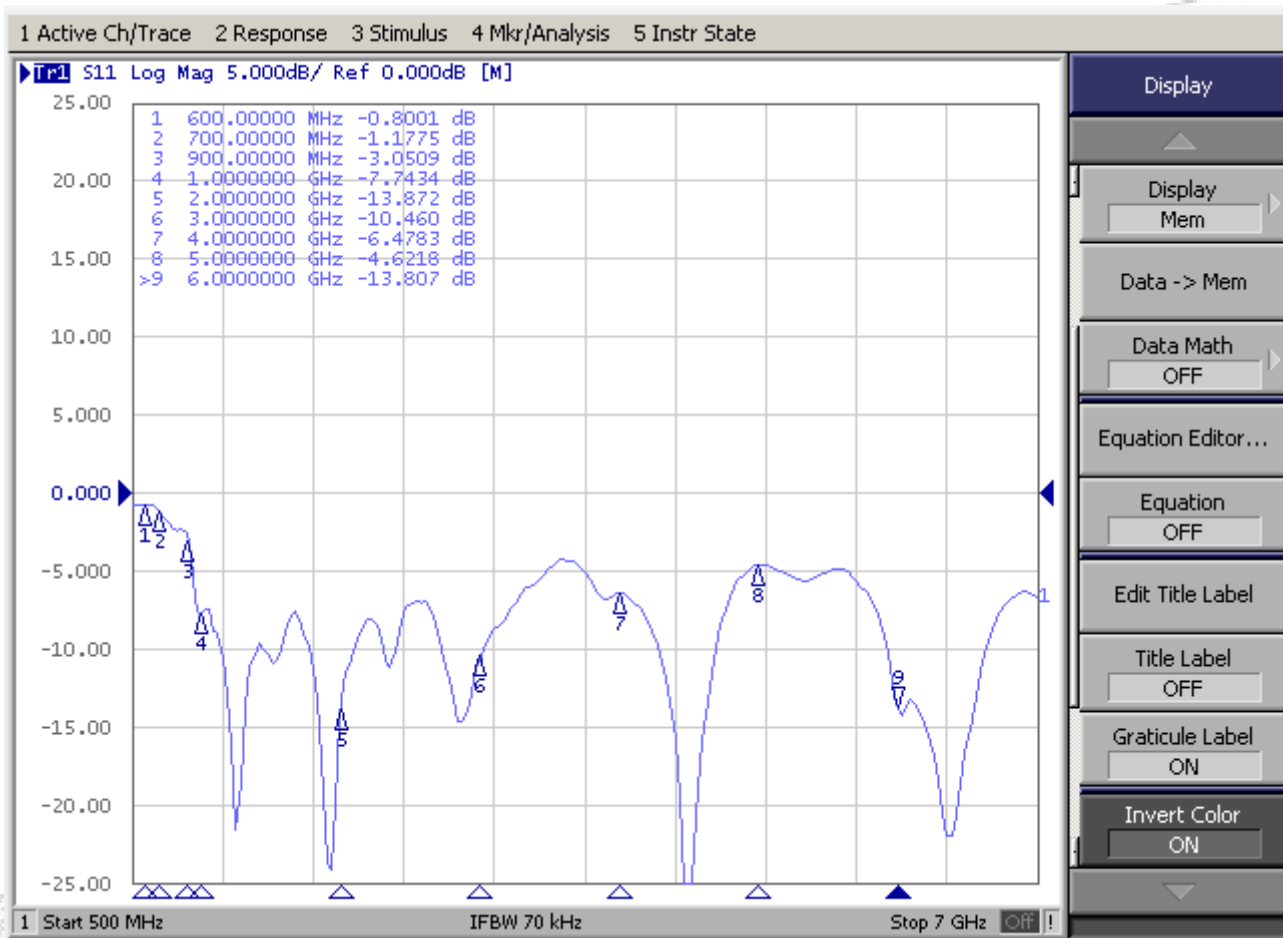

Maswell 5G Internal Antenna Mini-profile

AN.5G.INT1.100.IP4

Mechanical dimension

Maswell 5G Internal Antenna Mini-profile

AN.5G.INT1.100.IP4

Specifications

Item	Specifications	
5G Antenna	Center Frequency	800MHz ~6000MHz
	Gain	2.5dBi (Max)
	Efficiency	>50%
Mechanical	Dimension	113mm*16mm
	Material	FPC
	Cable Type	RF1.13
	Cable Length	10cm
	Connector	IPEX4

Maswell 5G Internal Antenna Mini-profile

AN.5G.INT1.100.IP4

S11

Maswell 5G Internal Antenna Mini-profile

AN.5G.INT1.100.IP4

VSWR

Maswell 5G Internal Antenna Mini-profile

Pattern

600.000MHz

600.000MHz H

600.000MHz E1

600.000MHz E2

Maswell 5G Internal Antenna Mini-profile

AN.5G.INT1.100.IP4

Pattern

700.000MHz

700.000MHz H

700.000MHz E1

700.000MHz E2

Maswell 5G Internal Antenna Mini-profile

AN.5G.INT1.100.IP4

Pattern

800.000MHz

800.000MHz H