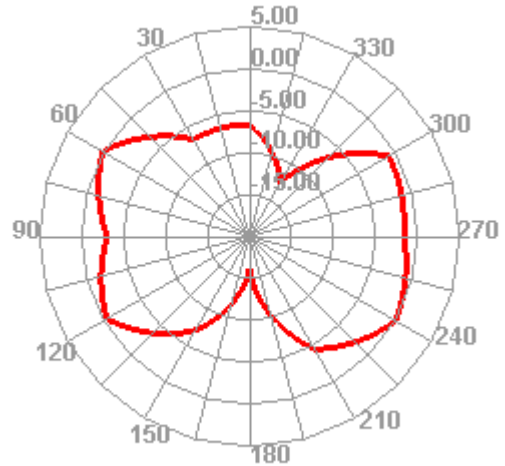

Maswell 5G Internal Antenna Mini-profile

AN.5G.INT1.100.IP4

Mechanical dimension

Maswell 5G Internal Antenna Mini-profile

AN.5G.INT1.100.IP4

Specifications

Item	Specifications	
5G Antenna	Center Frequency	800MHz ~6000MHz
	Gain	2.5dBi (Max)
	Efficiency	>50%
Mechanical	Dimension	113mm*16mm
	Material	FPC
	Cable Type	RF1.13
	Cable Length	10cm
	Connector	IPEX4

AN.5G.INT1.100.IP4

Pattern

3000.000MHz

3000.000MHz H

3000.000MHz E1

3000.000MHz E2

Maswell 5G Internal Antenna Mini-profile

AN.5G.INT1.100.IP4

Pattern

3300.000MHz

3300.000MHz H

3300.000MHz E1

3300.000MHz E2

Maswell 5G Internal Antenna Mini-profile

AN.5G.INT1.100.IP4

Pattern

4000.000MHz

4000.000MHz H

4000.000MHz E1

4000.000MHz E2

Maswell 5G Internal Antenna Mini-profile

AN.5G.INT1.100.IP4

Pattern

5000.000MHz