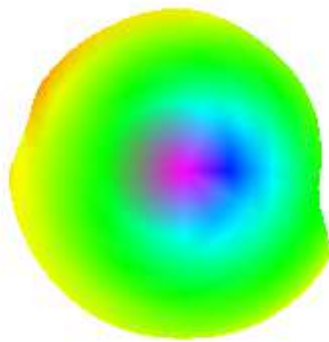

900.000MHz E2

Maswell 5G Internal Antenna Mini-profile

AN.5G.INT1.100.IP4

Pattern

1400.000MHz

1400.000MHz H

1400.000MHz E1

1400.000MHz E2

Maswell 5G Internal Antenna Mini-profile

AN.5G.INT1.100.IP4

Pattern

2000.000MHz

2000.000MHz H

2000.000MHz E1

2000.000MHz E2

Maswell 5G Internal Antenna Mini-profile