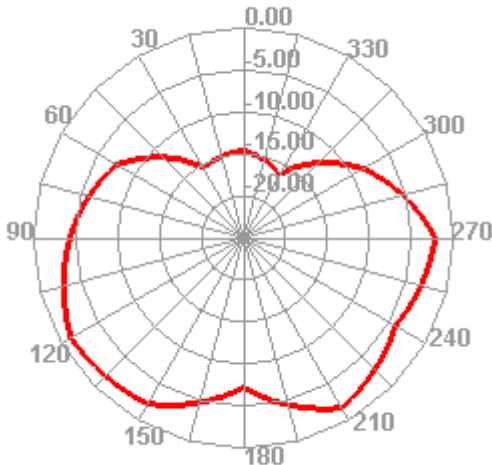

Maswell 5G Internal Antenna Mini-profile

AN.5G.INT1.100.IP4

Mechanical dimension

Maswell 5G Internal Antenna Mini-profile

AN.5G.INT1.100.IP4

Specifications

Item	Specifications	
5G Antenna	Center Frequency	800MHz ~6000MHz
	Gain	2.5dBi (Max)
	Efficiency	>50%
Mechanical	Dimension	113mm*16mm
	Material	FPC
	Cable Type	RF1.13
	Cable Length	10cm
	Connector	IPEX4

700.000MHz H

700.000MHz E1

700.000MHz E2

Maswell 5G Internal Antenna Mini-profile

AN.5G.INT1.100.IP4

Pattern

800.000MHz

800.000MHz H

800.000MHz E1

800.000MHz E2

Maswell 5G Internal Antenna Mini-profile

AN.5G.INT1.100.IP4

Pattern

900.000MHz

900.000MHz H

900.000MHz E1

900.000MHz E2

Maswell 5G Internal Antenna Mini-profile

AN.5G.INT1.100.IP4

Pattern

1400.000MHz

1400.000MHz H

1400.000MHz E1

1400.000MHz E2