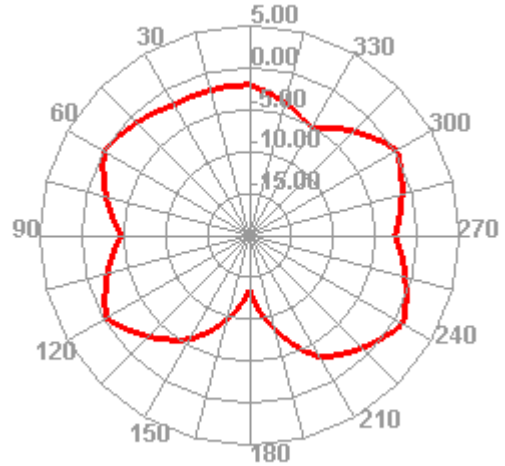

Maswell 5G Internal Antenna Mini-profile

AN.5G.INT1.100.IP4

Mechanical dimension

Maswell 5G Internal Antenna Mini-profile

AN.5G.INT1.100.IP4

Specifications

Item	Specifications	
5G Antenna	Center Frequency	800MHz ~6000MHz
	Gain	2.5dBi (Max)
	Efficiency	>50%
Mechanical	Dimension	113mm*16mm
	Material	FPC
	Cable Type	RF1.13
	Cable Length	10cm
	Connector	IPEX4

Maswell 5G Internal Antenna Mini-profile

AN.5G.INT1.100.IP4

Pattern

2000.000MHz

2000.000MHz H

2000.000MHz E1

2000.000MHz E2

Maswell 5G Internal Antenna Mini-profile

AN.5G.INT1.100.IP4

Pattern

3000.000MHz

3000.000MHz H

3000.000MHz E1

3000.000MHz E2

Maswell 5G Internal Antenna Mini-profile

AN.5G.INT1.100.IP4

Pattern

3300.000MHz

3300.000MHz H

3300.000MHz E1

3300.000MHz E2

Maswell 5G Internal Antenna Mini-profile

AN.5G.INT1.100.IP4

Pattern