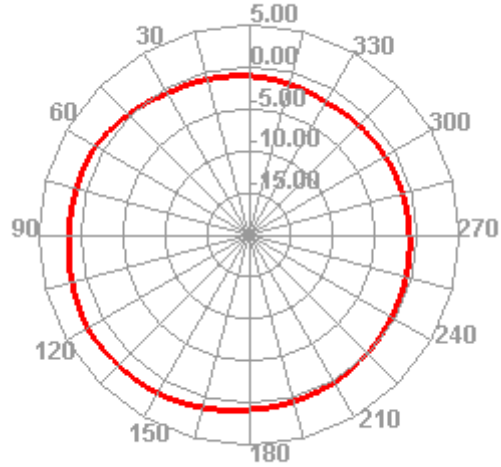

Maswell 5G Internal Antenna Mini-profile

AN.5G.INT1.100.IP4

Mechanical dimension

Maswell 5G Internal Antenna Mini-profile

AN.5G.INT1.100.IP4

Specifications

Item	Specifications	
5G Antenna	Center Frequency	800MHz ~6000MHz
	Gain	2.5dBi (Max)
	Efficiency	>50%
Mechanical	Dimension	113mm*16mm
	Material	FPC
	Cable Type	RF1.13
	Cable Length	10cm
	Connector	IPEX4

900.000MHz E2

Maswell 5G Internal Antenna Mini-profile

AN.5G.INT1.100.IP4

Pattern

1400.000MHz

1400.000MHz H

1400.000MHz E1

1400.000MHz E2

Maswell 5G Internal Antenna Mini-profile

AN.5G.INT1.100.IP4

Pattern

2000.000MHz

2000.000MHz H

2000.000MHz E1

2000.000MHz E2

Maswell 5G Internal Antenna Mini-profile

AN.5G.INT1.100.IP4

Pattern

3000.000MHz

3000.000MHz H

3000.000MHz E1

3000.000MHz E2

Maswell 5G Internal Antenna Mini-profile

AN.5G.INT1.100.IP4