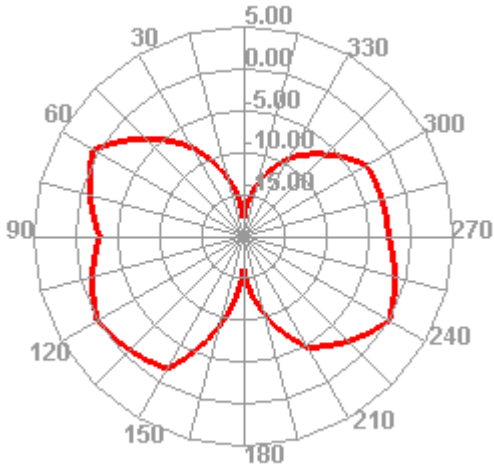

Maswell 5G Internal Antenna Mini-profile

AN.5G.INT1.100.IP4

Mechanical dimension

Maswell 5G Internal Antenna Mini-profile

AN.5G.INT1.100.IP4

Specifications

Item	Specifications	
5G Antenna	Center Frequency	800MHz ~6000MHz
	Gain	2.5dBi (Max)
	Efficiency	>50%
Mechanical	Dimension	113mm*16mm
	Material	FPC
	Cable Type	RF1.13
	Cable Length	10cm
	Connector	IPEX4

AN.5G.INT1.100.IP4

Pattern

3000.000MHz

3000.000MHz H

3000.000MHz E1

3000.000MHz E2

Maswell 5G Internal Antenna Mini-profile

AN.5G.INT1.100.IP4

Pattern

3300.000MHz

3300.000MHz H

3300.000MHz E1

3300.000MHz E2

Maswell 5G Internal Antenna Mini-profile

AN.5G.INT1.100.IP4

Pattern

4000.000MHz

4000.000MHz H

4000.000MHz E1

4000.000MHz E2

Maswell 5G Internal Antenna Mini-profile

AN.5G.INT1.100.IP4

Pattern

5000.000MHz