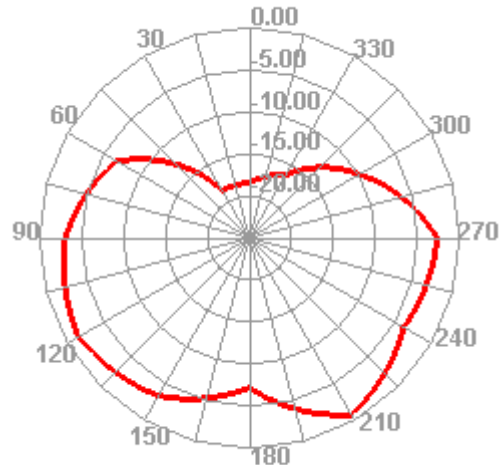

Maswell 5G Internal Antenna Mini-profile

AN.5G.INT1.100.IP4

Mechanical dimension

Maswell 5G Internal Antenna Mini-profile

AN.5G.INT1.100.IP4

Specifications

Item	Specifications	
5G Antenna	Center Frequency	800MHz ~6000MHz
	Gain	2.5dBi (Max)
	Efficiency	>50%
Mechanical	Dimension	113mm*16mm
	Material	FPC
	Cable Type	RF1.13
	Cable Length	10cm
	Connector	IPEX4

700.000MHz H

700.000MHz E1

700.000MHz E2

Maswell 5G Internal Antenna Mini-profile

AN.5G.INT1.100.IP4

Pattern

800.000MHz

800.000MHz H

800.000MHz E1

800.000MHz E2

Maswell 5G Internal Antenna Mini-profile

AN.5G.INT1.100.IP4

Pattern

900.000MHz

900.000MHz H

900.000MHz E1

900.000MHz E2

Maswell 5G Internal Antenna Mini-profile

AN.5G.INT1.100.IP4

Pattern

1400.000MHz

1400.000MHz H

1400.000MHz E1

1400.000MHz E2