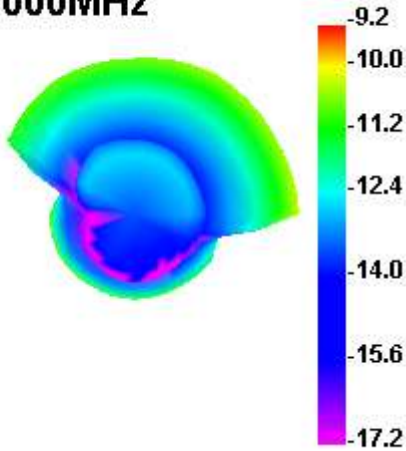

Maswell 5G Internal Antenna Mini-profile

AN.5G.INT1.100.IP4

Mechanical dimension

Maswell 5G Internal Antenna Mini-profile

AN.5G.INT1.100.IP4

Specifications

Item	Specifications	
5G Antenna	Center Frequency	800MHz ~6000MHz
	Gain	2.5dBi (Max)
	Efficiency	>50%
Mechanical	Dimension	113mm*16mm
	Material	FPC
	Cable Type	RF1.13
	Cable Length	10cm
	Connector	IPEX4

Maswell 5G Internal Antenna Mini-profile

AN.5G.INT1.100.IP4

S11

Maswell 5G Internal Antenna Mini-profile

AN.5G.INT1.100.IP4

VSWR

Maswell 5G Internal Antenna Mini-profile

Pattern

600.000MHz

600.000MHz H

600.000MHz E1

600.000MHz E2

Maswell 5G Internal Antenna Mini-profile

AN.5G.INT1.100.IP4

Pattern

700.000MHz

700.000MHz H

700.000MHz E1

700.000MHz E2

Maswell 5G Internal Antenna Mini-profile

AN.5G.INT1.100.IP4

Pattern

800.000MHz

800.000MHz H