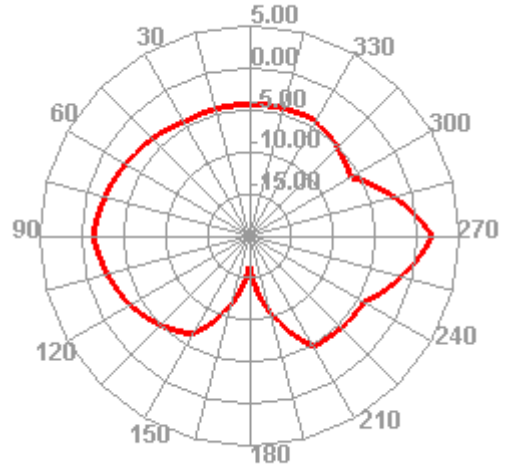

Maswell 5G Internal Antenna Mini-profile

AN.5G.INT1.100.IP4

Mechanical dimension

Maswell 5G Internal Antenna Mini-profile

AN.5G.INT1.100.IP4

Specifications

Item	Specifications	
5G Antenna	Center Frequency	800MHz ~6000MHz
	Gain	2.5dBi (Max)
	Efficiency	>50%
Mechanical	Dimension	113mm*16mm
	Material	FPC
	Cable Type	RF1.13
	Cable Length	10cm
	Connector	IPEX4

Pattern

3300.000MHz

3300.000MHz H

3300.000MHz E1

3300.000MHz E2

Maswell 5G Internal Antenna Mini-profile

AN.5G.INT1.100.IP4

Pattern

4000.000MHz

4000.000MHz H

4000.000MHz E1

4000.000MHz E2

Maswell 5G Internal Antenna Mini-profile

AN.5G.INT1.100.IP4

Pattern

5000.000MHz

5000.000MHz H

5000.000MHz E1

5000.000MHz E2

Maswell 5G Internal Antenna Mini-profile

AN.5G.INT1.100.IP4

Pattern

6000.000MHz

6000.000MHz H