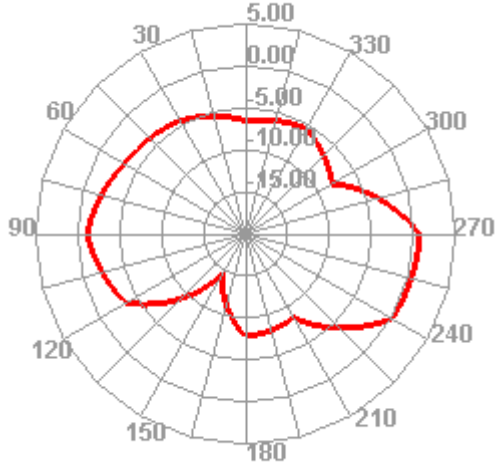

Maswell 5G Internal Antenna Mini-profile

AN.5G.INT1.100.IP4

Mechanical dimension

Maswell 5G Internal Antenna Mini-profile

AN.5G.INT1.100.IP4

Specifications

Item	Specifications	
5G Antenna	Center Frequency	800MHz ~6000MHz
	Gain	2.5dBi (Max)
	Efficiency	>50%
Mechanical	Dimension	113mm*16mm
	Material	FPC
	Cable Type	RF1.13
	Cable Length	10cm
	Connector	IPEX4

900.000MHz E2

Maswell 5G Internal Antenna Mini-profile

AN.5G.INT1.100.IP4

Pattern

1400.000MHz

1400.000MHz H

1400.000MHz E1

1400.000MHz E2

Maswell 5G Internal Antenna Mini-profile

AN.5G.INT1.100.IP4

Pattern

2000.000MHz

2000.000MHz H

2000.000MHz E1

2000.000MHz E2

Maswell 5G Internal Antenna Mini-profile

AN.5G.INT1.100.IP4

Pattern

3000.000MHz

3000.000MHz H

3000.000MHz E1

3000.000MHz E2

Maswell 5G Internal Antenna Mini-profile

AN.5G.INT1.100.IP4