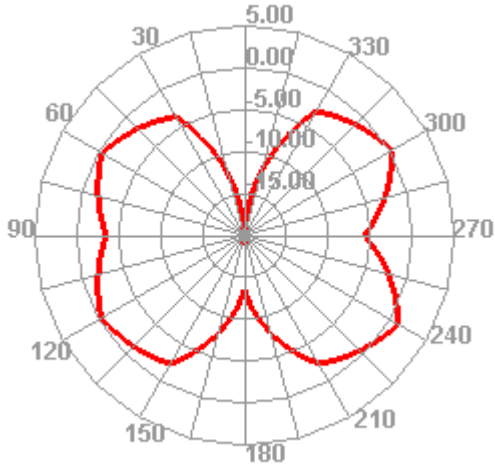

Maswell 5G Internal Antenna Mini-profile

AN.5G.INT1.100.IP4

Mechanical dimension

Maswell 5G Internal Antenna Mini-profile

AN.5G.INT1.100.IP4

Specifications

Item	Specifications	
5G Antenna	Center Frequency	800MHz ~6000MHz
	Gain	2.5dBi (Max)
	Efficiency	>50%
Mechanical	Dimension	113mm*16mm
	Material	FPC
	Cable Type	RF1.13
	Cable Length	10cm
	Connector	IPEX4

Maswell 5G Internal Antenna Mini-profile

AN.5G.INT1.100.IP4

Pattern

2000.000MHz

2000.000MHz H

2000.000MHz E1

2000.000MHz E2

Maswell 5G Internal Antenna Mini-profile

AN.5G.INT1.100.IP4

Pattern

3000.000MHz

3000.000MHz H

3000.000MHz E1

3000.000MHz E2

Maswell 5G Internal Antenna Mini-profile

AN.5G.INT1.100.IP4

Pattern

3300.000MHz

3300.000MHz H

3300.000MHz E1

3300.000MHz E2

Maswell 5G Internal Antenna Mini-profile

AN.5G.INT1.100.IP4

Pattern