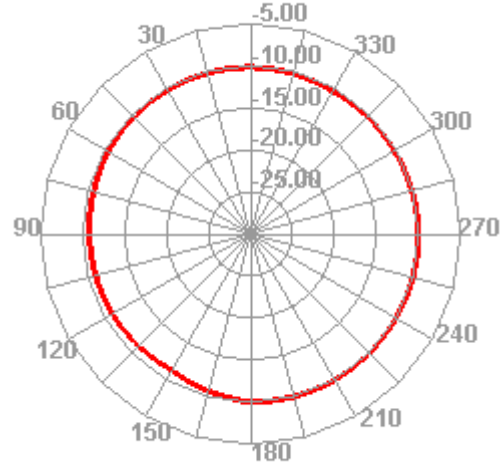

Maswell 5G Internal Antenna Mini-profile

AN.5G.INT1.100.IP4

Mechanical dimension

Maswell 5G Internal Antenna Mini-profile

AN.5G.INT1.100.IP4

Specifications

Item	Specifications	
5G Antenna	Center Frequency	800MHz ~6000MHz
	Gain	2.5dBi (Max)
	Efficiency	>50%
Mechanical	Dimension	113mm*16mm
	Material	FPC
	Cable Type	RF1.13
	Cable Length	10cm
	Connector	IPEX4

Maswell 5G Internal Antenna Mini-profile

AN.5G.INT1.100.IP4

S11

Maswell 5G Internal Antenna Mini-profile

AN.5G.INT1.100.IP4

VSWR

Maswell 5G Internal Antenna Mini-profile

Pattern

600.000MHz

600.000MHz H

600.000MHz E1

600.000MHz E2

Maswell 5G Internal Antenna Mini-profile

AN.5G.INT1.100.IP4

Pattern

700.000MHz

700.000MHz H

700.000MHz E1

700.000MHz E2

Maswell 5G Internal Antenna Mini-profile

AN.5G.INT1.100.IP4

Pattern

800.000MHz

800.000MHz H