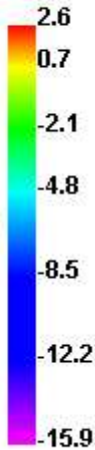

Maswell 5G Internal Antenna Mini-profile

AN.5G.INT1.100.IP4

Mechanical dimension

Maswell 5G Internal Antenna Mini-profile

AN.5G.INT1.100.IP4

Specifications

Item	Specifications	
5G Antenna	Center Frequency	800MHz ~6000MHz
	Gain	2.5dBi (Max)
	Efficiency	>50%
Mechanical	Dimension	113mm*16mm
	Material	FPC
	Cable Type	RF1.13
	Cable Length	10cm
	Connector	IPEX4

600.000MHz

600.000MHz H

600.000MHz E1

600.000MHz E2

Maswell 5G Internal Antenna Mini-profile

AN.5G.INT1.100.IP4

Pattern

700.000MHz

5000.000MHz H

5000.000MHz E1

5000.000MHz E2

Maswell 5G Internal Antenna Mini-profile

AN.5G.INT1.100.IP4

Pattern

6000.000MHz

6000.000MHz H

6000.000MHz E1

6000.000MHz E2

Maswell 5G Internal Antenna Mini-profile

AN.5G.INT1.100.IP4

Measured Data

Freq (MHz)	Effi (%)	Gain (dBi)
600	5.16	-9.17
700	7.14	-9.25
800	25.16	-3.85
900	38.73	-0.38
1000	62.54	1.54
1100	50.19	0.24
1200	64.79	0.35
1300	59.51	0.94
1400	42.12	-0.86
1500	47.83	1.66
1600	39.68	0.18
1700	43.87	0.58
1800	60.08	2.3
1900	42.51	1.02
2000	57.77	2.15
2100	55.5	1.64
2200	55.07	2.55
2300	58.65	2.5
2400	63.62	2.59
2500	68.84	2.17
2600	67.08	2.02
2700	76.62	2.37
2800	89.12	2.79
2900	81.55	2.19
3000	71.95	1.69
3100	72.12	1.79
3200	57.16	0.97