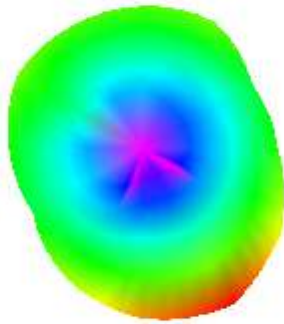

4000.000MHz

4000.000MHz H

4000.000MHz E1

4000.000MHz E2

Maswell 5G Internal Antenna Mini-profile

AN.5G.INT1.100.IP4

Pattern

5000.000MHz

5000.000MHz H

5000.000MHz E1

5000.000MHz E2

Maswell 5G Internal Antenna Mini-profile

AN.5G.INT1.100.IP4

Pattern

6000.000MHz

6000.000MHz H