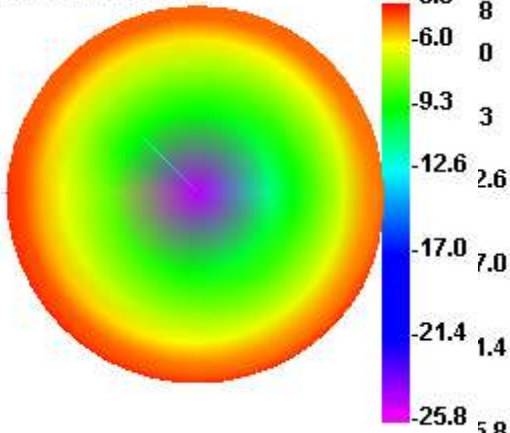

Maswell 5G Internal Antenna Mini-profile

AN.5G.INT1.100.IP4

Mechanical dimension

Maswell 5G Internal Antenna Mini-profile

AN.5G.INT1.100.IP4

Specifications

Item	Specifications	
5G Antenna	Center Frequency	800MHz ~6000MHz
	Gain	2.5dBi (Max)
	Efficiency	>50%
Mechanical	Dimension	113mm*16mm
	Material	FPC
	Cable Type	RF1.13
	Cable Length	10cm
	Connector	IPEX4

700.000MHz H

700.000MHz E1

700.000MHz E2

Maswell 5G Internal Antenna Mini-profile

AN.5G.INT1.100.IP4

Pattern

800.000MHz

800.000MHz H

800.000MHz E1

800.000MHz E2

Maswell 5G Internal Antenna Mini-profile

AN.5G.INT1.100.IP4

Pattern

900.000MHz

900.000MHz H

900.000MHz E1