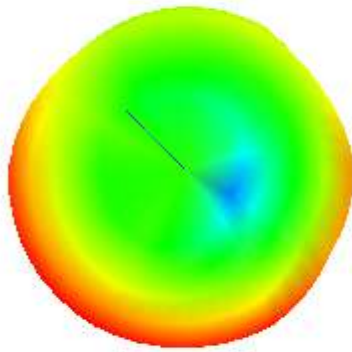

5000.000MHz H

5000.000MHz E1

5000.000MHz E2

Maswell 5G Internal Antenna Mini-profile

AN.5G.INT1.100.IP4

Pattern

6000.000MHz

6000.000MHz H

6000.000MHz E1

6000.000MHz E2

Maswell 5G Internal Antenna Mini-profile

AN.5G.INT1.100.IP4

Measured Data

Freq (MHz)	Effi (%)	Gain (dBi)
600	5.16	-9.17
700	7.14	-9.25
800	25.16	-3.85
900	38.73	-0.38
1000	62.54	1.54
1100	50.19	0.24
1200	64.79	0.35
1300	59.51	0.94
1400	42.12	-0.86
1500	47.83	1.66
1600	39.68	0.18
1700	43.87	0.58
1800	60.08	2.3
1900	42.51	1.02
2000	57.77	2.15
2100	55.5	1.64
2200	55.07	2.55
2300	58.65	2.5
2400	63.62	2.59
2500	68.84	2.17
2600	67.08	2.02
2700	76.62	2.37
2800	89.12	2.79
2900	81.55	2.19
3000	71.95	1.69
3100	72.12	1.79
3200	57.16	0.97