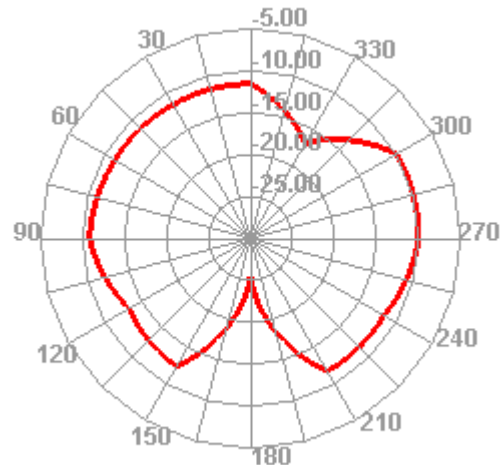

Maswell 5G Internal Antenna Mini-profile

AN.5G.INT1.100.IP4

Mechanical dimension

Maswell 5G Internal Antenna Mini-profile

AN.5G.INT1.100.IP4

Specifications

Item	Specifications	
5G Antenna	Center Frequency	800MHz ~6000MHz
	Gain	2.5dBi (Max)
	Efficiency	>50%
Mechanical	Dimension	113mm*16mm
	Material	FPC
	Cable Type	RF1.13
	Cable Length	10cm
	Connector	IPEX4

Maswell 5G Internal Antenna Mini-profile

AN.5G.INT1.100.IP4

S11

Maswell 5G Internal Antenna Mini-profile

AN.5G.INT1.100.IP4

VSWR

Maswell 5G Internal Antenna Mini-profile

Pattern

600.000MHz

600.000MHz H

600.000MHz E1

600.000MHz E2

Maswell 5G Internal Antenna Mini-profile

AN.5G.INT1.100.IP4

Pattern

700.000MHz

700.000MHz H

700.000MHz E1

700.000MHz E2

Maswell 5G Internal Antenna Mini-profile

AN.5G.INT1.100.IP4

Pattern

800.000MHz

800.000MHz H