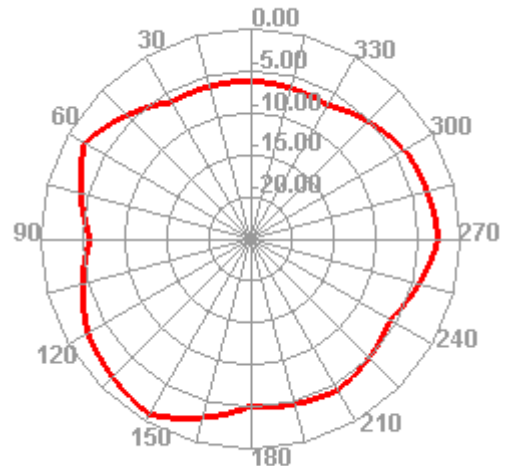

Maswell 5G Internal Antenna Mini-profile

AN.5G.INT1.100.IP4

Mechanical dimension

Maswell 5G Internal Antenna Mini-profile

AN.5G.INT1.100.IP4

Specifications

Item	Specifications	
5G Antenna	Center Frequency	800MHz ~6000MHz
	Gain	2.5dBi (Max)
	Efficiency	>50%
Mechanical	Dimension	113mm*16mm
	Material	FPC
	Cable Type	RF1.13
	Cable Length	10cm
	Connector	IPEX4

800.000MHz E1

800.000MHz E2

Maswell 5G Internal Antenna Mini-profile

AN.5G.INT1.100.IP4

Pattern

900.000MHz

900.000MHz H

900.000MHz E1

900.000MHz E2

Maswell 5G Internal Antenna Mini-profile

AN.5G.INT1.100.IP4

Pattern

1400.000MHz

1400.000MHz H

1400.000MHz E1

1400.000MHz E2

Maswell 5G Internal Antenna Mini-profile

AN.5G.INT1.100.IP4

Pattern

2000.000MHz

2000.000MHz H

2000.000MHz E1

2000.000MHz E2

Maswell 5G Internal Antenna Mini-profile