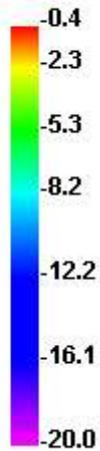

Maswell 5G Internal Antenna Mini-profile

AN.5G.INT1.100.IP4

Mechanical dimension

Maswell 5G Internal Antenna Mini-profile

AN.5G.INT1.100.IP4

Specifications

Item	Specifications	
5G Antenna	Center Frequency	800MHz ~6000MHz
	Gain	2.5dBi (Max)
	Efficiency	>50%
Mechanical	Dimension	113mm*16mm
	Material	FPC
	Cable Type	RF1.13
	Cable Length	10cm
	Connector	IPEX4

700.000MHz H

700.000MHz E1

700.000MHz E2

Maswell 5G Internal Antenna Mini-profile

AN.5G.INT1.100.IP4

Pattern

800.000MHz

800.000MHz H

800.000MHz E1

800.000MHz E2

Maswell 5G Internal Antenna Mini-profile

AN.5G.INT1.100.IP4

Pattern

900.000MHz

900.000MHz H

900.000MHz E1

900.000MHz E2

Maswell 5G Internal Antenna Mini-profile

AN.5G.INT1.100.IP4

Pattern

1400.000MHz

1400.000MHz H

1400.000MHz E1

1400.000MHz E2