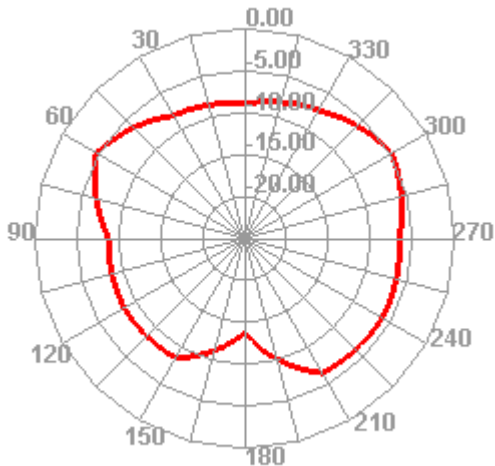

Maswell 5G Internal Antenna Mini-profile

AN.5G.INT1.100.IP4

Mechanical dimension

Maswell 5G Internal Antenna Mini-profile

AN.5G.INT1.100.IP4

Specifications

Item	Specifications	
5G Antenna	Center Frequency	800MHz ~6000MHz
	Gain	2.5dBi (Max)
	Efficiency	>50%
Mechanical	Dimension	113mm*16mm
	Material	FPC
	Cable Type	RF1.13
	Cable Length	10cm
	Connector	IPEX4

Pattern

3300.000MHz

3300.000MHz H

3300.000MHz E1

3300.000MHz E2

Maswell 5G Internal Antenna Mini-profile

AN.5G.INT1.100.IP4

Pattern

4000.000MHz

4000.000MHz H

4000.000MHz E1

4000.000MHz E2

Maswell 5G Internal Antenna Mini-profile

AN.5G.INT1.100.IP4

Pattern

5000.000MHz

5000.000MHz H

5000.000MHz E1

5000.000MHz E2

Maswell 5G Internal Antenna Mini-profile

AN.5G.INT1.100.IP4

Pattern

6000.000MHz

6000.000MHz H