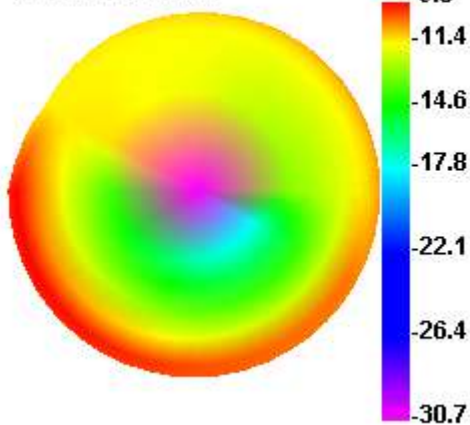

Maswell 5G Internal Antenna Mini-profile

AN.5G.INT1.100.IP4

Mechanical dimension

Maswell 5G Internal Antenna Mini-profile

AN.5G.INT1.100.IP4

Specifications

Item	Specifications	
5G Antenna	Center Frequency	800MHz ~6000MHz
	Gain	2.5dBi (Max)
	Efficiency	>50%
Mechanical	Dimension	113mm*16mm
	Material	FPC
	Cable Type	RF1.13
	Cable Length	10cm
	Connector	IPEX4

Maswell 5G Internal Antenna Mini-profile

AN.5G.INT1.100.IP4

S11

Maswell 5G Internal Antenna Mini-profile

AN.5G.INT1.100.IP4

VSWR

Maswell 5G Internal Antenna Mini-profile

Pattern

600.000MHz

600.000MHz H

600.000MHz E1

600.000MHz E2

Maswell 5G Internal Antenna Mini-profile

AN.5G.INT1.100.IP4

Pattern

700.000MHz

700.000MHz H

700.000MHz E1

700.000MHz E2

Maswell 5G Internal Antenna Mini-profile

AN.5G.INT1.100.IP4

Pattern

800.000MHz

800.000MHz H