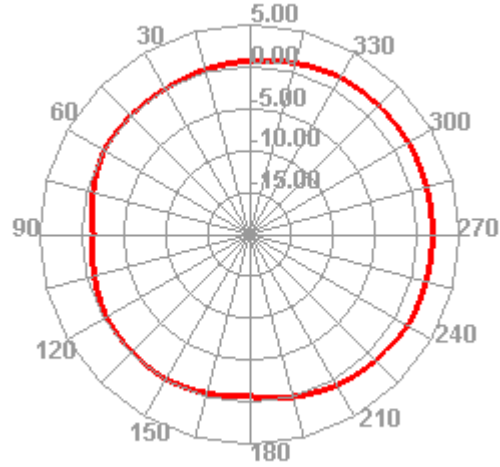

Maswell 5G Internal Antenna Mini-profile

AN.5G.INT1.100.IP4

Mechanical dimension

Maswell 5G Internal Antenna Mini-profile

AN.5G.INT1.100.IP4

Specifications

Item	Specifications	
5G Antenna	Center Frequency	800MHz ~6000MHz
	Gain	2.5dBi (Max)
	Efficiency	>50%
Mechanical	Dimension	113mm*16mm
	Material	FPC
	Cable Type	RF1.13
	Cable Length	10cm
	Connector	IPEX4

AN.5G.INT1.100.IP4

Pattern

3000.000MHz

3000.000MHz H

3000.000MHz E1

3000.000MHz E2

Maswell 5G Internal Antenna Mini-profile

AN.5G.INT1.100.IP4

Pattern

3300.000MHz

3300.000MHz H

3300.000MHz E1

3300.000MHz E2

Maswell 5G Internal Antenna Mini-profile

AN.5G.INT1.100.IP4

Pattern

4000.000MHz

4000.000MHz H

4000.000MHz E1

4000.000MHz E2

Maswell 5G Internal Antenna Mini-profile

AN.5G.INT1.100.IP4

Pattern

5000.000MHz