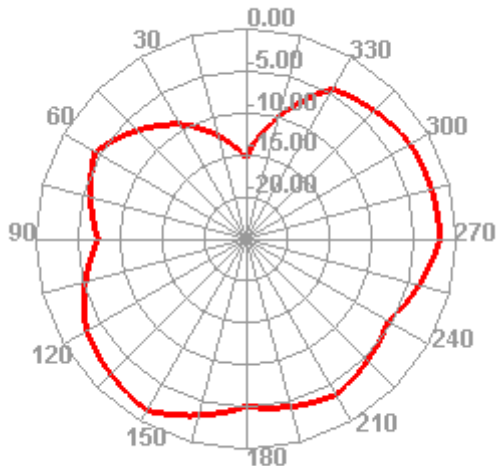

Maswell 5G Internal Antenna Mini-profile

AN.5G.INT1.100.IP4

Mechanical dimension

Maswell 5G Internal Antenna Mini-profile

AN.5G.INT1.100.IP4

Specifications

Item	Specifications	
5G Antenna	Center Frequency	800MHz ~6000MHz
	Gain	2.5dBi (Max)
	Efficiency	>50%
Mechanical	Dimension	113mm*16mm
	Material	FPC
	Cable Type	RF1.13
	Cable Length	10cm
	Connector	IPEX4

800.000MHz E1

800.000MHz E2

Maswell 5G Internal Antenna Mini-profile

AN.5G.INT1.100.IP4

Pattern

900.000MHz

900.000MHz H

900.000MHz E1

900.000MHz E2

Maswell 5G Internal Antenna Mini-profile

AN.5G.INT1.100.IP4

Pattern

1400.000MHz

1400.000MHz H

1400.000MHz E1

1400.000MHz E2

Maswell 5G Internal Antenna Mini-profile

AN.5G.INT1.100.IP4

Pattern

2000.000MHz

2000.000MHz H

2000.000MHz E1

2000.000MHz E2

Maswell 5G Internal Antenna Mini-profile