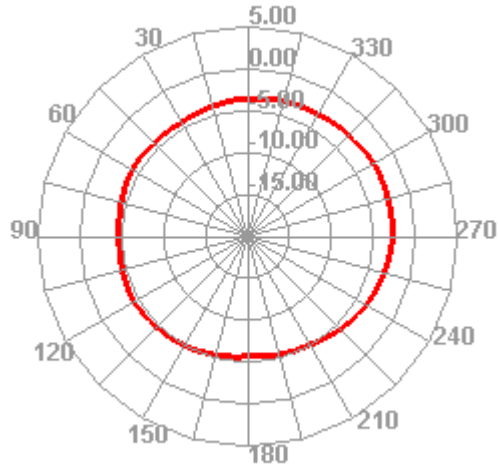

Maswell 5G Internal Antenna Mini-profile

AN.5G.INT1.100.IP4

Mechanical dimension

Maswell 5G Internal Antenna Mini-profile

AN.5G.INT1.100.IP4

Specifications

Item	Specifications	
5G Antenna	Center Frequency	800MHz ~6000MHz
	Gain	2.5dBi (Max)
	Efficiency	>50%
Mechanical	Dimension	113mm*16mm
	Material	FPC
	Cable Type	RF1.13
	Cable Length	10cm
	Connector	IPEX4

900.000MHz E2

Maswell 5G Internal Antenna Mini-profile

AN.5G.INT1.100.IP4

Pattern

1400.000MHz

1400.000MHz H

1400.000MHz E1

1400.000MHz E2

Maswell 5G Internal Antenna Mini-profile

AN.5G.INT1.100.IP4

Pattern

2000.000MHz

2000.000MHz H

2000.000MHz E1

2000.000MHz E2

Maswell 5G Internal Antenna Mini-profile

AN.5G.INT1.100.IP4

Pattern

3000.000MHz

3000.000MHz H

3000.000MHz E1

3000.000MHz E2

Maswell 5G Internal Antenna Mini-profile

AN.5G.INT1.100.IP4