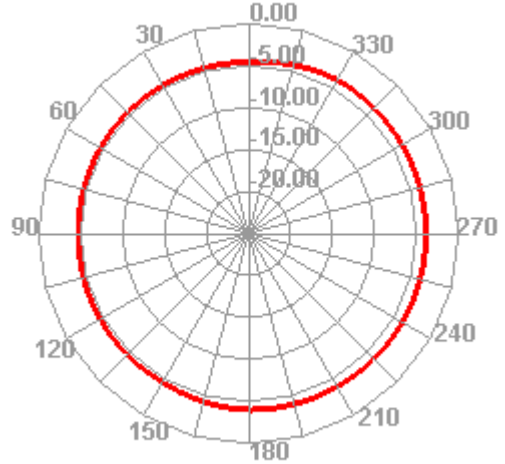

Maswell 5G Internal Antenna Mini-profile

AN.5G.INT1.100.IP4

Mechanical dimension

Maswell 5G Internal Antenna Mini-profile

AN.5G.INT1.100.IP4

Specifications

Item	Specifications	
5G Antenna	Center Frequency	800MHz ~6000MHz
	Gain	2.5dBi (Max)
	Efficiency	>50%
Mechanical	Dimension	113mm*16mm
	Material	FPC
	Cable Type	RF1.13
	Cable Length	10cm
	Connector	IPEX4

600.000MHz

600.000MHz H

600.000MHz E1

600.000MHz E2

Maswell 5G Internal Antenna Mini-profile

AN.5G.INT1.100.IP4

Pattern

700.000MHz

700.000MHz H

700.000MHz E1

700.000MHz E2

Maswell 5G Internal Antenna Mini-profile

AN.5G.INT1.100.IP4

Pattern

800.000MHz

800.000MHz H

800.000MHz E1

800.000MHz E2

Maswell 5G Internal Antenna Mini-profile

AN.5G.INT1.100.IP4

Pattern

900.000MHz

900.000MHz H

900.000MHz E1