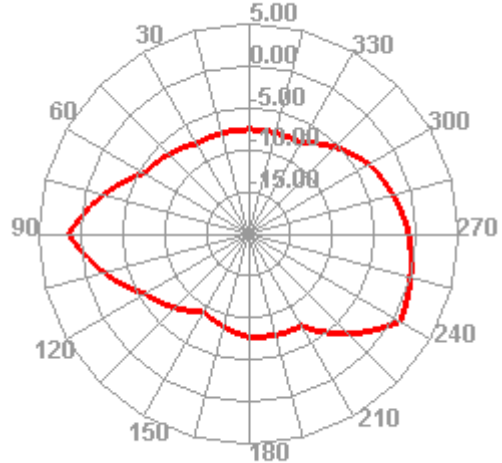

Maswell 5G Internal Antenna Mini-profile

AN.5G.INT1.100.IP4

Mechanical dimension

Maswell 5G Internal Antenna Mini-profile

AN.5G.INT1.100.IP4

Specifications

Item	Specifications	
5G Antenna	Center Frequency	800MHz ~6000MHz
	Gain	2.5dBi (Max)
	Efficiency	>50%
Mechanical	Dimension	113mm*16mm
	Material	FPC
	Cable Type	RF1.13
	Cable Length	10cm
	Connector	IPEX4

900.000MHz E2

Maswell 5G Internal Antenna Mini-profile

AN.5G.INT1.100.IP4

Pattern

1400.000MHz

1400.000MHz H

1400.000MHz E1

1400.000MHz E2

Maswell 5G Internal Antenna Mini-profile

AN.5G.INT1.100.IP4

Pattern

2000.000MHz

2000.000MHz H

2000.000MHz E1

2000.000MHz E2

Maswell 5G Internal Antenna Mini-profile

AN.5G.INT1.100.IP4

Pattern

3000.000MHz

3000.000MHz H

3000.000MHz E1

3000.000MHz E2

Maswell 5G Internal Antenna Mini-profile

AN.5G.INT1.100.IP4