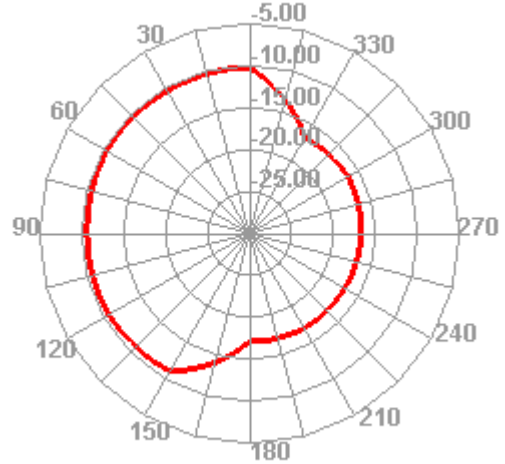

Maswell 5G Internal Antenna Mini-profile

AN.5G.INT1.100.IP4

Mechanical dimension

Maswell 5G Internal Antenna Mini-profile

AN.5G.INT1.100.IP4

Specifications

Item	Specifications	
5G Antenna	Center Frequency	800MHz ~6000MHz
	Gain	2.5dBi (Max)
	Efficiency	>50%
Mechanical	Dimension	113mm*16mm
	Material	FPC
	Cable Type	RF1.13
	Cable Length	10cm
	Connector	IPEX4

Maswell 5G Internal Antenna Mini-profile

AN.5G.INT1.100.IP4

S11

Maswell 5G Internal Antenna Mini-profile

AN.5G.INT1.100.IP4

VSWR

Maswell 5G Internal Antenna Mini-profile

Pattern

600.000MHz

600.000MHz H

600.000MHz E1

600.000MHz E2

Maswell 5G Internal Antenna Mini-profile

AN.5G.INT1.100.IP4

Pattern

700.000MHz

700.000MHz H

700.000MHz E1

700.000MHz E2

Maswell 5G Internal Antenna Mini-profile

AN.5G.INT1.100.IP4

Pattern

800.000MHz

800.000MHz H