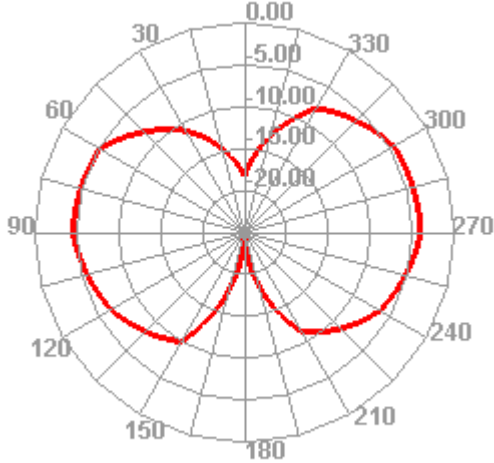

Maswell 5G Internal Antenna Mini-profile

AN.5G.INT1.100.IP4

Mechanical dimension

Maswell 5G Internal Antenna Mini-profile

AN.5G.INT1.100.IP4

Specifications

Item	Specifications	
5G Antenna	Center Frequency	800MHz ~6000MHz
	Gain	2.5dBi (Max)
	Efficiency	>50%
Mechanical	Dimension	113mm*16mm
	Material	FPC
	Cable Type	RF1.13
	Cable Length	10cm
	Connector	IPEX4

700.000MHz H

700.000MHz E1

700.000MHz E2

Maswell 5G Internal Antenna Mini-profile

AN.5G.INT1.100.IP4

Pattern

800.000MHz

800.000MHz H

800.000MHz E1

800.000MHz E2

Maswell 5G Internal Antenna Mini-profile

AN.5G.INT1.100.IP4

Pattern

900.000MHz

900.000MHz H

900.000MHz E1

900.000MHz E2

Maswell 5G Internal Antenna Mini-profile

AN.5G.INT1.100.IP4

Pattern

1400.000MHz

1400.000MHz H

1400.000MHz E1

1400.000MHz E2