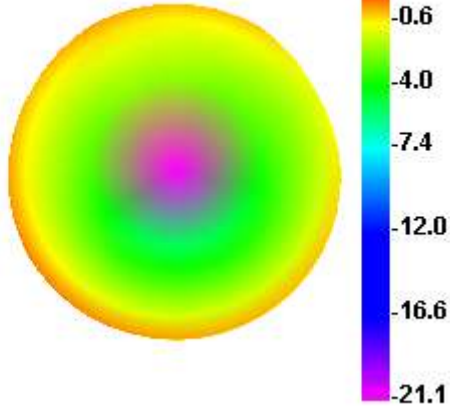

Maswell 5G Internal Antenna Mini-profile

AN.5G.INT1.100.IP4

Pattern

2000.000MHz

2000.000MHz H

2000.000MHz E1

2000.000MHz E2

Maswell 5G Internal Antenna Mini-profile

AN.5G.INT1.100.IP4

Pattern

3000.000MHz

3000.000MHz H

3000.000MHz E1

3000.000MHz E2

Maswell 5G Internal Antenna Mini-profile

AN.5G.INT1.100.IP4