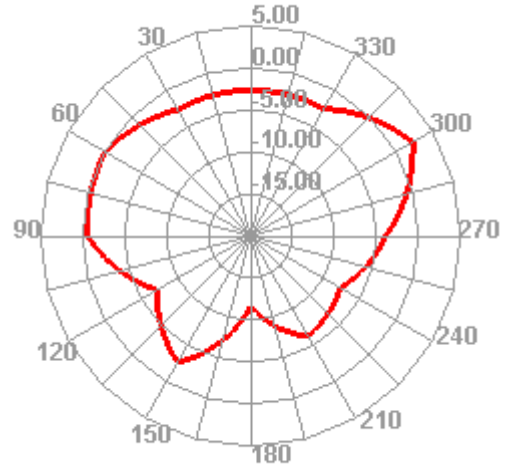

Maswell 5G Internal Antenna Mini-profile

AN.5G.INT1.100.IP4

Mechanical dimension

Maswell 5G Internal Antenna Mini-profile

AN.5G.INT1.100.IP4

Specifications

Item	Specifications	
5G Antenna	Center Frequency	800MHz ~6000MHz
	Gain	2.5dBi (Max)
	Efficiency	>50%
Mechanical	Dimension	113mm*16mm
	Material	FPC
	Cable Type	RF1.13
	Cable Length	10cm
	Connector	IPEX4

4000.000MHz

4000.000MHz H

4000.000MHz E1

4000.000MHz E2

Maswell 5G Internal Antenna Mini-profile

AN.5G.INT1.100.IP4

Pattern

5000.000MHz

5000.000MHz H

5000.000MHz E1

5000.000MHz E2

Maswell 5G Internal Antenna Mini-profile

AN.5G.INT1.100.IP4

Pattern

6000.000MHz

6000.000MHz H

6000.000MHz E1

6000.000MHz E2

Maswell 5G Internal Antenna Mini-profile

AN.5G.INT1.100.IP4

Measured Data

Freq (MHz)	Effi (%)	Gain (dBi)
600	5.16	-9.17
700	7.14	-9.25
800	25.16	-3.85
900	38.73	-0.38
1000	62.54	1.54
1100	50.19	0.24
1200	64.79	0.35
1300	59.51	0.94
1400	42.12	-0.86
1500	47.83	1.66
1600	39.68	0.18
1700	43.87	0.58
1800	60.08	2.3
1900	42.51	1.02
2000	57.77	2.15
2100	55.5	1.64
2200	55.07	2.55
2300	58.65	2.5
2400	63.62	2.59
2500	68.84	2.17
2600	67.08	2.02
2700	76.62	2.37
2800	89.12	2.79
2900	81.55	2.19
3000	71.95	1.69
3100	72.12	1.79
3200	57.16	0.97