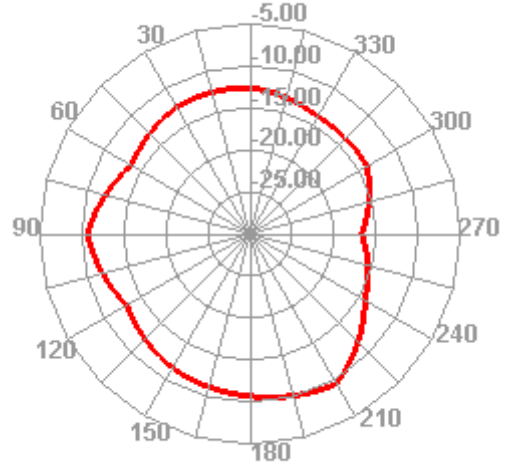

Maswell 5G Internal Antenna Mini-profile

AN.5G.INT1.100.IP4

Mechanical dimension

Maswell 5G Internal Antenna Mini-profile

AN.5G.INT1.100.IP4

Specifications

Item	Specifications	
5G Antenna	Center Frequency	800MHz ~6000MHz
	Gain	2.5dBi (Max)
	Efficiency	>50%
Mechanical	Dimension	113mm*16mm
	Material	FPC
	Cable Type	RF1.13
	Cable Length	10cm
	Connector	IPEX4

Maswell 5G Internal Antenna Mini-profile

AN.5G.INT1.100.IP4

S11

Maswell 5G Internal Antenna Mini-profile

AN.5G.INT1.100.IP4

VSWR

Maswell 5G Internal Antenna Mini-profile

Pattern

600.000MHz

600.000MHz H

600.000MHz E1

600.000MHz E2

Maswell 5G Internal Antenna Mini-profile

AN.5G.INT1.100.IP4

Pattern

700.000MHz

700.000MHz H

700.000MHz E1

700.000MHz E2

Maswell 5G Internal Antenna Mini-profile

AN.5G.INT1.100.IP4

Pattern

800.000MHz

800.000MHz H