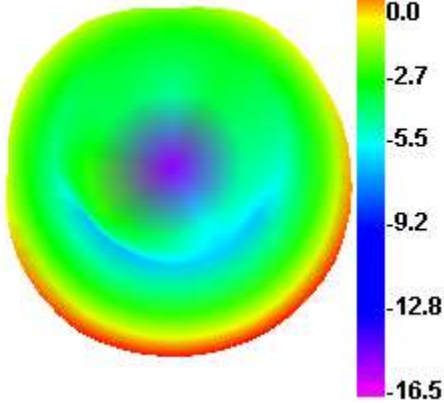

AN.5G.INT1.100.IP4

Pattern

3000.000MHz

3000.000MHz H

3000.000MHz E1

3000.000MHz E2

Maswell 5G Internal Antenna Mini-profile

AN.5G.INT1.100.IP4

Pattern

3300.000MHz

3300.000MHz H

3300.000MHz E1

3300.000MHz E2

Maswell 5G Internal Antenna Mini-profile

AN.5G.INT1.100.IP4

Pattern

4000.000MHz

4000.000MHz H

4000.000MHz E1

4000.000MHz E2

Maswell 5G Internal Antenna Mini-profile

AN.5G.INT1.100.IP4

Pattern

5000.000MHz