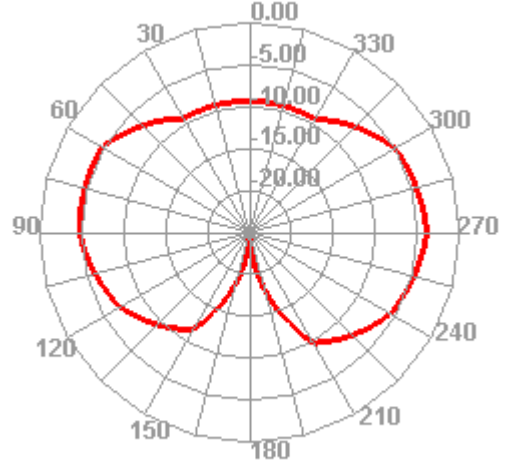

Maswell 5G Internal Antenna Mini-profile

AN.5G.INT1.100.IP4

Mechanical dimension

Maswell 5G Internal Antenna Mini-profile

AN.5G.INT1.100.IP4

Specifications

Item	Specifications	
5G Antenna	Center Frequency	800MHz ~6000MHz
	Gain	2.5dBi (Max)
	Efficiency	>50%
Mechanical	Dimension	113mm*16mm
	Material	FPC
	Cable Type	RF1.13
	Cable Length	10cm
	Connector	IPEX4

600.000MHz

600.000MHz H

600.000MHz E1

600.000MHz E2

Maswell 5G Internal Antenna Mini-profile

AN.5G.INT1.100.IP4

Pattern

700.000MHz

700.000MHz H

700.000MHz E1

700.000MHz E2

Maswell 5G Internal Antenna Mini-profile

AN.5G.INT1.100.IP4

Pattern

800.000MHz

800.000MHz H

800.000MHz E1

800.000MHz E2

Maswell 5G Internal Antenna Mini-profile

AN.5G.INT1.100.IP4

Pattern

900.000MHz

900.000MHz H

900.000MHz E1