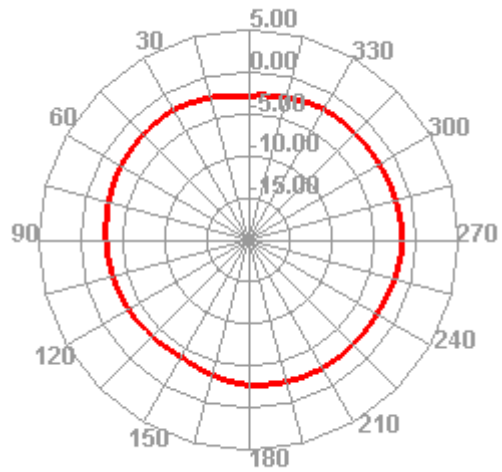

Maswell 5G Internal Antenna Mini-profile

AN.5G.INT1.100.IP4

Mechanical dimension

Maswell 5G Internal Antenna Mini-profile

AN.5G.INT1.100.IP4

Specifications

Item	Specifications	
5G Antenna	Center Frequency	800MHz ~6000MHz
	Gain	2.5dBi (Max)
	Efficiency	>50%
Mechanical	Dimension	113mm*16mm
	Material	FPC
	Cable Type	RF1.13
	Cable Length	10cm
	Connector	IPEX4

Maswell 5G Internal Antenna Mini-profile

AN.5G.INT1.100.IP4

Pattern

2000.000MHz

2000.000MHz H

2000.000MHz E1

2000.000MHz E2

Maswell 5G Internal Antenna Mini-profile

AN.5G.INT1.100.IP4

Pattern

3000.000MHz

3000.000MHz H

3000.000MHz E1

3000.000MHz E2

Maswell 5G Internal Antenna Mini-profile

AN.5G.INT1.100.IP4

Pattern

3300.000MHz

3300.000MHz H

3300.000MHz E1

3300.000MHz E2

Maswell 5G Internal Antenna Mini-profile

AN.5G.INT1.100.IP4

Pattern