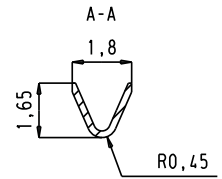

Alle Rechte vorbehalten/ All rights reserved

	5	4	3	2	1
D					
C					
B					
A					

09560008255	0.76 $\mu\text{m Au}$
09560008257	3
Part number	Performance level

					Del.	Name
					Detail.	16-SEP-02 CV
					Insp.	
31376	20-JAN-03	S.H.	Stand.			
31356	30-OCT-02	S.H.				
31064	16-SEP-02	CV				
Mod.	Del.	Name	HARTING EURL F-95972 Paris			

  
 All Dim. in mm  
 Orig. Size DIN A 4

D-Sub, high density,  
 stamped female contact  
 for AWG 24-26  
 10 Kpcs reel, unrolling left

**TB 0956000825x**  
 Sub.

Maßstab/  
 Scale  
 6 : 1  
 Blatt / Page  
 1 /