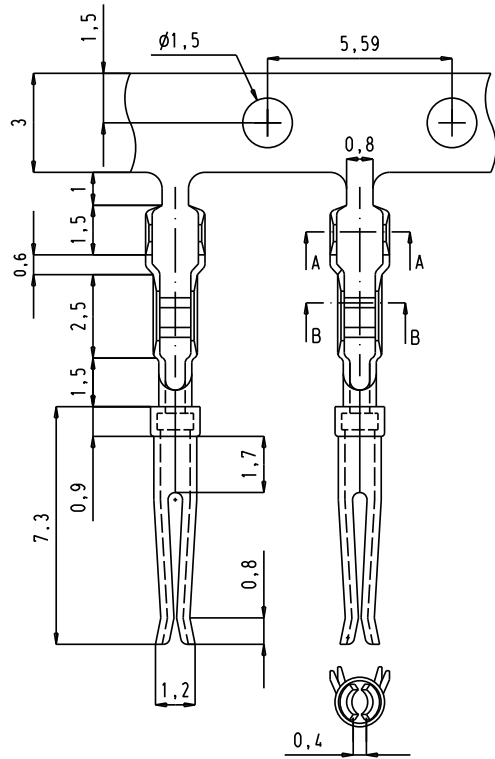

Alle Rechte vorbehalten/ All rights reserved

	5	4	3	2	1
D					
C					
B					
A					

09560008255	0.76 $\mu\text{m Au}$
09560008257	3
Part number	Performance level

					Del.	Name
					Detail.	16-SEP-02 CV
					Insp.	
31376	20-JAN-03	S.H.	Stand.			
31356	30-OCT-02	S.H.				
31064	16-SEP-02	CV				
Mod.	Del.	Name	HARTING EURL F-95972 Paris			

  
 All Dim. in mm  
 Orig. Size DIN A 4

D-Sub, high density,  
 stamped female contact  
 for AWG 24-26  
 10 Kpcs reel, unrolling left

**TB 0956000825x**  
 Sub.

Maßstab/  
 Scale  
 6 : 1  
 Blatt / Page  
 1 /