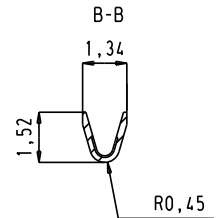

Alle Rechte vorbehalten/ All rights reserved

	5	4	3	2	1
D					
C					
B					
A					

09560008255	0.76 $\mu\text{m Au}$
09560008257	3
Part number	Performance level

					Del.	Name
					Detail.	16-SEP-02 CV
					Insp.	
31376	20-JAN-03	S.H.	Stand.			
31356	30-OCT-02	S.H.				
31064	16-SEP-02	CV				
Mod.	Del.	Name	HARTING EURL F-95972 Paris			

  
 All Dim. in mm  
 Orig. Size DIN A 4

D-Sub, high density,  
 stamped female contact  
 for AWG 24-26  
 10 Kpcs reel, unrolling left

**TB 0956000825x**  
 Sub.

Maßstab/  
 Scale  
 6 : 1  
 Blatt / Page  
 1 /