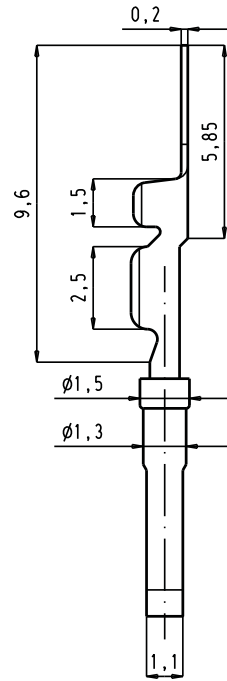

Alle Rechte vorbehalten/ All rights reserved

	5	4	3	2	1
D					
C					
B					
A					

09560008255	0.76 $\mu\text{m Au}$
09560008257	3
Part number	Performance level

					Del.	Name
					Detail.	16-SEP-02 CV
					Insp.	
31376	20-JAN-03	S.H.	Stand.			
31356	30-OCT-02	S.H.				
31064	16-SEP-02	CV				
Mod.	Del.	Name	HARTING EURL F-95972 Paris			

  
 All Dim. in mm  
 Orig. Size DIN A 4

D-Sub, high density,  
 stamped female contact  
 for AWG 24-26  
 10 Kpcs reel, unrolling left

**TB 0956000825x**  
 Sub.

Maßstab/  
 Scale  
 6 : 1  
 Blatt / Page  
 1 /