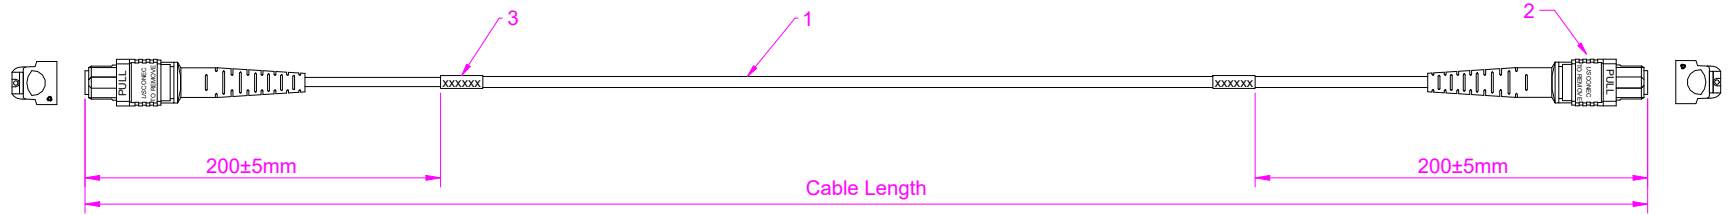

版次 REV	变更内容 MODIFICATION	变更日期 UPDATE DATE	签名 SIGNATURE

受控文件

Type B

- NOTES:
1. Insertion loss $\leq 0.5\text{dB}$
 2. Return loss $\geq 30\text{ dB}$
 3. 当光缆总长米数小于0.5M时，主缆只需在中间加一个线标

Blue1 Orange2 Green3 Brown4 Grey5 White6 Red7 Black8 Yellow9 Violet10 Pink11 Aqua12

Aqua1 Pink2 Violet3 Yellow4 Black5 Red6 White7 Grey8 Brown9 Green10 Orange11 Blue12

Cable Length	Tolerance
Cable Length < 1M	5cm
1M ≤ Cable Length < 15M	10cm
15M ≤ Cable Length < 30M	15cm
Cable Length ≥ 30M	Cable Length * 1%

3	2	Cable label	线标(25*30mm)
2	2	MTP/UPC Female MM 12 Fibers 3.0mm Connector (Aqua Housing Black Boot)	MTP/UPC 多模 母头 3.0mm 12芯接头 (青绿色外壳 黑色尾套)
1	A/R	OD:3.0mm, Multimode 50/125 OM3-300, 12Fibers Micro Cable, OFNP, Color:Aqua	Ø3.0mm, 多模 OM3-300, 12芯青绿色迷你缆, OFNP