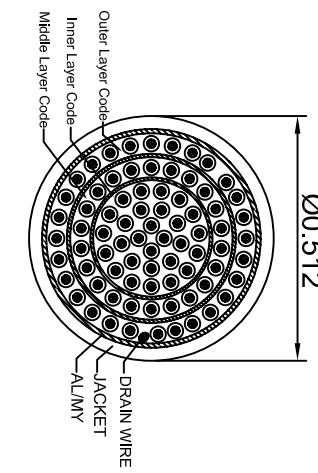

LENGTH

Amphenol Cables on Demand

D-SUB  
78PIN Male

D-SUB  
78PIN Male

SEC A-A

LENGTH & P/N Table

| LENGTH         | P/N                 | Cable Color |
|----------------|---------------------|-------------|
| 2.5FT ± 1 inch | CS-DSDHD78MM0-002.5 | GREY        |
| 5FT ± 2 inch   | CS-DSDHD78MM0-005   | GREY        |
| 10FT ± 3 inch  | CS-DSDHD78MM0-010   | GREY        |
| 25FT ± 4 inch  | CS-DSDHD78MM0-025   | GREY        |