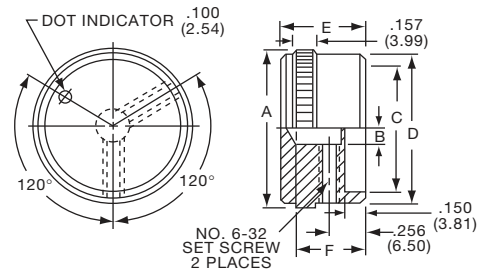

KE SERIES

KE900AB1/4

KE500AB1/4

		Tyco Knurl Grip with Top Dot Indicator						
Electronics	Alcoswitch	Color	A	B	C	D	E	F
8-1437621-0	KE500AB1/8	Ntl. - Blk.	.500(12.7)	.126(3.20)	.382(9.70)	.460(11.7)	.625(15.9)	.512(13.0)
7-1437621-9	KE500AB1/4	Ntl. - Blk.	.500(12.7)	.126(3.20)	.382(9.70)	.460(11.7)	.625(15.9)	.512(13.0)
8-1437621-1	KE700AB1/4	Ntl. - Blk.	.740(18.8)	.251(6.38)	.630(16.0)	.708(18.0)	.625(15.9)	.512(13.0)
8-1437621-2	KE900AB1/4	Ntl. - Blk.	.93(23.8)	.251(6.38)	.787(20.0)	.900(22.9)	.625(15.9)	.512(13.0)
7-1437621-8	KE1250AB1/4	Ntl. - Blk.	1.25(31.8)	.251(6.38)	1.06(26.9)	1.17(29.7)	.625(15.9)	.512(13.0)

KN SERIES

KN501A1/4

NO. 6-32 SET SCREW 2 PLACES
1/8" SHAFT=.126" (3.20)
1/4" SHAFT=.251" (6.38)

ARROW INDICATOR

Tyco Straight Knurl with Arrowhead Indicator										
Electronics	Alcoswitch	Color	A	B	C	D	E	F	G	
5-1437622-1	KN501A1/8	Natural	.500(12.7)	.445(11.3)	.374(9.50)	.445(11.3)	.625(15.9)	.512(13.0)	.456(11.58)	
5-1437622-0	KN501A1/4	Natural	.500(12.7)	.445(11.3)	.374(9.50)	.445(11.3)	.625(15.9)	.512(13.0)	.456(11.58)	
5-1437622-3	KN501B1/8	Black	.500(12.7)	.445(11.3)	.374(9.50)	.445(11.3)	.625(15.9)	.512(13.0)	.456(11.58)	
5-1437622-2	KN501B1/4	Black	.500(12.7)	.445(11.3)	.374(9.50)	.445(11.3)	.625(15.9)	.512(13.0)	.456(11.58)	
6-1437622-2	KN701A1/4	Natural	.750(19.1)	.695(17.7)	.590(15.0)	.695(17.7)	.625(15.9)	.512(13.0)	.456(11.58)	
6-1437622-3	KN701B1/4	Black	.750(19.1)	.695(17.7)	.590(15.0)	.695(17.7)	.625(15.9)	.512(13.0)	.456(11.58)	
Two Toned			Body-Top							
5-1437622-5	KN501BA1/8	Blk. - Ntl.	.500(12.7)	.445(11.3)	.374(9.50)	.445(11.3)	.625(15.9)	.512(13.0)	.456(11.58)	
5-1437622-4	KN501BA1/4	Blk. - Ntl.	.500(12.7)	.445(11.3)	.374(9.50)	.445(11.3)	.625(15.9)	.512(13.0)	.456(11.58)	
6-1437622-5	KN701BA1/8	Blk. - Ntl.	.750(19.1)	.695(17.7)	.590(15.0)	.695(17.7)	.625(15.9)	.512(13.0)	.456(11.58)	
6-1437622-4	KN701BA1/4	Blk. - Ntl.	.750(19.1)	.695(17.7)	.590(15.0)	.695(17.7)	.625(15.9)	.512(13.0)	.456(11.58)	