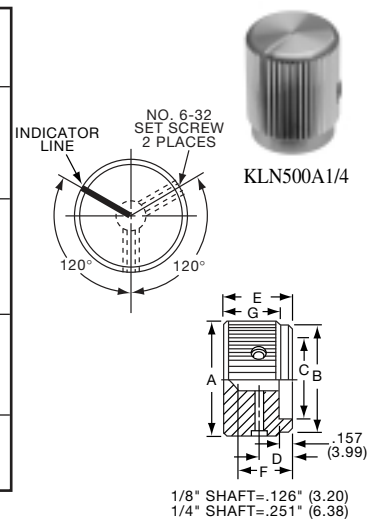

Tyco			Straight Knurl with Top and Side Indicator						
Electronics	Alcoswitch	Color	A	B	C	D	E	F	G
9-1437621-7	KLN500A1/8	Natural	.500(12.7)	0.445(11.3)	.374(9.50)	.281(7.14)	.625(15.9)	.512(13.0)	.527(13.4)
9-1437621-6	KLN500A1/4	Natural	.500(12.7)	0.445(11.3)	.374(9.50)	.281(7.14)	.625(15.9)	.512(13.0)	.527(13.4)
9-1437621-9	KLN500B1/8	Black	.500(12.7)	0.445(11.3)	.374(9.50)	.281(7.14)	.625(15.9)	.512(13.0)	.527(13.4)
9-1437621-8	KLN500B1/4	Black	.500(12.7)	0.445(11.3)	.374(9.50)	.281(7.14)	.625(15.9)	.512(13.0)	.527(13.4)
1437622-1	KLN500S1/4	Smoke	.500(12.7)	0.445(11.3)	.374(9.50)	.281(7.14)	.625(15.9)	.512(13.0)	.527(13.4)
1437622-2	KLN700A1/4	Natural	.740(18.8)	.685(17.4)	.591(15.0)	.281(7.14)	.625(15.9)	.512(13.0)	.527(13.4)
1437622-3	KLN700B1/4	Black	.740(18.8)	.685(17.4)	.591(15.0)	.281(7.14)	.625(15.9)	.512(13.0)	.527(13.4)
1437622-4	KLN700B1/8	Black	.740(18.8)	.685(17.4)	.591(15.0)	.281(7.14)	.625(15.9)	.512(13.0)	.527(13.4)
1437622-5	KLN700S1/4	Smoke	.740(18.8)	.685(17.4)	.591(15.0)	.281(7.14)	.625(15.9)	.512(13.0)	.527(13.4)
1437622-6	KLN900A1/4	Natural	.937(23.8)	.882(22.4)	0.709(18.0)	.281(7.14)	.625(15.9)	.512(13.0)	.527(13.4)
1437622-7	KLN900B1/4	Black	.937(23.8)	.882(22.4)	0.709(18.0)	.281(7.14)	.625(15.9)	.512(13.0)	.527(13.4)
1437622-8	KLN900S1/4	Smoke	.937(23.8)	.882(22.4)	0.709(18.0)	.281(7.14)	.625(15.9)	.512(13.0)	.527(13.4)
9-1437621-4	KLN1250A1/4	Natural	1.252(31.80)	1.195(30.35)	.984(25.0)	.281(7.14)	.625(15.9)	.512(13.0)	.527(13.4)
9-1437621-5	KLN1250B1/4	Black	1.252(31.80)	1.195(30.35)	.984(25.0)	.281(7.14)	.625(15.9)	.512(13.0)	.527(13.4)