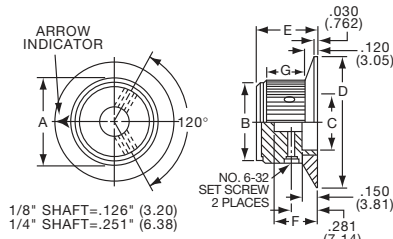

KN SERIES

KN500A1/4

KN900BA1/4

KN SERIES

KN1755BS1/4

Straight Knurl with "Crank" Spinner									
Tyco Electronics	Alcoswitch	Color Body-Top/Spin	A	B	C	D	E	F	G
4-1437622-1	KN1755AS1/4	Natural	1.76(44.7)	1.56(39.5)	.138(35.0)	1.65(41.8)	.630(16.0)	.512(13.0)	.492(12.5)
	KN1755BS1/4	Black	1.76(44.7)	1.56(39.5)	.138(35.0)	1.65(41.8)	.630(16.0)	.512(13.0)	.492(12.5)
3-1437622-9	KN1755ABS1/4	Ntl.-Blk./Blk.	1.76(44.7)	1.56(39.5)	1.38(35.0)	1.65(41.8)	.630(16.0)	.512(13.0)	.492(12.5)
4-1437622-0	KN1755BAS1/4	Blk.-Ntl. Blk.	1.76(44.7)	1.56(39.5)	1.38(35.0)	1.65(41.8)	.630(16.0)	.512(13.0)	.492(12.5)

Knobs, Machined Aluminum

KNS SERIES

KNS501A1/4

KNS701B1/4

KNS701BA1/4

Tyco		Straight Knurl with Arrowhead Indicator on Skirt							
Electronics	Alcoswitch	Color	A	B	C	D	E	F	G
7-1437622-3	KNS501A1/8	Natural	.500(12.7)	.445(11.3)	.370(9.40)	.750(19.1)	.625(15.9)	.512(13.0)	.428(10.9)
7-1437622-2	KNS501A1/4	Natural	.500(12.7)	.445(11.3)	.370(9.40)	.750(19.1)	.625(15.9)	.512(13.0)	.428(10.9)
7-1437622-5	KNS501B1/8	Black	.500(12.7)	.445(11.3)	.370(9.40)	.750(19.1)	.625(15.9)	.512(13.0)	.428(10.9)
7-1437622-4	KNS501B1/4	Black	.500(12.7)	.445(11.3)	.370(9.40)	.750(19.1)	.625(15.9)	.512(13.0)	.428(10.9)
7-1437622-8	KNS701A1/4	Natural	.750(19.1)	.695(17.7)	.590(15.0)	1.12(28.5)	.625(15.9)	.512(13.0)	.428(10.9)
7-1437622-9	KNS701B1/4	Black	.750(19.1)	.695(17.7)	.590(15.0)	1.12(28.5)	.625(15.9)	.512(13.0)	.428(10.9)
Two-Toned Body-Top/Skirt									
7-1437622-7	KNS501BA1/8	Blk.- Ntl.	.500(12.7)	.695(17.7)	.370(9.40)	.750(19.1)	.625(15.9)	.512(13.0)	.428(10.9)
7-1437622-6	KNS501BA1/4	Blk.- Ntl.	.500(12.7)	.695(17.7)	.370(9.40)	.750(19.1)	.625(15.9)	.512(13.0)	.428(10.9)
8-1437622-1	KNS701BA1/8	Blk.- Ntl.	.750(19.1)	.695(17.7)	.590(15.0)	1.12(28.5)	.625(15.9)	.512(13.0)	.428(10.9)
8-1437622-0	KNS701BA1/4	Blk.- Ntl.	.750(19.1)	.695(17.7)	.590(15.0)	1.12(28.5)	.625(15.9)	.512(13.0)	.428(10.9)