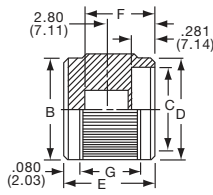

KN SERIES

KN501A1/4

NO. 6-32 SET SCREW 2 PLACES
1/8" SHAFT=.126" (3.20)
1/4" SHAFT=.251" (6.38)

ARROW INDICATOR

Tyco Straight Knurl with Arrowhead Indicator										
Electronics	Alcoswitch	Color	A	B	C	D	E	F	G	
5-1437622-1	KN501A1/8	Natural	.500(12.7)	.445(11.3)	.374(9.50)	.445(11.3)	.625(15.9)	.512(13.0)	.456(11.58)	
5-1437622-0	KN501A1/4	Natural	.500(12.7)	.445(11.3)	.374(9.50)	.445(11.3)	.625(15.9)	.512(13.0)	.456(11.58)	
5-1437622-3	KN501B1/8	Black	.500(12.7)	.445(11.3)	.374(9.50)	.445(11.3)	.625(15.9)	.512(13.0)	.456(11.58)	
5-1437622-2	KN501B1/4	Black	.500(12.7)	.445(11.3)	.374(9.50)	.445(11.3)	.625(15.9)	.512(13.0)	.456(11.58)	
6-1437622-2	KN701A1/4	Natural	.750(19.1)	.695(17.7)	.590(15.0)	.695(17.7)	.625(15.9)	.512(13.0)	.456(11.58)	
6-1437622-3	KN701B1/4	Black	.750(19.1)	.695(17.7)	.590(15.0)	.695(17.7)	.625(15.9)	.512(13.0)	.456(11.58)	
Two Toned			Body-Top							
5-1437622-5	KN501BA1/8	Blk. - Ntl.	.500(12.7)	.445(11.3)	.374(9.50)	.445(11.3)	.625(15.9)	.512(13.0)	.456(11.58)	
5-1437622-4	KN501BA1/4	Blk. - Ntl.	.500(12.7)	.445(11.3)	.374(9.50)	.445(11.3)	.625(15.9)	.512(13.0)	.456(11.58)	
6-1437622-5	KN701BA1/8	Blk. - Ntl.	.750(19.1)	.695(17.7)	.590(15.0)	.695(17.7)	.625(15.9)	.512(13.0)	.456(11.58)	
6-1437622-4	KN701BA1/4	Blk. - Ntl.	.750(19.1)	.695(17.7)	.590(15.0)	.695(17.7)	.625(15.9)	.512(13.0)	.456(11.58)	