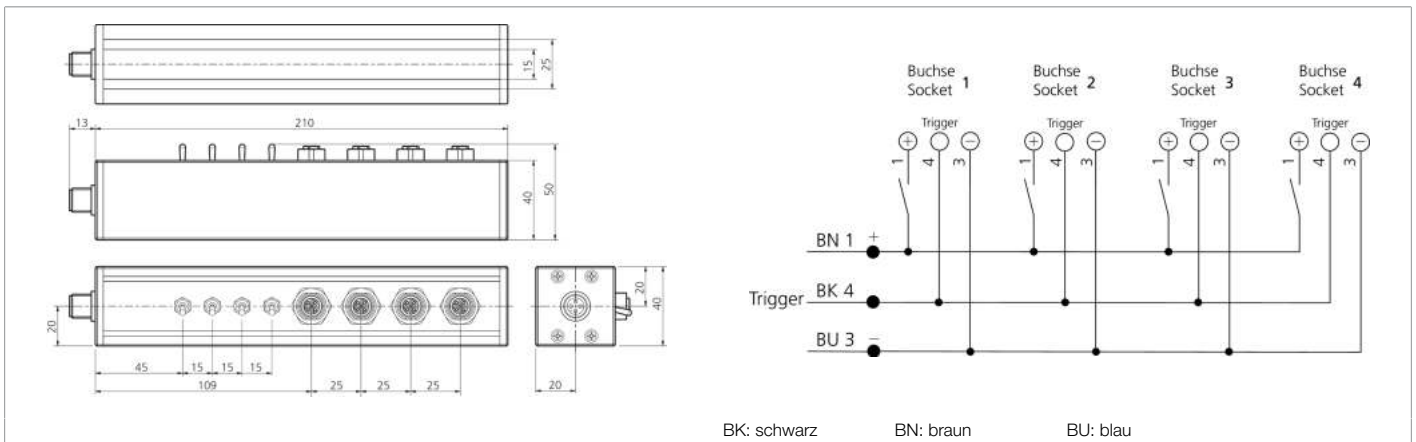

206742
BEV-200/4-IBS
Verteilerbox, schaltbar

- 4-fach Verteiler
- Einzeln schaltbare M12 Buchsen
- Triggersignal durchgeschleift

Funktion										

Technische Daten (typ.)	
Strombelastbarkeit	4.000 mA (gesamt)
Betriebsspannung	24 V DC
Gehäusematerial	Aluminium (schwarz, eloxiert)
Komponente	Verteilerbox, schaltbar
Geeignet für	BE 1-Axxx-Frameset
Schock-/Schwingbeanspruchung	30 g, 11 ms / 10 ... 55 Hz, 1,0 mm
Umgebungstemperatur Betrieb	0 ... +60 °C
Schutzart	IP 30
Anschluss	Stecker, M12 x 1